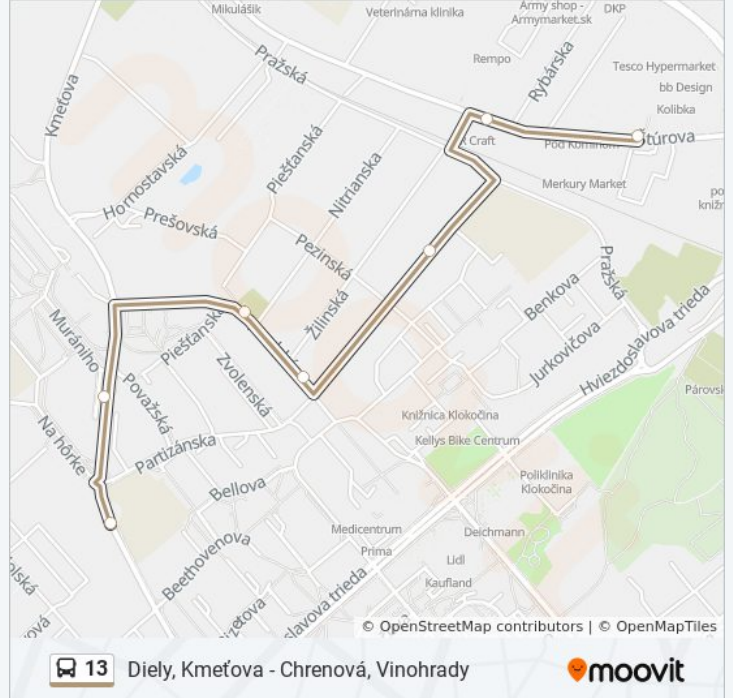

### Pokyny: Chrenová, Vinohrady

17 zastávky

[POZRIEŤ HARMONOGRAM LINKY](#)

Kmeťova  
Murániho  
Zvolenská  
Žilinská  
Rybárska  
Hypermarket Tesco  
Braneckého  
Štúrova  
Centrum, Mlyny  
Univerzity  
Andreja Hlinku Centro  
Atletický Štadión  
Chrenovský Cintorín  
Vašinova  
Levická  
Plynárenská  
Vinohrady Chrenová

### 13 autobus Info

**Smer:** Chrenová, Vinohrady

**Zastávky:** 17

**Trvanie Cesty:** 23 min

**Zhrnutie Linky:**

## Pokyny: Diely, Kmeťova

15 zastávky

[POZRIEŤ HARMONOGRAM LINKY](#)

Vinohrady Chrenová  
 Plynárenská  
 Levická  
 Chrenovský Cintorín  
 Atletický Štadión  
 Andreja Hlinku, Centro  
 Centrum, Mlyny  
 Štúrova  
 Hypermarket Tesco  
 Rybárska  
 Partizánska  
 Popradská  
 Zvolenská  
 Murániho  
 Kmeťova

## 13 autobus Info

**Smer:** Diely, Kmeťova

**Zastávky:** 15

**Trvanie Cesty:** 25 min

**Zhrnutie Linky:**

13 autobus harmonogramy a mapy trás sú k dispozícii v offline PDF na [moovitapp.com](https://moovitapp.com). Použite [Moovit App](#) na zobrazenie časov živého autobusu, harmonogramu vlakov alebo plánu metra a postupných pokynov pre všetky verejné dopravné cesty v Nitra