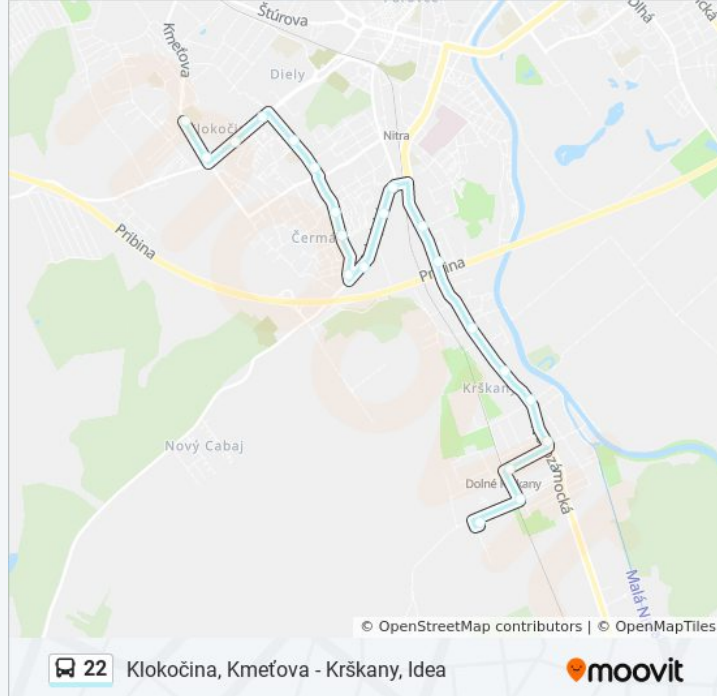

22 autobus Info

Smer: Klokočina, Kmeťova

Zastávky: 21

Trvanie Cesty: 25 min

Zhrnutie Linky:

Čajkovského

Bizetova

Kmeťova