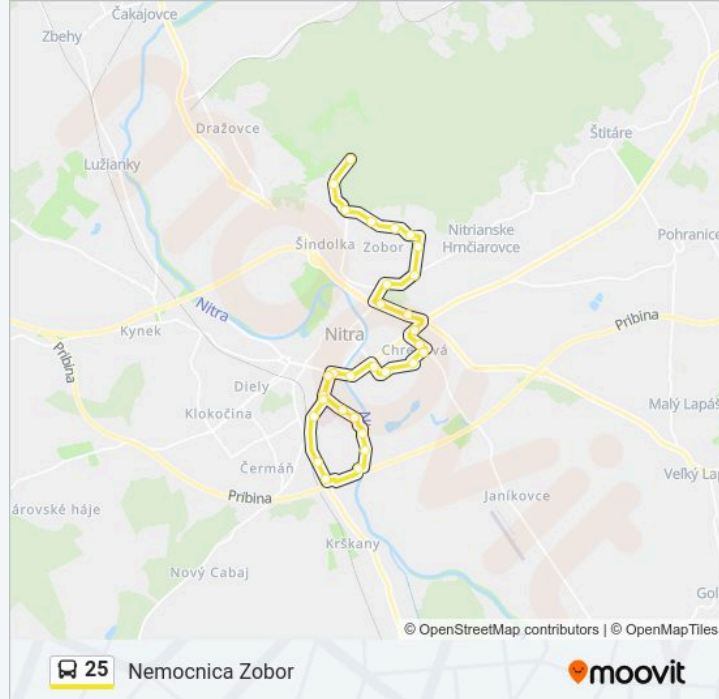

Rázcestie Panská Dolina

Rázcestie Metodova

Metodova

Martinská Dolina

Podhájska

Turistická

Hornozoborská

Klinčeková

Nemocnica Zobor

Pokyny: Rybárska

23 zastávky

[POZRIEŤ HARMONOGRAM LINKY](#)

Nemocnica Zobor

Klinčeková

Hornozoborská

Turistická

Podhájska

Martinská Dolina

Metodova

Moskovská

Rázcestie Moskovská

Rázcestie Metodova

Rázcestie Panská Dolina

POD Zoborom