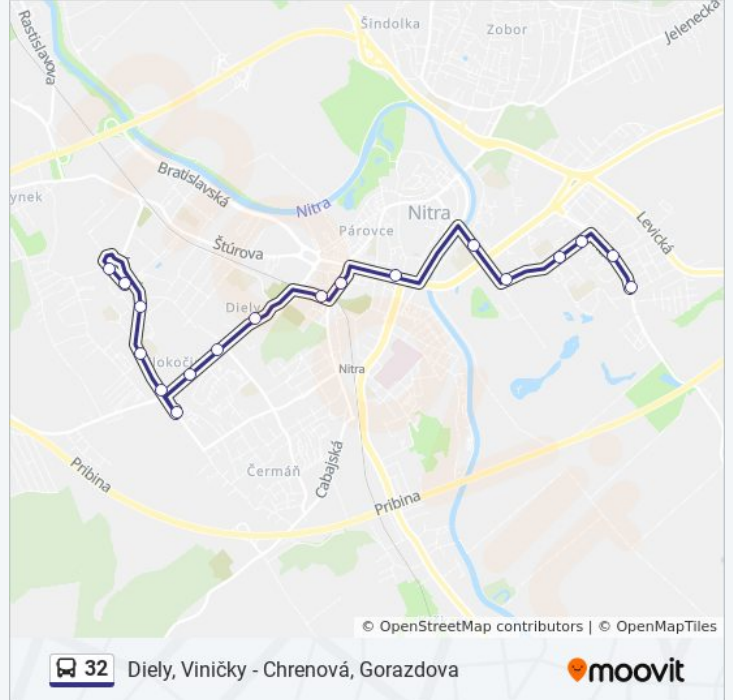

## Pokyny: Diely, Viničky

17 zastávky

[POZRIEŤ HARMONOGRAM LINKY](#)

Gorazdova  
 Bohúňova  
 Sitnianska  
 Poliklinika Chrenová  
 Výstavisko  
 Andreja Hlinku, Centro  
 Centrum, Mlyny  
 Hollého  
 Kavcova  
 Poliklinika Klokočina  
 Mikovíniho  
 Čajkovského  
 Bizetova  
 Kmeťova  
 Murániho  
 Tokajská  
 Viničky

## 32 autobus Info

**Smer:** Diely, Viničky

**Zastávky:** 17

**Trvanie Cesty:** 28 min

**Zhrnutie Linky:**

32 autobus harmonogramy a mapy trás sú k dispozícii v offline PDF na moovitapp.com. Použite [Moovit App](#) na zobrazenie časov živého autobusu, harmonogramu vlakov alebo plánu metra a postupných pokynov pre všetky verejné dopravné cesty v Nitra