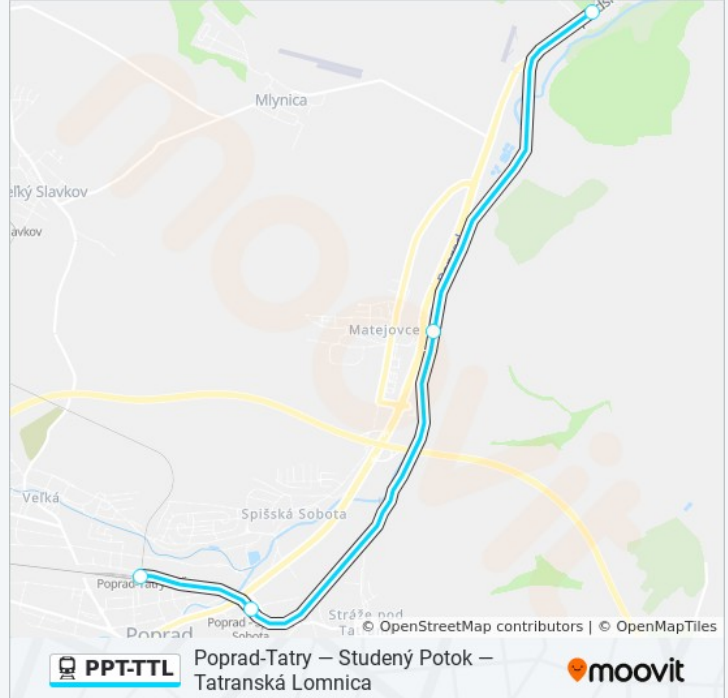

Pokyny: 8431 Tatranská Lomnica

4 zastávky

[POZRIEŤ HARMONOGRAM LINKY](#)

Studený Potok

Veľká Lomnica-Golf

Tatranská Lomnica Zastavka

Tatranská Lomnica

PPT-TTL vlak Harmonogram

8431 Tatranská Lomnica Harmonogram Trasy:

pondelok	19:04
utorok	19:04
streda	19:04
štvrtok	19:04
piatok	19:04
sobota	19:04
nedeľa	19:04

PPT-TTL vlak Info

Smer: 8431 Tatranská Lomnica

Zastávky: 4

Trvanie Cesty: 11 min

Zhrnutie Linky: