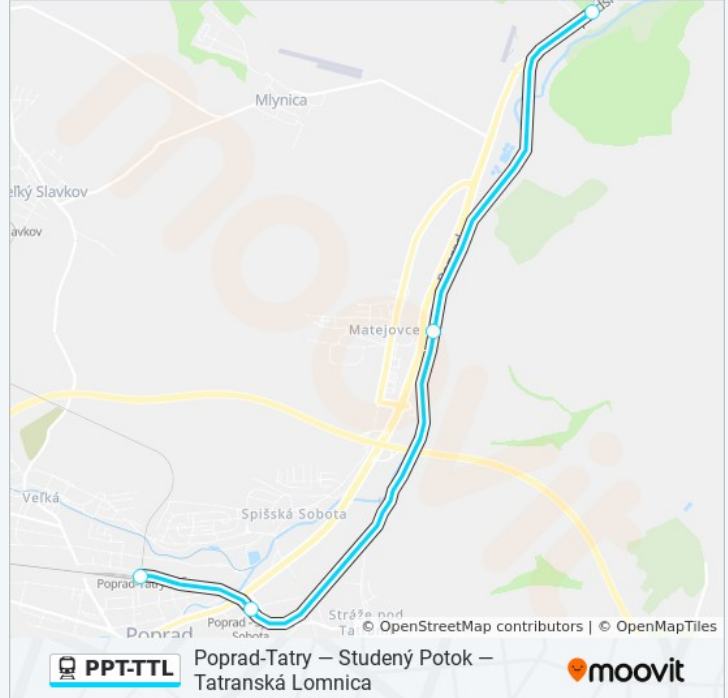

## PPT-TTL vlak Info

**Smer:** 8411 Tatranská Lomnica

**Zastávky:** 4

**Trvanie Cesty:** 11 min

**Zhrnutie Linky:**