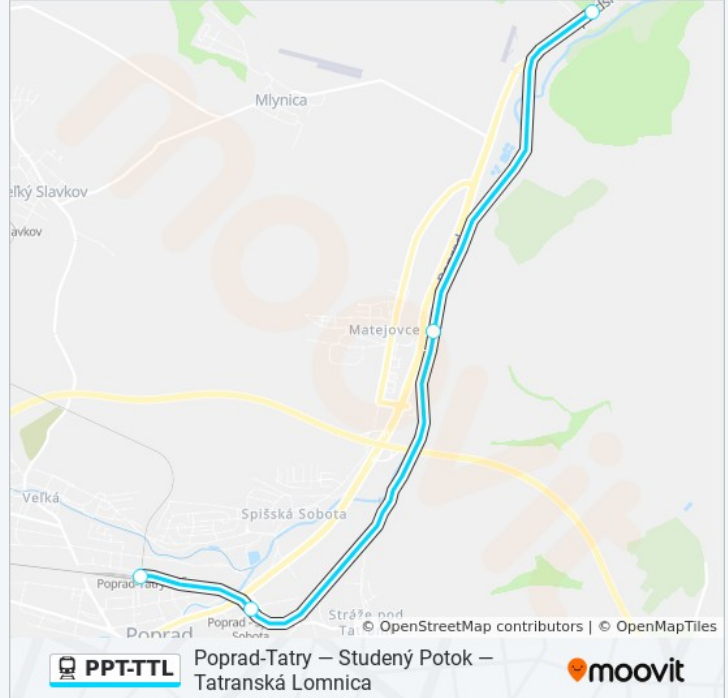

### Pokyny: 8302 Poprad-Tatry

4 zastávky

[POZRIEŤ HARMONOGRAM LINKY](#)

Studený Potok

Matejovce Pri Poprade

Poprad-Spišská Sobota

Poprad-Tatry

### PPT-TTL vlak Harmonogram

8302 Poprad-Tatry Harmonogram Trasy:

pondelok	05:59
utorok	05:59
streda	05:59
štvrtok	05:59
piatok	05:59
sobota	05:59
nedeľa	05:59

### PPT-TTL vlak Info

**Smer:** 8302 Poprad-Tatry

**Zastávky:** 4

**Trvanie Cesty:** 13 min

**Zhrnutie Linky:**

### Pokyny: 8304 Poprad-Tatry

4 zastávky

[POZRIEŤ HARMONOGRAM LINKY](#)

Studený Potok

Matejovce Pri Poprade

Poprad-Spišská Sobota

Poprad-Tatry