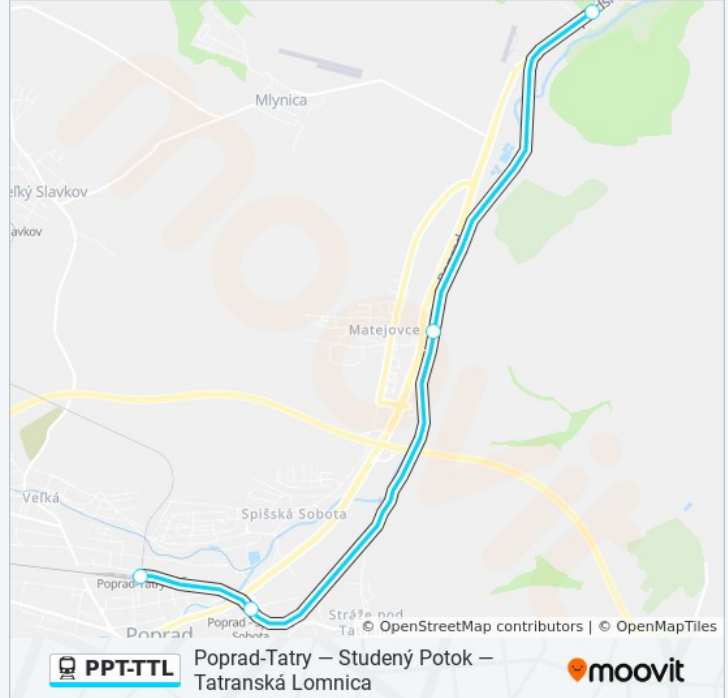

### Pokyny: 8316 Poprad-Tatry

4 zastávky

[POZRIEŤ HARMONOGRAM LINKY](#)

Studený Potok

Matejovce Pri Poprade

Poprad-Spišská Sobota

Poprad-Tatry

### PPT-TTL vlak Info

**Smer:** 8316 Poprad-Tatry

**Zastávky:** 4

**Trvanie Cesty:** 13 min

**Zhrnutie Linky:**