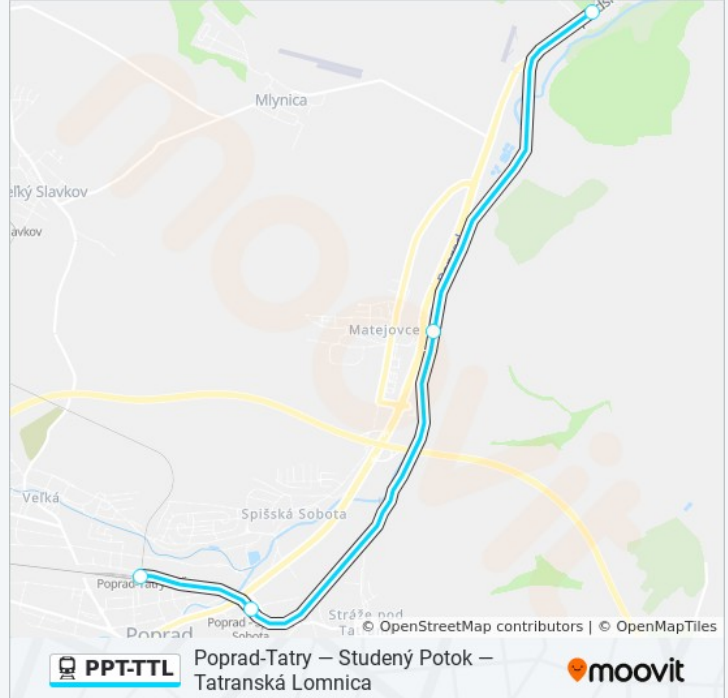

## Pokyny: 8305 Studený Potok

4 zastávky

[POZRIEŤ HARMONOGRAM LINKY](#)

Poprad-Tatry

Poprad-Spišská Sobota

Matejovce Pri Poprade

Studený Potok

## PPT-TTL vlak Harmonogram

8305 Studený Potok Harmonogram Trasy:

pondelok	05:44
utorok	05:44
streda	05:44
štvrtok	05:44
piatok	05:44
sobota	05:44
nedeľa	05:44

## PPT-TTL vlak Info

**Smer:** 8305 Studený Potok

**Zastávky:** 4

**Trvanie Cesty:** 12 min

**Zhrnutie Linky:**

### Pokyny: 8308 Poprad-Tatry

4 zastávky

[POZRIEŤ HARMONOGRAM LINKY](#)

Studený Potok

Matejovce Pri Poprade

Poprad-Spišská Sobota

Poprad-Tatry