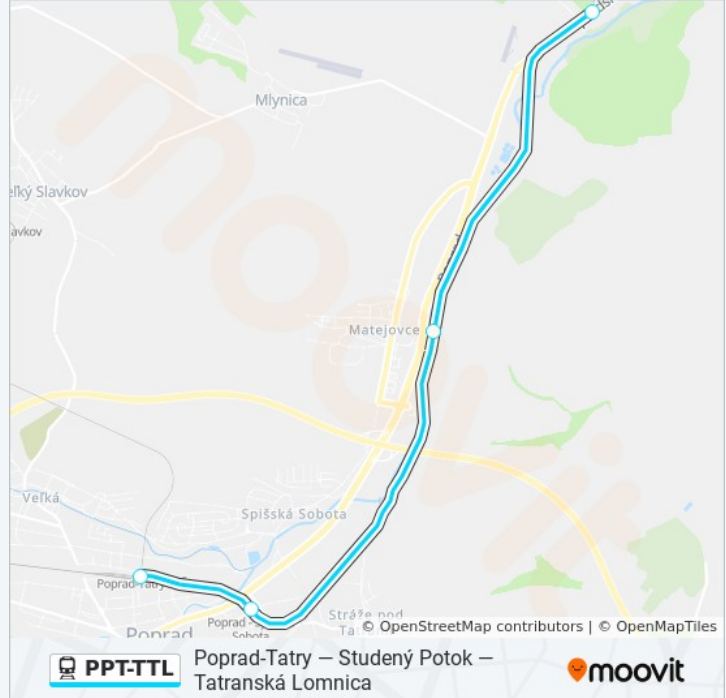

### Pokyny: 8340 Poprad-Tatry

4 zastávky

[POZRIEŤ HARMONOGRAM LINKY](#)

Studený Potok

Matejovce Pri Poprade

Poprad-Spišská Sobota

Poprad-Tatry

### PPT-TTL vlak Info

**Smer:** 8340 Poprad-Tatry

**Zastávky:** 4

**Trvanie Cesty:** 13 min

**Zhrnutie Linky:**