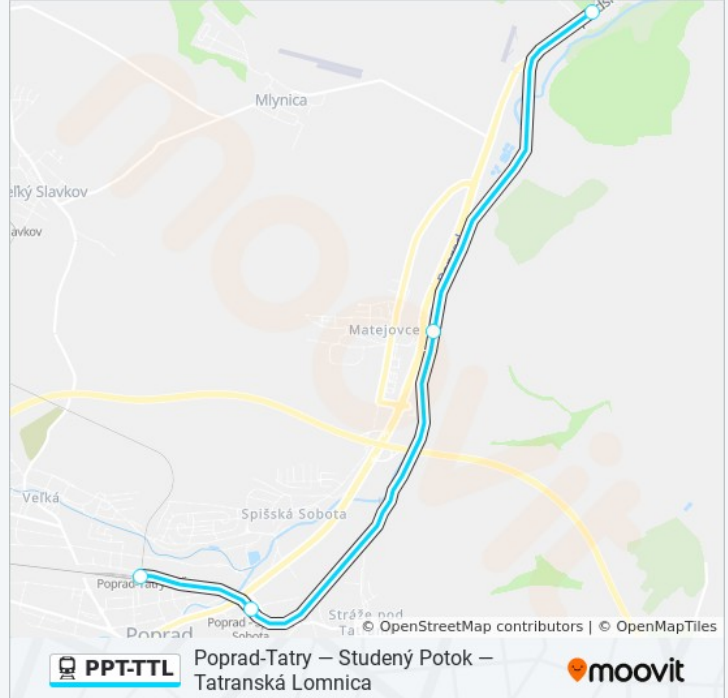

### PPT-TTL vlak Info

**Smer:** 8414 Studený Potok

**Zastávky:** 4

**Trvanie Cesty:** 13 min

**Zhrnutie Linky:**