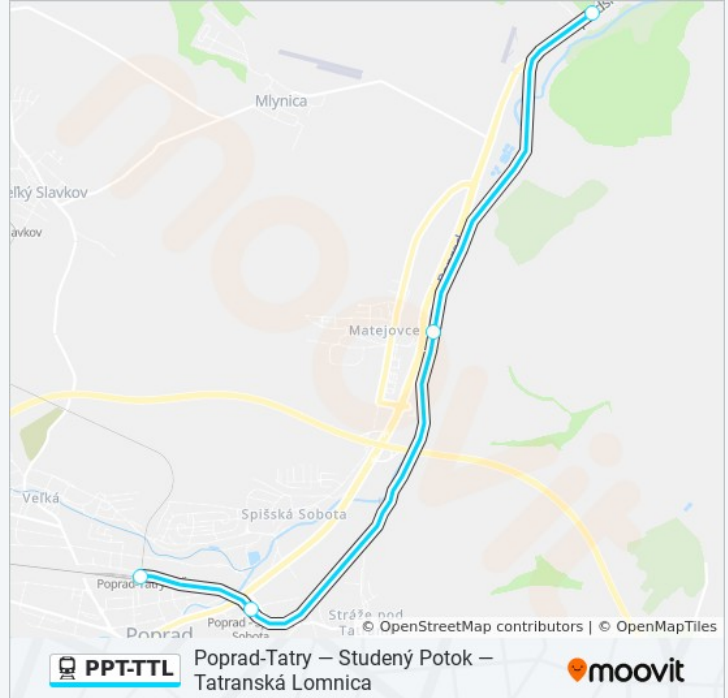

## PPT-TTL vlak Info

**Smer:** 8419 Tatranská Lomnica

**Zastávky:** 4

**Trvanie Cesty:** 11 min

**Zhrnutie Linky:**