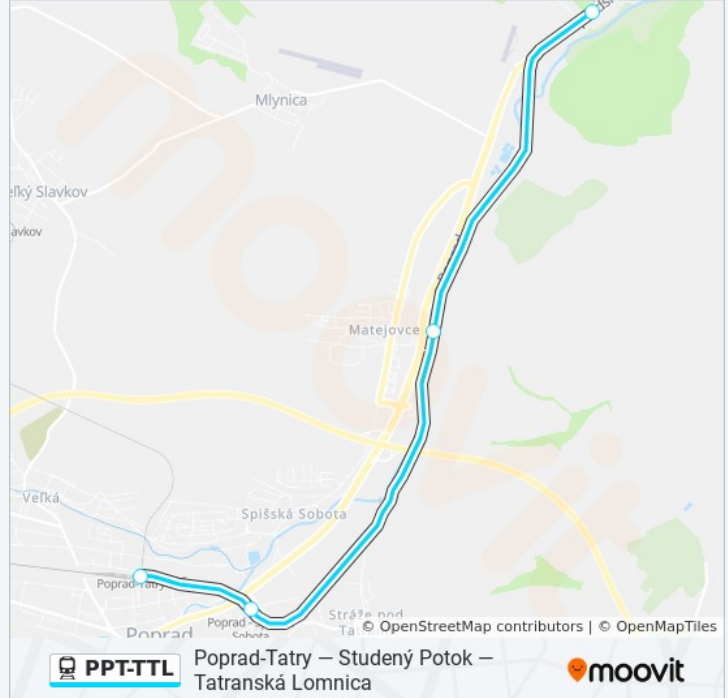

### PPT-TTL vlak Info

**Smer:** 8401 Tatranská Lomnica

**Zastávky:** 4

**Trvanie Cesty:** 11 min

**Zhrnutie Linky:**