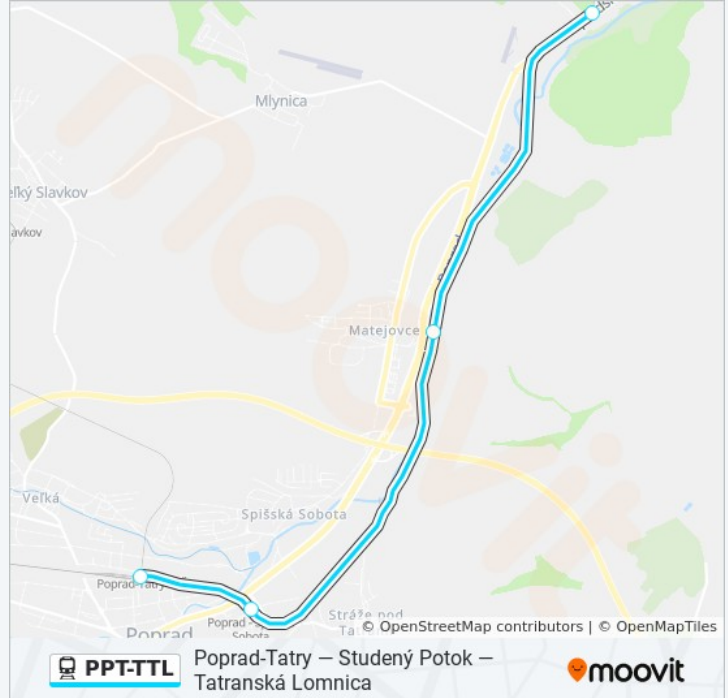

## PPT-TTL vlak Info

**Smer:** 8427 Tatranská Lomnica

**Zastávky:** 4

**Trvanie Cesty:** 11 min

**Zhrnutie Linky:**