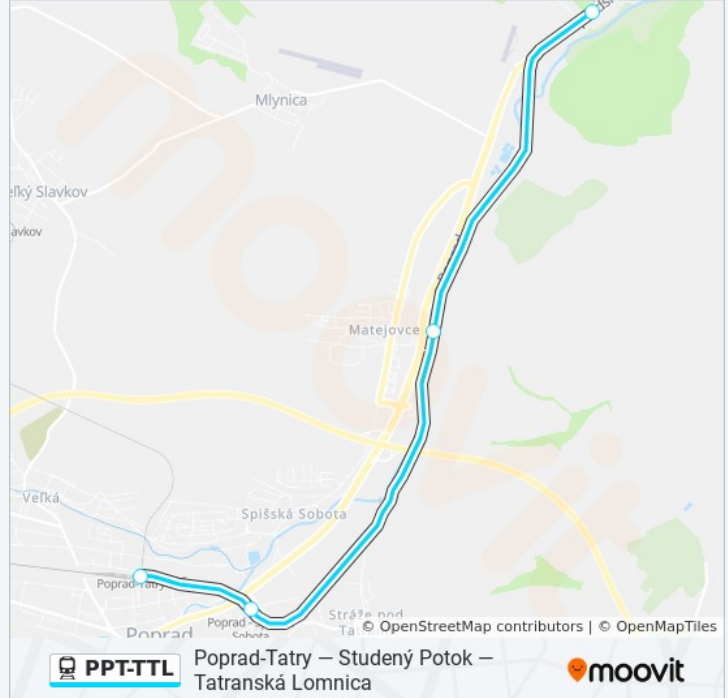

### Pokyny: 8324 Poprad-Tatry

4 zastávky

[POZRIEŤ HARMONOGRAM LINKY](#)

Studený Potok

Matejovce Pri Poprade

Poprad-Spišská Sobota

Poprad-Tatry

### PPT-TTL vlak Info

**Smer:** 8324 Poprad-Tatry

**Zastávky:** 4

**Trvanie Cesty:** 13 min

**Zhrnutie Linky:**