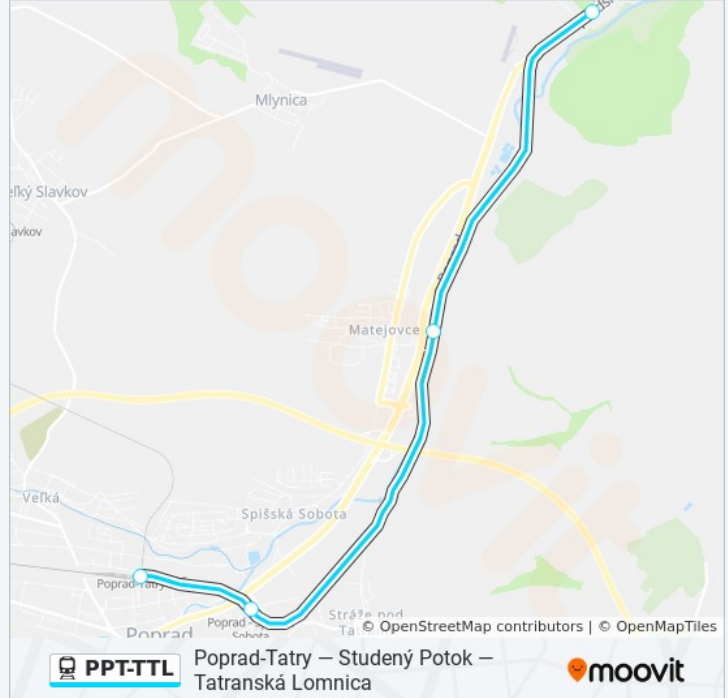

## PPT-TTL vlak Info

**Smer:** 8415 Tatranská Lomnica

**Zastávky:** 4

**Trvanie Cesty:** 11 min

**Zhrnutie Linky:**