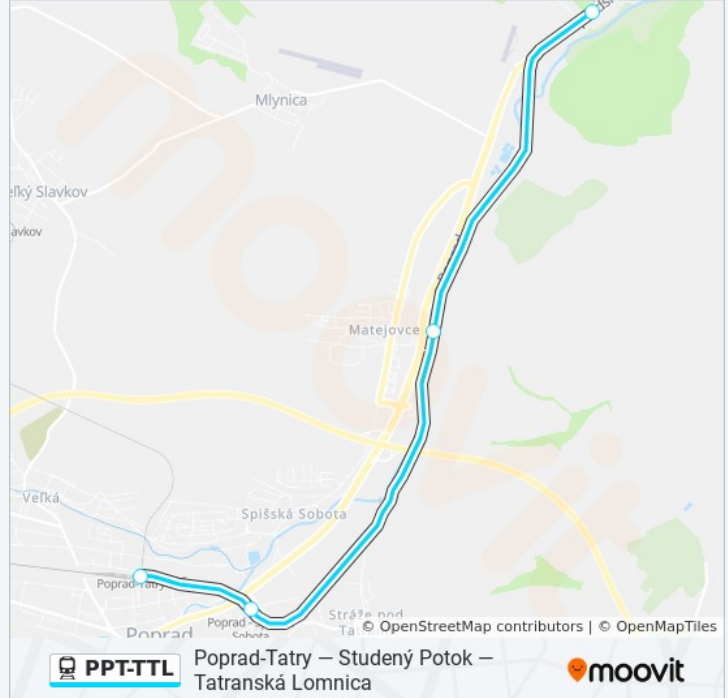

### Pokyny: 8308 Poprad-Tatry

4 zastávky

[POZRIEŤ HARMONOGRAM LINKY](#)

Studený Potok

Matejovce Pri Poprade

Poprad-Spišská Sobota

Poprad-Tatry

### PPT-TTL vlak Harmonogram

8308 Poprad-Tatry Harmonogram Trasy:

pondelok	09:01
utorok	09:01
streda	09:01
štvrtok	09:01
piatok	09:01
sobota	09:01
nedeľa	09:01

### PPT-TTL vlak Info

**Smer:** 8308 Poprad-Tatry

**Zastávky:** 4

**Trvanie Cesty:** 13 min

**Zhrnutie Linky:**