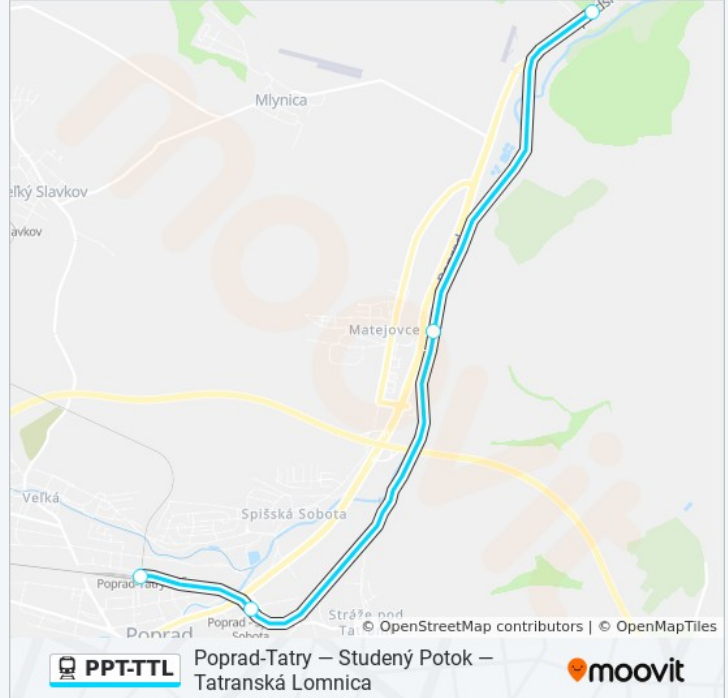

Pokyny: 8427 Tatranská Lomnica

4 zastávky

[POZRIEŤ HARMONOGRAM LINKY](#)

Studený Potok

Veľká Lomnica-Golf

Tatranská Lomnica Zastavka

Tatranská Lomnica

PPT-TTL vlak Harmonogram

8427 Tatranská Lomnica Harmonogram Trasy:

pondelok	17:04
utorok	17:04
streda	17:04
štvrtok	17:04
piatok	17:04
sobota	17:04
nedeľa	17:04

PPT-TTL vlak Info

Smer: 8427 Tatranská Lomnica

Zastávky: 4

Trvanie Cesty: 11 min

Zhrnutie Linky: