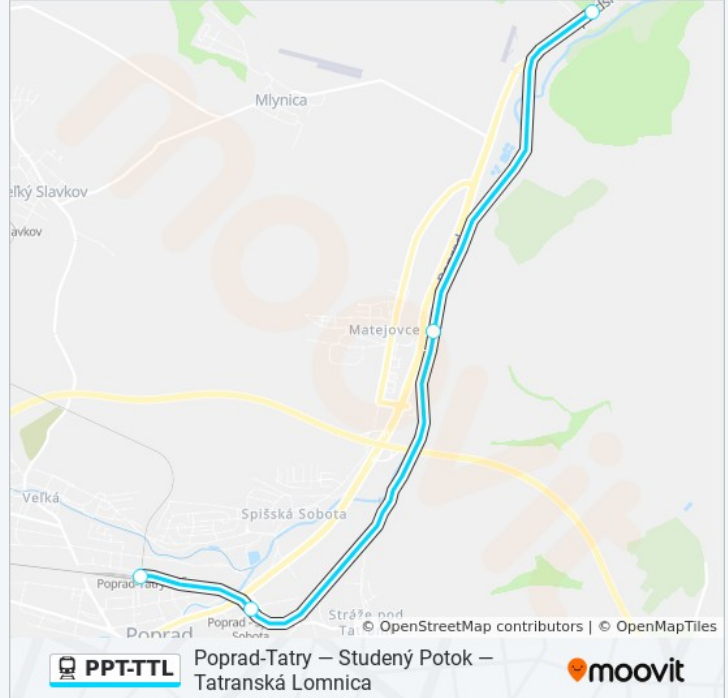

## Pokyny: 8337 Studený Potok

4 zastávky

[POZRIEŤ HARMONOGRAM LINKY](#)

Poprad-Tatry

Poprad-Spišská Sobota

Matejovce Pri Poprade

Studený Potok

## PPT-TTL vlak Harmonogram

8337 Studený Potok Harmonogram Trasy:

pondelok	22:00
utorok	22:00
streda	22:00
štvrtok	22:00
piatok	22:00
sobota	22:00
nedeľa	22:00

## PPT-TTL vlak Info

**Smer:** 8337 Studený Potok

**Zastávky:** 4

**Trvanie Cesty:** 12 min

**Zhrnutie Linky:**

### Pokyny: 8340 Poprad-Tatry

4 zastávky

[POZRIEŤ HARMONOGRAM LINKY](#)

Studený Potok

Matejovce Pri Poprade

Poprad-Spišská Sobota

Poprad-Tatry