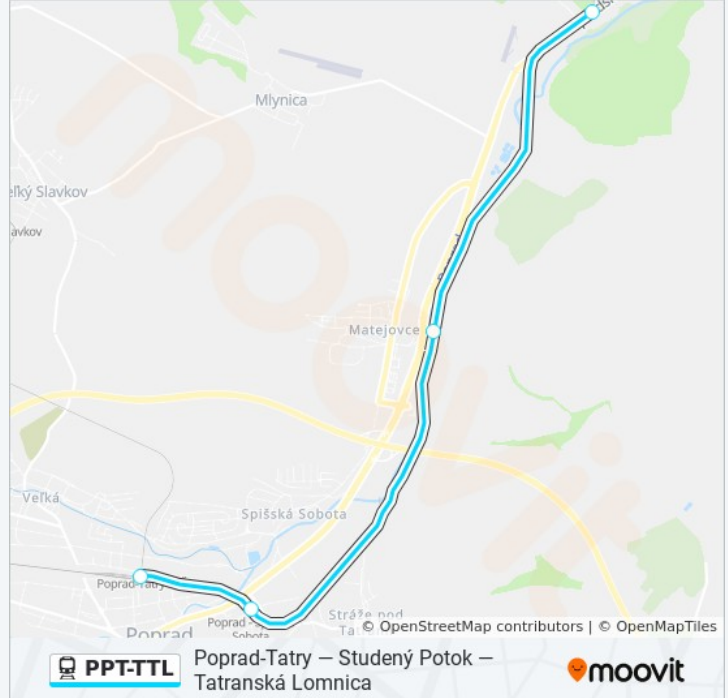

## PPT-TTL vlak Info

**Smer:** 8406 Studený Potok

**Zastávky:** 4

**Trvanie Cesty:** 13 min

**Zhrnutie Linky:**