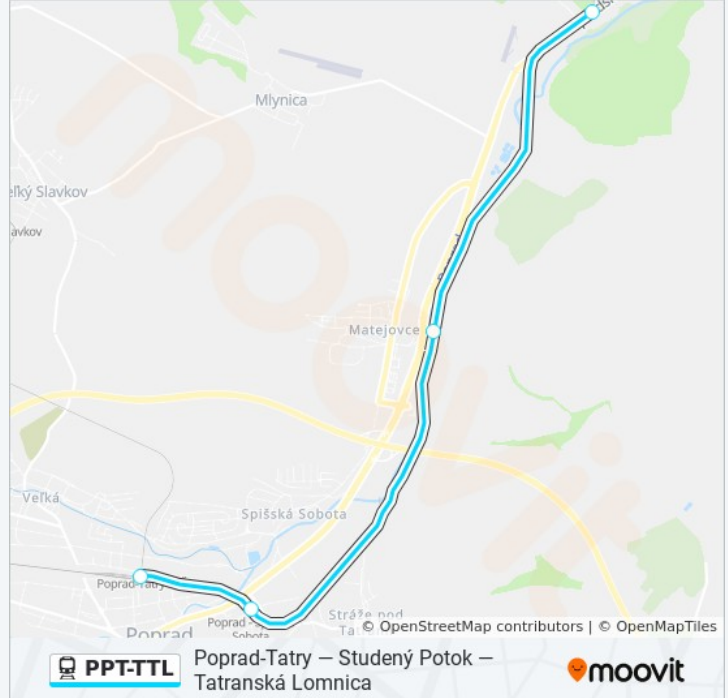

### PPT-TTL vlak Info

**Smer:** 8331 Studený Potok

**Zastávky:** 4

**Trvanie Cesty:** 12 min

**Zhrnutie Linky:**

## Pokyny: 8336 Poprad-Tatry

4 zastávky

[POZRIEŤ HARMONOGRAM LINKY](#)

Studený Potok

Matejovce Pri Poprade

Poprad-Spišská Sobota

Poprad-Tatry