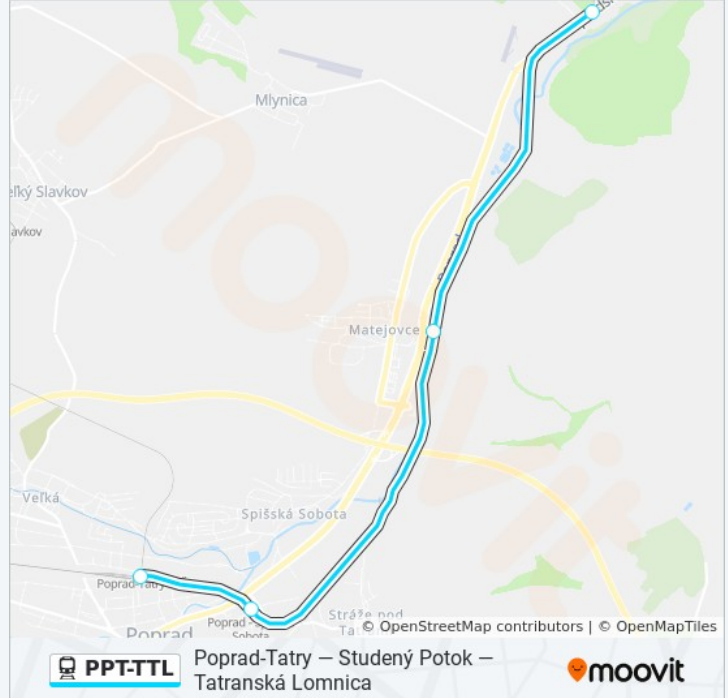

Pokyny: 8419 Tatranská Lomnica

4 zastávky

[POZRIEŤ HARMONOGRAM LINKY](#)

Studený Potok

Veľká Lomnica-Golf

Tatranská Lomnica Zastavka

Tatranská Lomnica

PPT-TTL vlak Harmonogram

8419 Tatranská Lomnica Harmonogram Trasy:

pondelok	13:04
utorok	13:04
streda	13:04
štvrtok	13:04
piatok	13:04
sobota	13:04
nedeľa	13:04

PPT-TTL vlak Info

Smer: 8419 Tatranská Lomnica

Zastávky: 4

Trvanie Cesty: 11 min

Zhrnutie Linky: