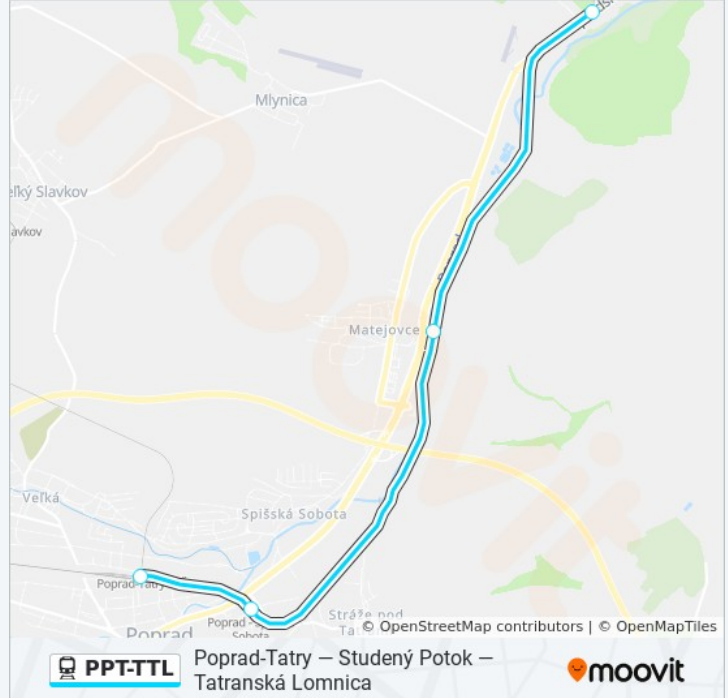

## Pokyny: 8311 Studený Potok

4 zastávky

[POZRIEŤ HARMONOGRAM LINKY](#)

Poprad-Tatry

Poprad-Spišská Sobota

Matejovce Pri Poprade

Studený Potok

## PPT-TTL vlak Harmonogram

8311 Studený Potok Harmonogram Trasy:

pondelok	08:46
utorok	08:46
streda	08:46
štvrtok	08:46
piatok	08:46
sobota	08:46
nedeľa	08:46

## PPT-TTL vlak Info

**Smer:** 8311 Studený Potok

**Zastávky:** 4

**Trvanie Cesty:** 12 min

**Zhrnutie Linky:**

### Pokyny: 8312 Poprad-Tatry

4 zastávky

[POZRIEŤ HARMONOGRAM LINKY](#)

Studený Potok

Matejovce Pri Poprade

Poprad-Spišská Sobota

Poprad-Tatry