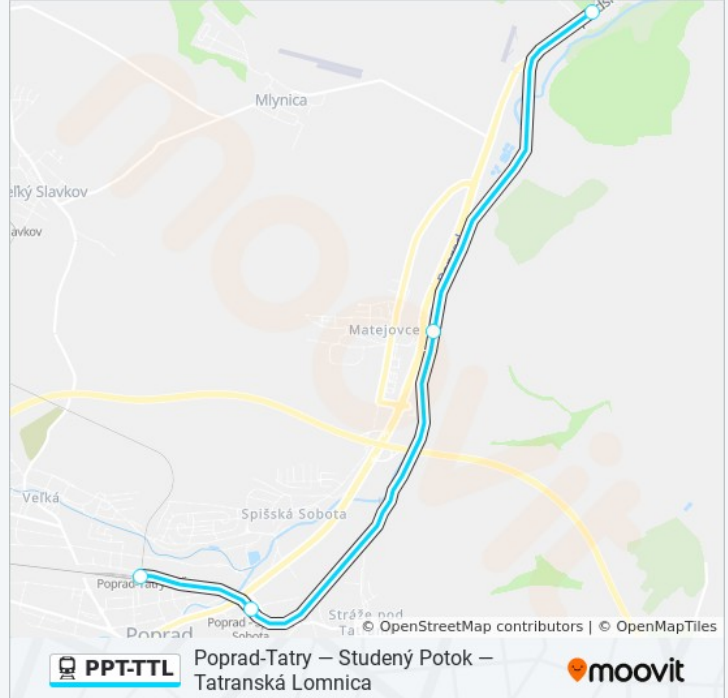

## Pokyny: 8323 Studený Potok

4 zastávky

[POZRIEŤ HARMONOGRAM LINKY](#)

Poprad-Tatry

Poprad-Spišská Sobota

Matejovce Pri Poprade

Studený Potok

## PPT-TTL vlak Info

**Smer:** 8323 Studený Potok

**Zastávky:** 4

**Trvanie Cesty:** 12 min

**Zhrnutie Linky:**

### Pokyny: 8324 Poprad-Tatry

4 zastávky

[POZRIEŤ HARMONOGRAM LINKY](#)

Studený Potok

Matejovce Pri Poprade

Poprad-Spišská Sobota

Poprad-Tatry