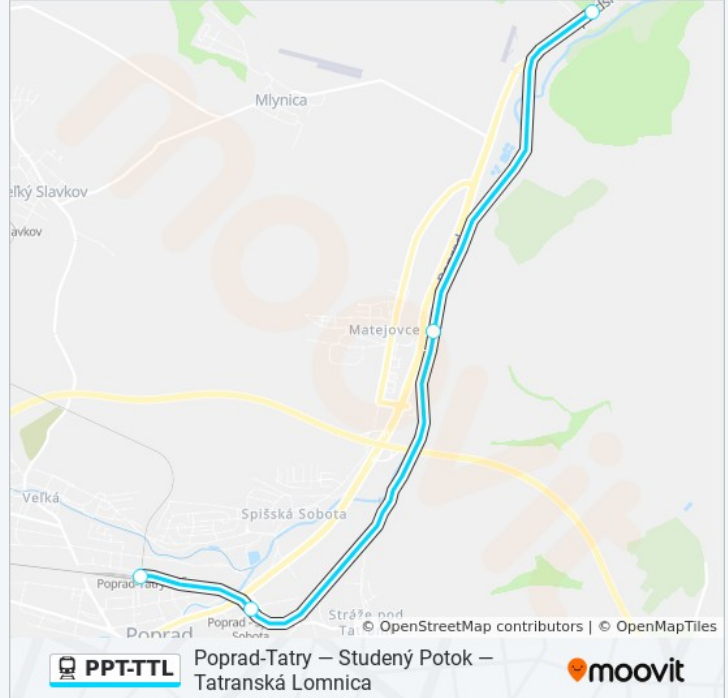

## Pokyny: 8319 Studený Potok

4 zastávky

[POZRIEŤ HARMONOGRAM LINKY](#)

Poprad-Tatry

Poprad-Spišská Sobota

Matejovce Pri Poprade

Studený Potok

## PPT-TTL vlak Info

**Smer:** 8319 Studený Potok

**Zastávky:** 4

**Trvanie Cesty:** 12 min

**Zhrnutie Linky:**

### Pokyny: 8320 Poprad-Tatry

4 zastávky

[POZRIEŤ HARMONOGRAM LINKY](#)

Studený Potok

Matejovce Pri Poprade

Poprad-Spišská Sobota

Poprad-Tatry