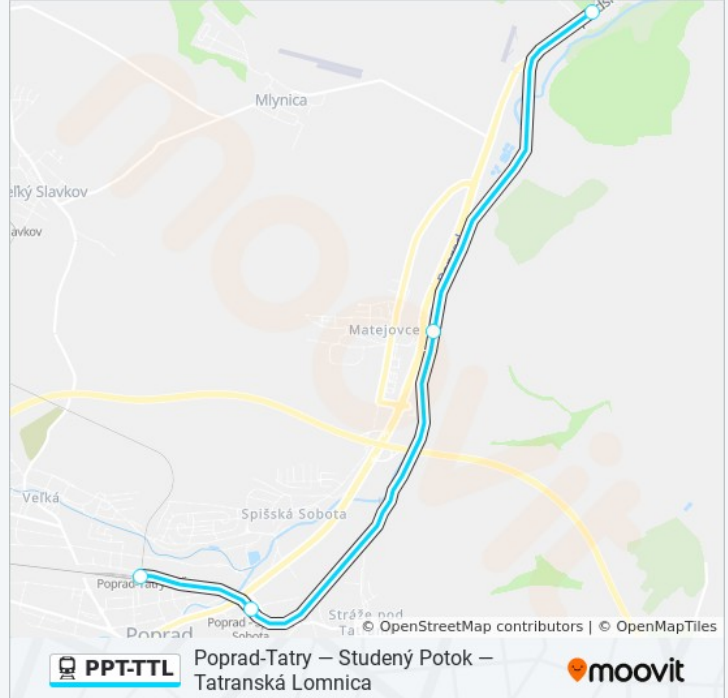

Pokyny: 8401 Tatranská Lomnica

4 zastávky

[POZRIEŤ HARMONOGRAM LINKY](#)

Studený Potok

Veľká Lomnica-Golf

Tatranská Lomnica Zastavka

Tatranská Lomnica

PPT-TTL vlak Harmonogram

8401 Tatranská Lomnica Harmonogram Trasy:

pondelok	04:23
utorok	04:23
streda	04:23
štvrtok	04:23
piatok	04:23
sobota	04:23
nedeľa	04:23

PPT-TTL vlak Info

Smer: 8401 Tatranská Lomnica

Zastávky: 4

Trvanie Cesty: 11 min

Zhrnutie Linky: