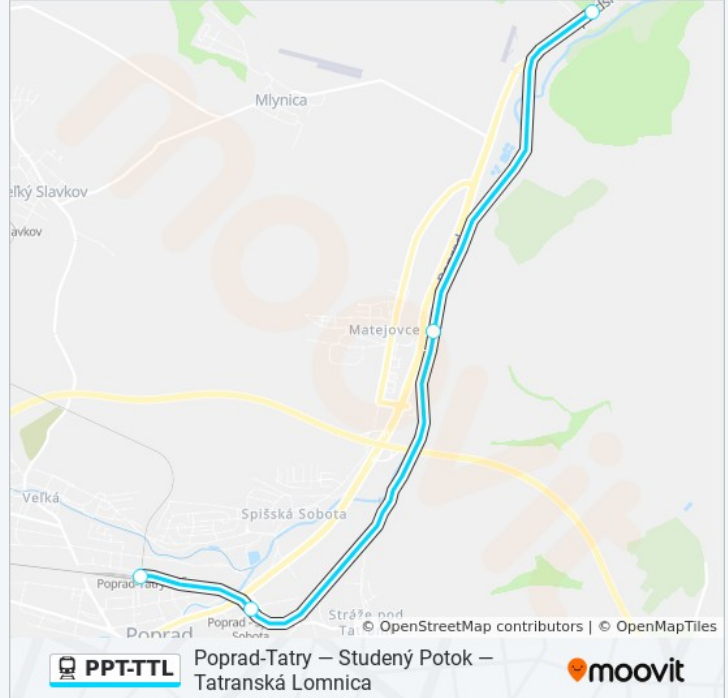

## PPT-TTL vlak Info

**Smer:** 8410 Studený Potok

**Zastávky:** 4

**Trvanie Cesty:** 13 min

**Zhrnutie Linky:**