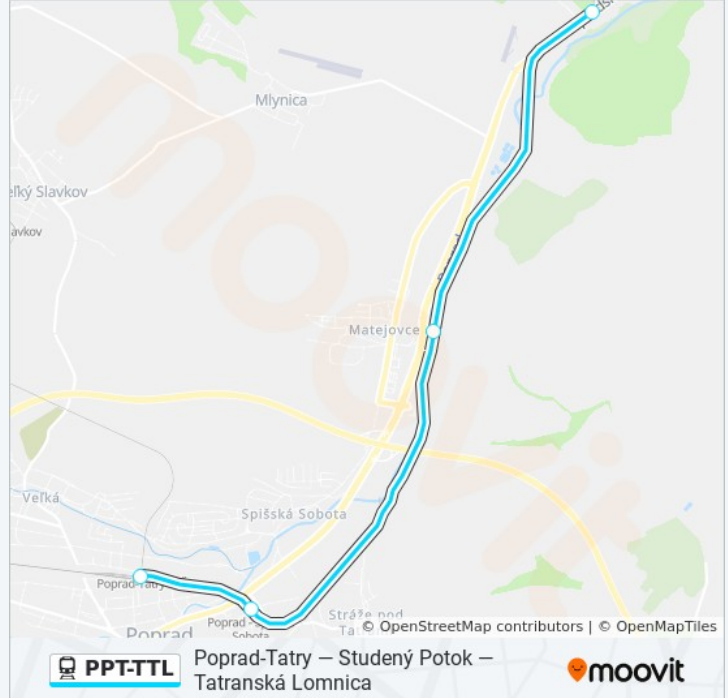

## Pokyny: 8327 Studený Potok

4 zastávky

[POZRIEŤ HARMONOGRAM LINKY](#)

Poprad-Tatry

Poprad-Spišská Sobota

Matejovce Pri Poprade

Studený Potok

### Pokyny: 8328 Poprad-Tatry

4 zastávky

[POZRIEŤ HARMONOGRAM LINKY](#)

Studený Potok

Matejovce Pri Poprade

Poprad-Spišská Sobota

Poprad-Tatry