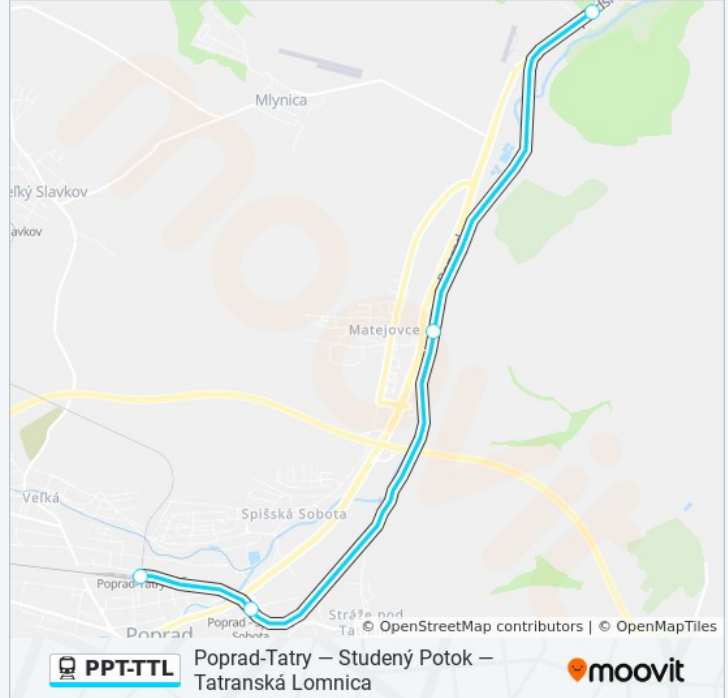

Pomocou aplikácie Moovit App nájdite najbližšiu stanicu PPT-TTL vlak a zistíte, kedy príde ďalší PPT-TTL vlak.

**Pokyny: 8301 Studený Potok**

4 zastávky

[POZRIEŤ HARMONOGRAM LINKY](#)

Poprad-Tatry

Poprad-Spišská Sobota

Matejovce Pri Poprade

Studený Potok

**PPT-TTL vlak Harmonogram**

8301 Studený Potok Harmonogram Trasy:

pondelok	04:02
utorok	04:02
streda	04:02
štvrtok	04:02
piatok	04:02
sobota	04:02
nedeľa	04:02

**PPT-TTL vlak Info****Smer:** 8301 Studený Potok**Zastávky:** 4**Trvanie Cesty:** 12 min**Zhrnutie Linky:**

### Pokyny: 8302 Poprad-Tatry

4 zastávky

[POZRIEŤ HARMONOGRAM LINKY](#)

Studený Potok

Matejovce Pri Poprade

Poprad-Spišská Sobota

Poprad-Tatry