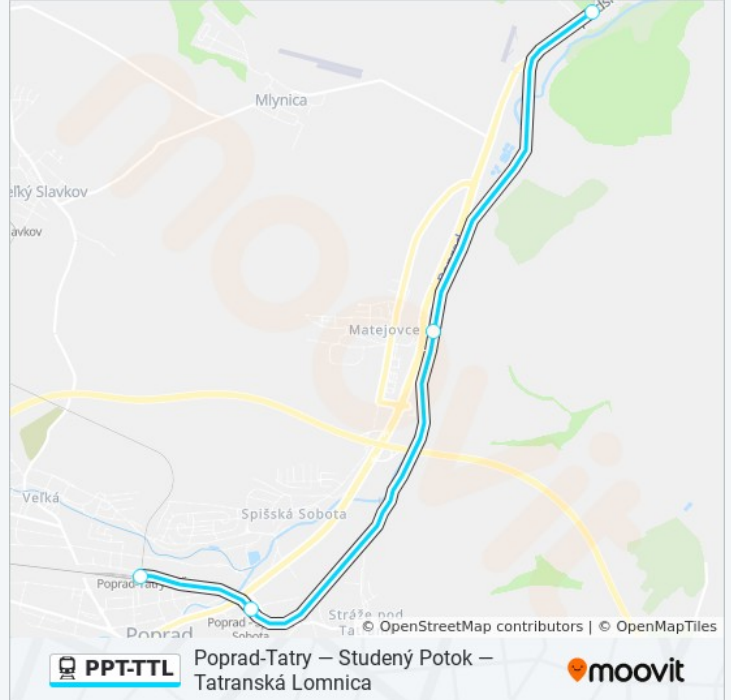

### PPT-TTL vlak Info

**Smer:** 8436 Studený Potok

**Zastávky:** 4

**Trvanie Cesty:** 13 min

**Zhrnutie Linky:**

PPT-TTL vlak harmonogramy a mapy trás sú k dispozícii v offline PDF na [moovitapp.com](https://moovitapp.com). Použite [Moovit App](#) na zobrazenie časov živého autobusu, harmonogramu vlakov alebo plánu metra a postupných pokynov pre všetky verejné dopravné cesty v Poprad