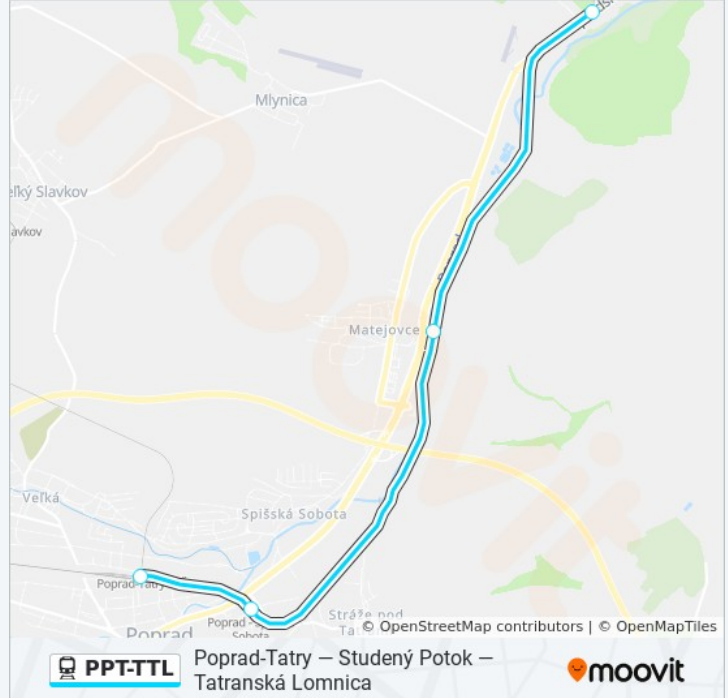

### PPT-TTL vlak Info

**Smer:** 8402 Studený Potok

**Zastávky:** 4

**Trvanie Cesty:** 13 min

**Zhrnutie Linky:**