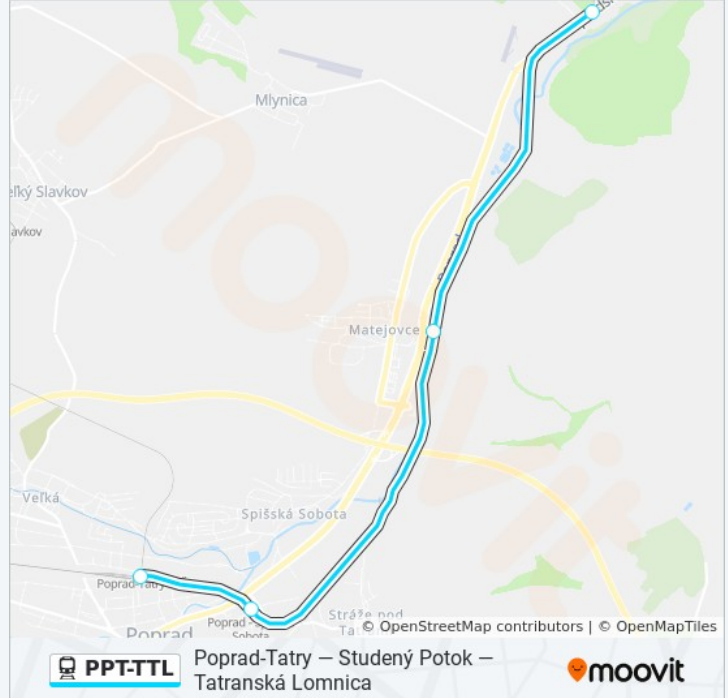

### Pokyny: 8436 Poprad-Tatry

4 zastávky

[POZRIEŤ HARMONOGRAM LINKY](#)

Studený Potok

Matejovce Pri Poprade

Poprad-Spišská Sobota

Poprad-Tatry

### PPT-TTL vlak Harmonogram

8436 Poprad-Tatry Harmonogram Trasy:

pondelok	22:14
utorok	22:14
streda	22:14
štvrtok	22:14
piatok	22:14
sobota	22:14
nedeľa	22:14

### PPT-TTL vlak Info

**Smer:** 8436 Poprad-Tatry

**Zastávky:** 4

**Trvanie Cesty:** 13 min

**Zhrnutie Linky:**