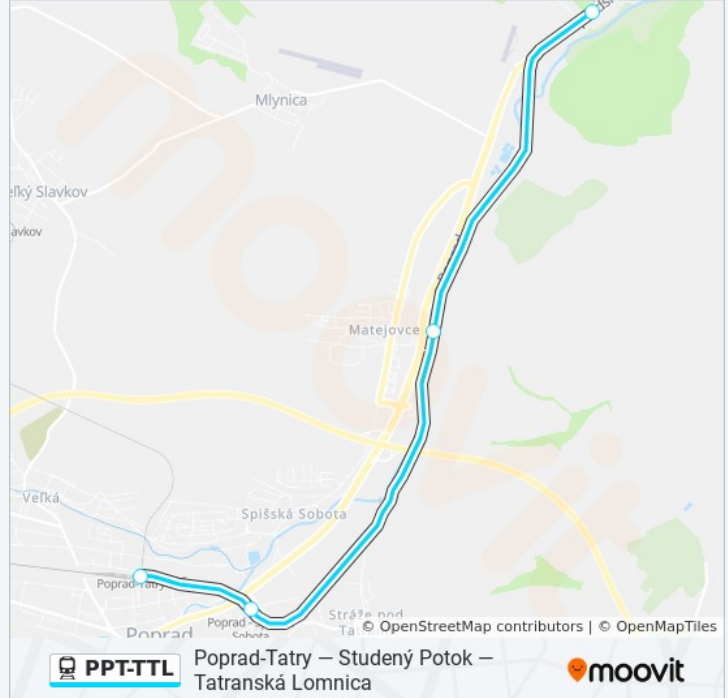

## PPT-TTL vlak Info

**Smer:** 8431 Tatranská Lomnica

**Zastávky:** 4

**Trvanie Cesty:** 11 min

**Zhrnutie Linky:**