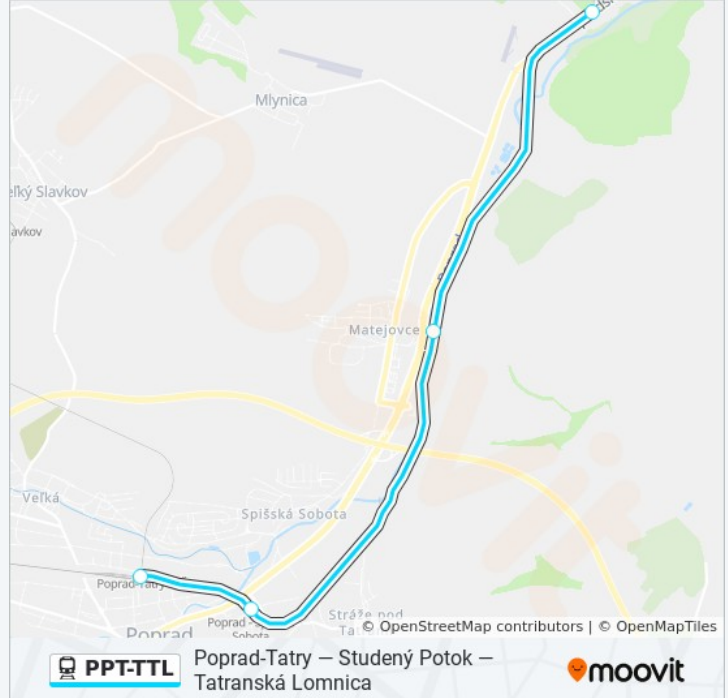

## PPT-TTL vlak Info

**Smer:** 8315 Studený Potok

**Zastávky:** 4

**Trvanie Cesty:** 12 min

**Zhrnutie Linky:**

### Pokyny: 8316 Poprad-Tatry

4 zastávky

[POZRIEŤ HARMONOGRAM LINKY](#)

Studený Potok

Matejovce Pri Poprade

Poprad-Spišská Sobota

Poprad-Tatry