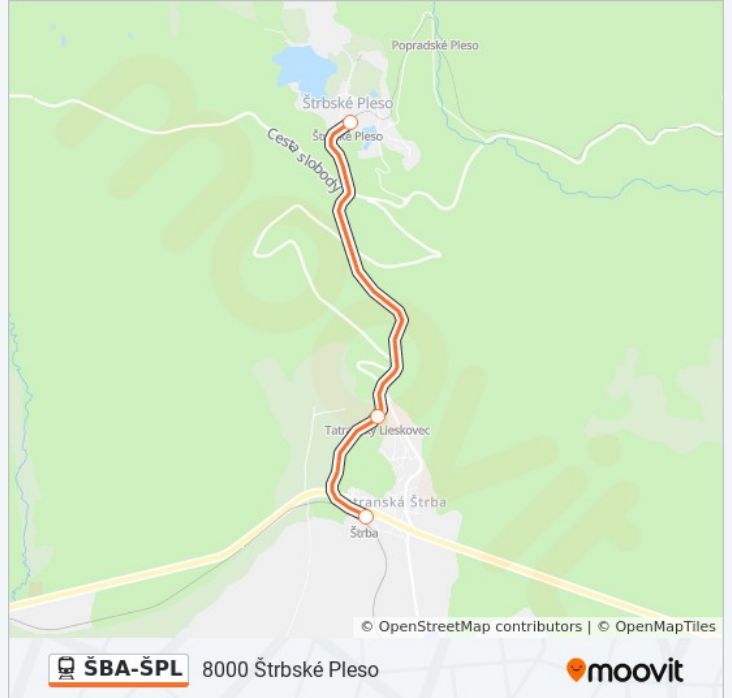

Pokyny: 8026 Štrbské Pleso

3 zastávky

[POZRIEŤ HARMONOGRAM LINKY](#)

Štrba

Tatranský Lieskovec

Štrbské Pleso

ŠBA-ŠPL vlak Harmonogram

8026 Štrbské Pleso Harmonogram Trasy:

pondelok	17:22
utorok	17:22
streda	17:22
štvrtok	17:22
piatok	17:22
sobota	17:22
nedeľa	17:22

ŠBA-ŠPL vlak Info

Smer: 8026 Štrbské Pleso

Zastávky: 3

Trvanie Cesty: 15 min

Zhrnutie Linky: