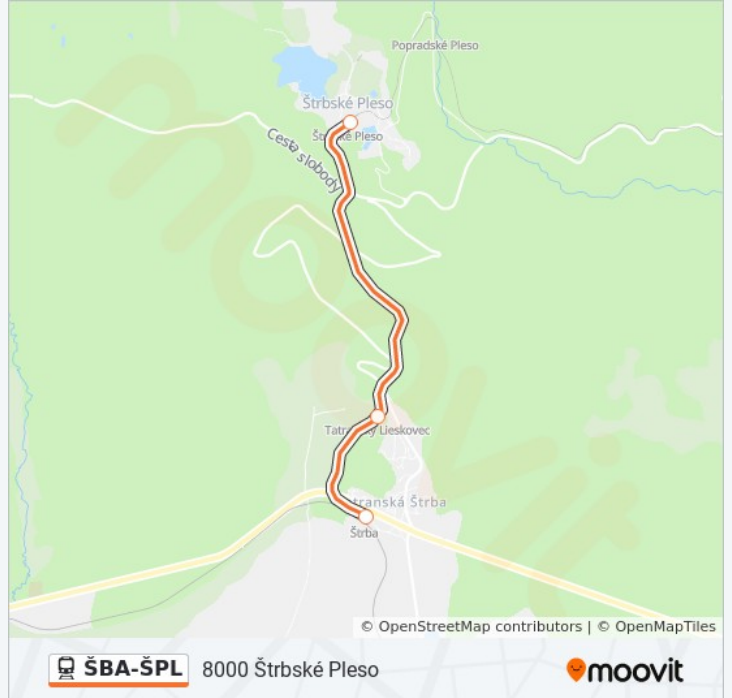

Pokyny: 8024 Štrbské Pleso

3 zastávky

[POZRIEŤ HARMONOGRAM LINKY](#)

Štrba

Tatranský Lieskovec

Štrbské Pleso

ŠBA-ŠPL vlak Harmonogram

8024 Štrbské Pleso Harmonogram Trasy:

pondelok	16:22
utorok	16:22
streda	16:22
štvrtok	16:22
piatok	16:22
sobota	16:22
nedeľa	16:22

ŠBA-ŠPL vlak Info

Smer: 8024 Štrbské Pleso

Zastávky: 3

Trvanie Cesty: 15 min

Zhrnutie Linky: