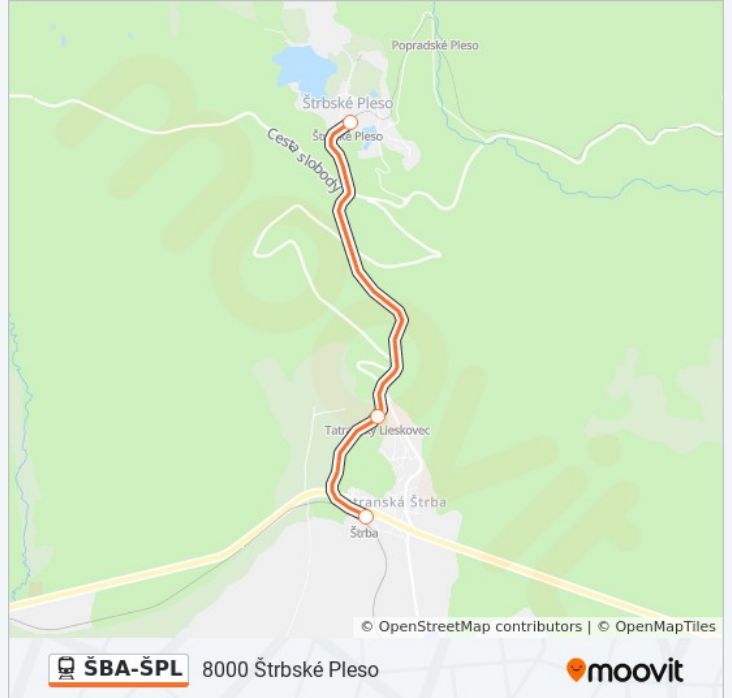

## Pokyny: 8033 Štrba

3 zastávky

[POZRIEŤ HARMONOGRAM LINKY](#)

Štrbské Pleso

Tatranský Lieskovec

Štrba

### Pokyny: 8039 Štrba

3 zastávky

[POZRIEŤ HARMONOGRAM LINKY](#)

Štrbské Pleso

Tatranský Lieskovec

Štrba