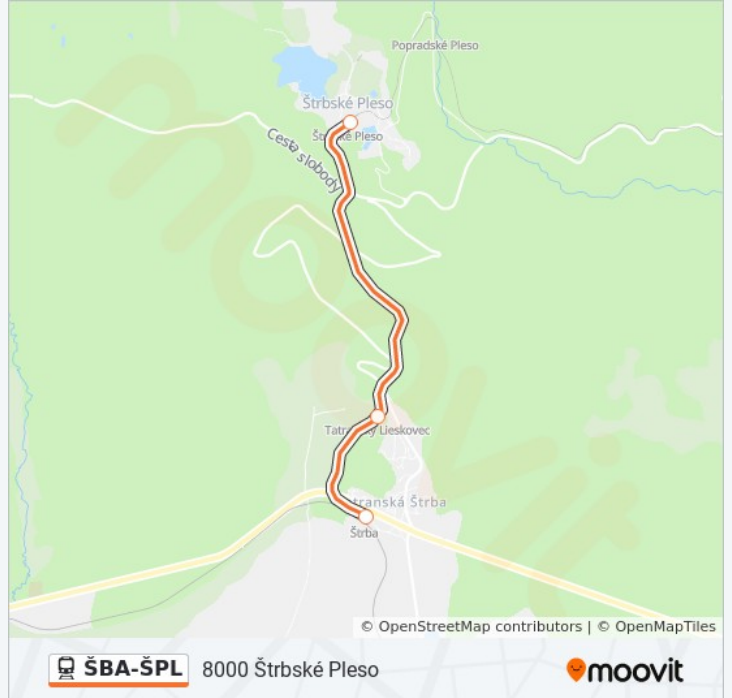

Pokyny: 8032 Štrbské Pleso

3 zastávky

[POZRIEŤ HARMONOGRAM LINKY](#)

Štrba

Tatranský Lieskovec

Štrbské Pleso

ŠBA-ŠPL vlak Harmonogram

8032 Štrbské Pleso Harmonogram Trasy:

pondelok	20:26
utorok	20:26
streda	20:26
štvrtok	20:26
piatok	20:26
sobota	20:26
nedeľa	20:26

ŠBA-ŠPL vlak Info

Smer: 8032 Štrbské Pleso

Zastávky: 3

Trvanie Cesty: 15 min

Zhrnutie Linky: