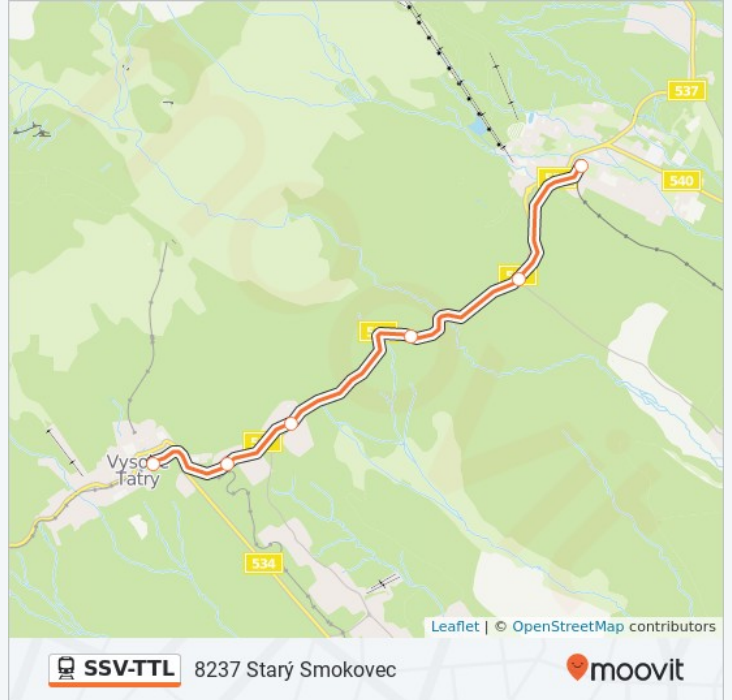

Zastávky: 6

Trvanie Cesty: 14 min

Zhrnutie Linky:

Pokyny: 8237 Starý Smokovec

6 zastávky

[POZRIEŤ HARMONOGRAM LINKY](#)

Tatranská Lomnica

Stará Lesná

Tatranská Lesná

Horný Smokovec

Pekná Vyhládka

Starý Smokovec

SSV-TTL vlak Harmonogram

8237 Starý Smokovec Harmonogram Trasy:

pondelok	22:44
utorok	22:44
streda	22:44
štvrtok	22:44
piatok	22:44
sobota	22:44
nedeľa	22:44

SSV-TTL vlak Info

Smer: 8237 Starý Smokovec

Zastávky: 6

Trvanie Cesty: 14 min

Zhrnutie Linky:

SSV-TTL vlak harmonogramy a mapy trás sú k dispozícii v offline PDF na moovitapp.com. Použite [Moovit App](#) na zobrazenie časov živého autobusu, harmonogramu vlakov alebo plánu metra a postupných pokynov pre všetky verejné dopravné cesty v Poprad