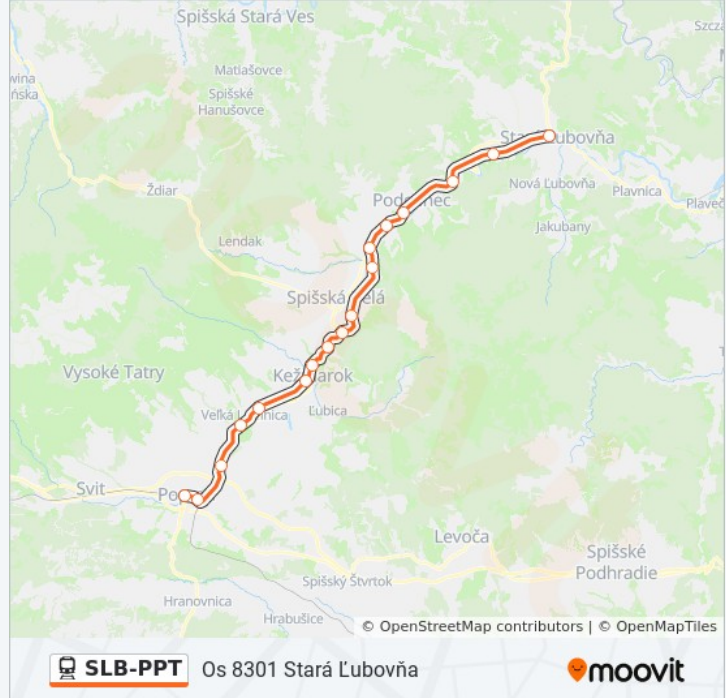

## SLB-PPT vlak Info

**Smer:** Os 8328 Poprad-Tatry

**Zastávky:** 21

**Trvanie Cesty:** 71 min

**Zhrnutie Linky:**

Matejovce Pri Poprade

Poprad-Spišská Sobota

Poprad-Tatry