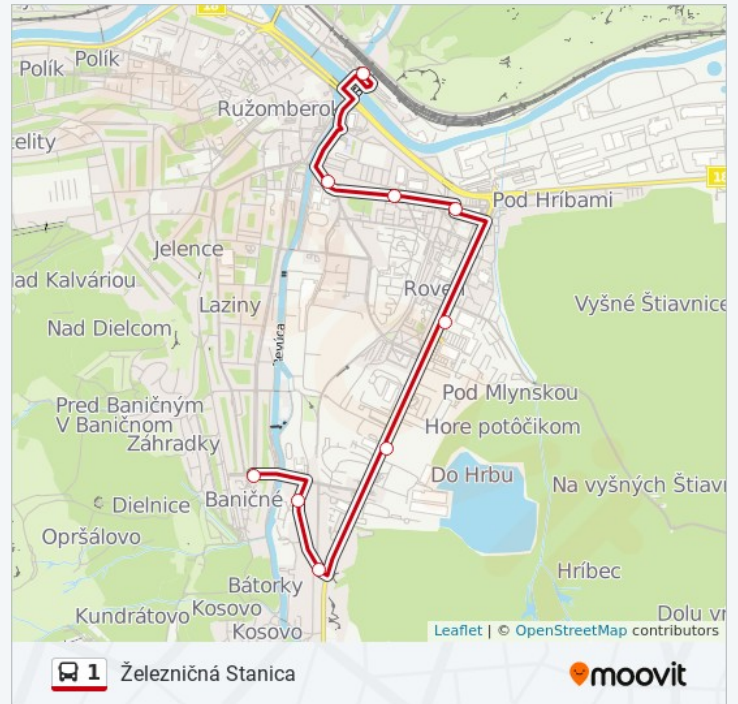

Železničná Stanica

Zastávky: 9

Trvanie Cesty: 15 min

Zhrnutie Linky:

1 autobus harmonogramy a mapy trás sú k dispozícii v offline PDF na moovitapp.com. Použite [Moovit App](#) na zobrazenie časov živého autobusu, harmonogramu vlakov alebo plánu metra a postupných pokynov pre všetky verejné dopravné cesty v Ružomberok - Liptovský Mikuláš

[Preskúmať Moovit](#) • [Riešenia MaaS](#) • [Podporované krajiny](#) • [Mooviter komunita](#)

© 2023 Moovit, - Všetky práva vyhradené.

Skontrolujte si živé časy príchodu