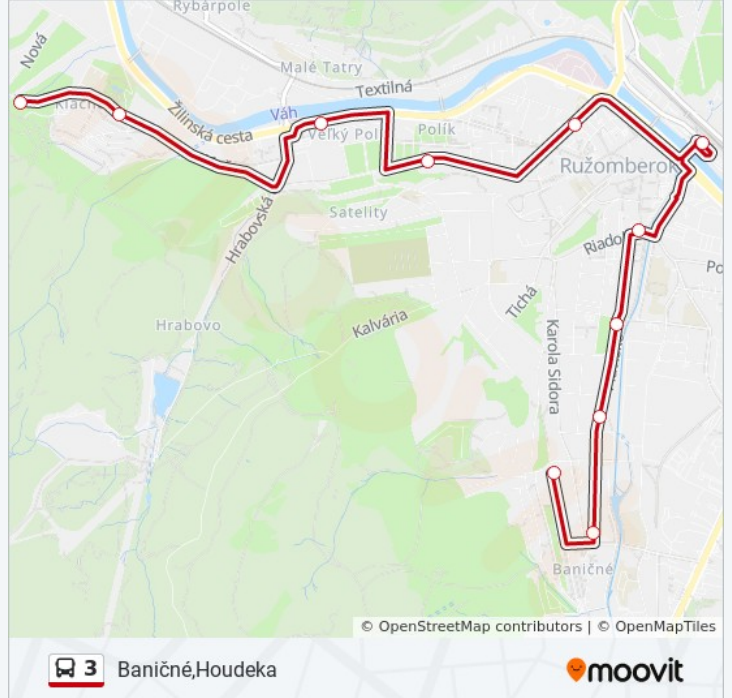

### Pokyny: Baničné, K. Sidora

5 zastávky

[POZRIEŤ HARMONOGRAM LINKY](#)

Mestský Úrad

Námestie Andreja Hlinku, Kláštor

K. Sidora, Zimný Štad

K. Sidora, Č. D. 43

Baničné, K. Sidora 69

### 3 autobus Harmonogram

Baničné, K. Sidora Harmonogram Trasy:

pondelok	14:25
utorok	14:25
streda	14:25
štvrtok	14:25
piatok	14:25
sobota	Nie Je V Provozu
nedeľa	Nie Je V Provozu

### 3 autobus Info

**Smer:** Baničné, K. Sidora

**Zastávky:** 5

**Trvanie Cesty:** 5 min

**Zhrnutie Linky:**