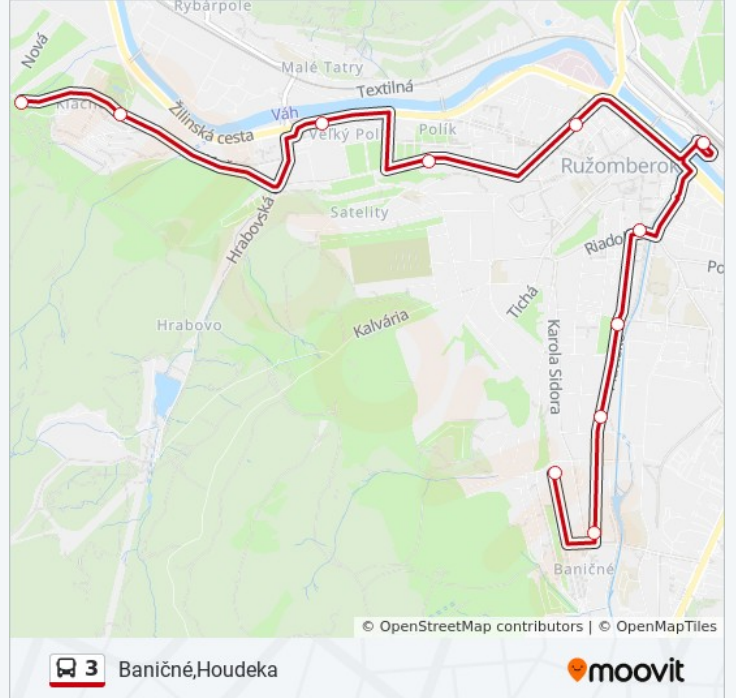

### 3 autobus Harmonogram

Železničná Stanica Harmonogram Trasy:

pondelok	10:40
utorok	10:40
streda	10:40
štvrtok	10:40
piatok	10:40
sobota	Nie Je V Provozu
nedeľa	Nie Je V Provozu

### 3 autobus Info

**Smer:** Železničná Stanica

**Zastávky:** 7

**Trvanie Cesty:** 11 min

**Zhrnutie Linky:**

3 autobus harmonogramy a mapy trás sú k dispozícii v offline PDF na [moovitapp.com](https://moovitapp.com). Použite [Moovit App](#) na zobrazenie časov živého autobusu, harmonogramu vlakov alebo plánu metra a postupných pokynov pre všetky verejné dopravné cesty v Ružomberok - Liptovský Mikuláš