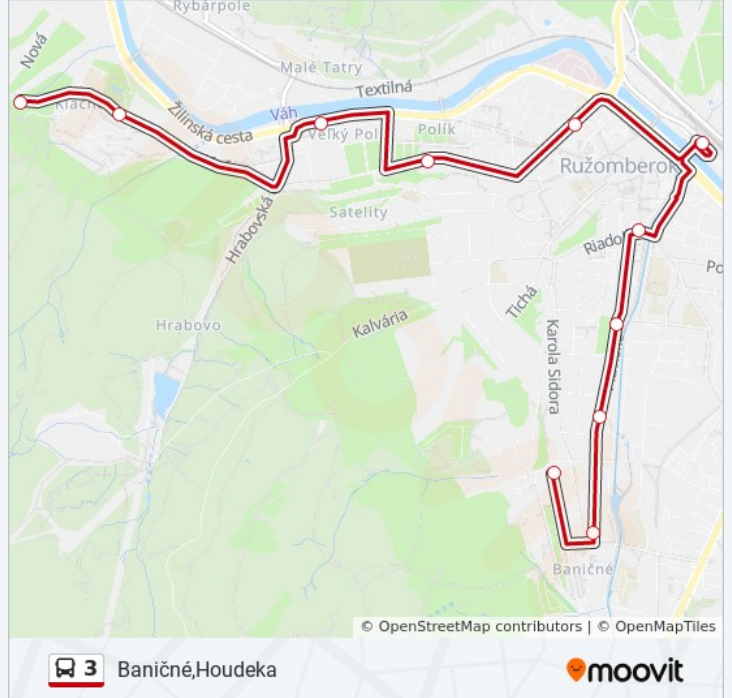

Pokyny: Klačno, Otočka

12 zastávky

[POZRIEŤ HARMONOGRAM LINKY](#)

Baničné, Houdeka, Otočka

Baničné, K. Sidora 69

Baničné, Kostol

Plavisko, Športova Hala

Plavisko, Lavička

Plavisko, Billa

Železničná Stanica

Evanjelický Kostol

Spš

Katolícka Univerzita

Kľačno, Stred

Kľačno, Otočka

3 autobus Harmonogram

Kľačno, Otočka Harmonogram Trasy:

pondelok	5:25 - 19:30
utorok	5:25 - 19:30
streda	5:25 - 19:30
štvrtok	5:25 - 19:30
piatok	5:25 - 19:30
sobota	10:10
nedeľa	10:10

3 autobus Info

Smer: Kľačno, Otočka

Zastávky: 12

Trvanie Cesty: 24 min

Zhrnutie Linky: