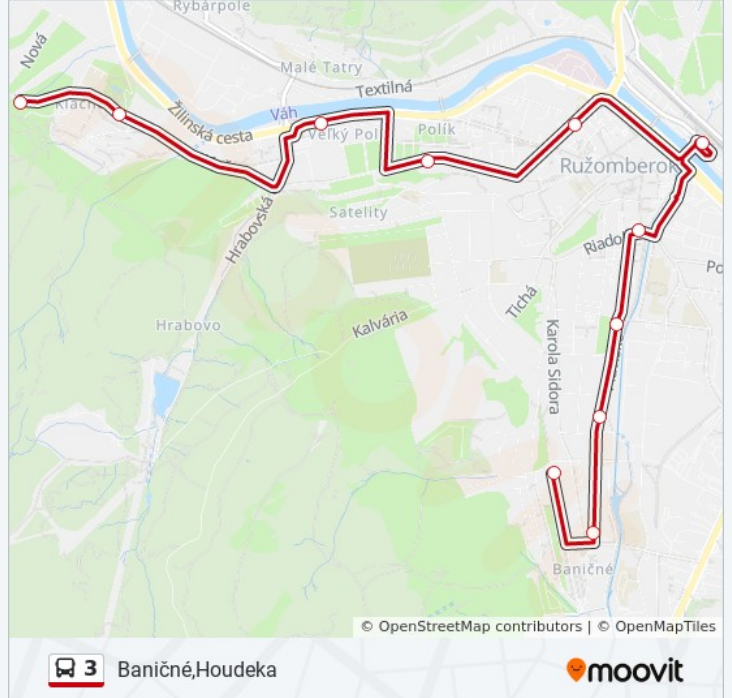

## 3 autobus Info

**Smer:** Mestský Úrad

**Zastávky:** 15

**Trvanie Cesty:** 25 min

**Zhrnutie Linky:**