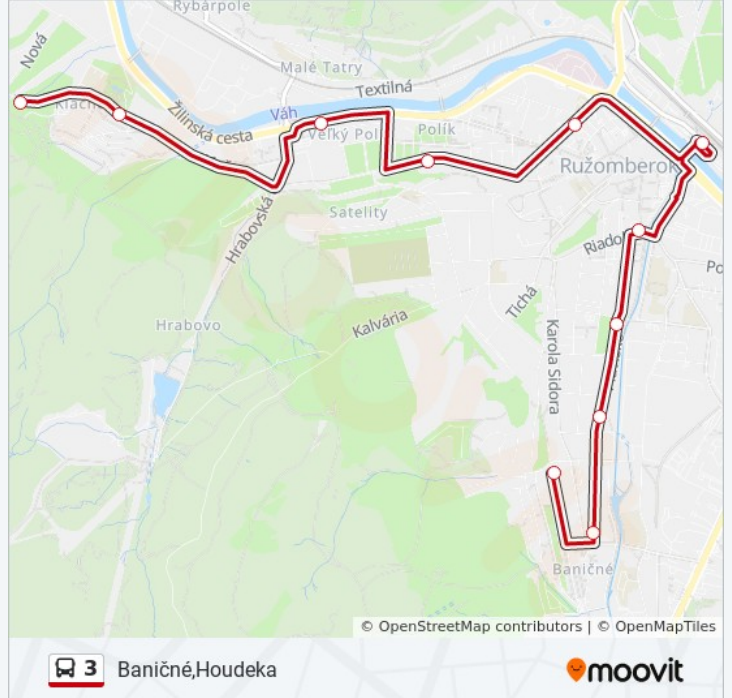

Pokyny: Mestský Úrad

15 zastávky

[POZRIEŤ HARMONOGRAM LINKY](#)

Klačno,Otočka

Klačno,Stred

Katolícka Univerzita

Gymnázium

Evanjelický Kostol

Železničná Stanica

Plavisko,Billa

Plavisko,Lavička

Plavisko,Športova Hala

Baničné,Kostol

Baničné,K.Sidora 69

K.Sidora,Č.D.43

K.Sidora,Zimný Štad

Námestie Andreja Hlinku,Kláštor

Mestský Úrad

3 autobus Harmonogram

Mestský Úrad Harmonogram Trasy:

pondelok	13:50
utorok	13:50
streda	13:50
štvrtok	13:50
piatok	13:50
sobota	10:35
nedeľa	10:35

3 autobus Info

Smer: Mestský Úrad

Zastávky: 15

Trvanie Cesty: 25 min

Zhrnutie Linky: