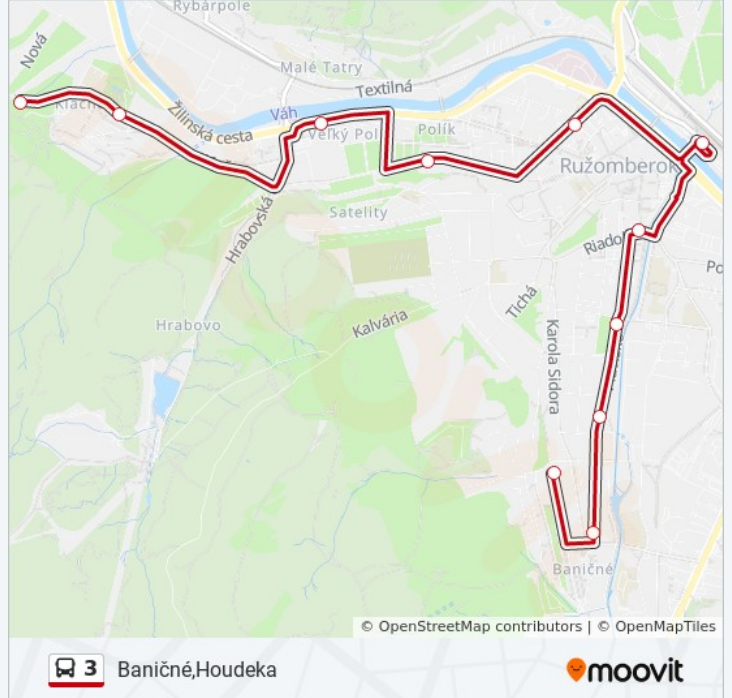

Železničná Stanica

Plavisko,Billa

Plavisko,Lavička

Plavisko,Športova Hala

Baničné,Kostol

Baničné,Houdeka,Otočka

### 3 autobus Info

**Smer:** Baničné,Houdeka

**Zastávky:** 11

**Trvanie Cesty:** 24 min

**Zhrnutie Linky:**