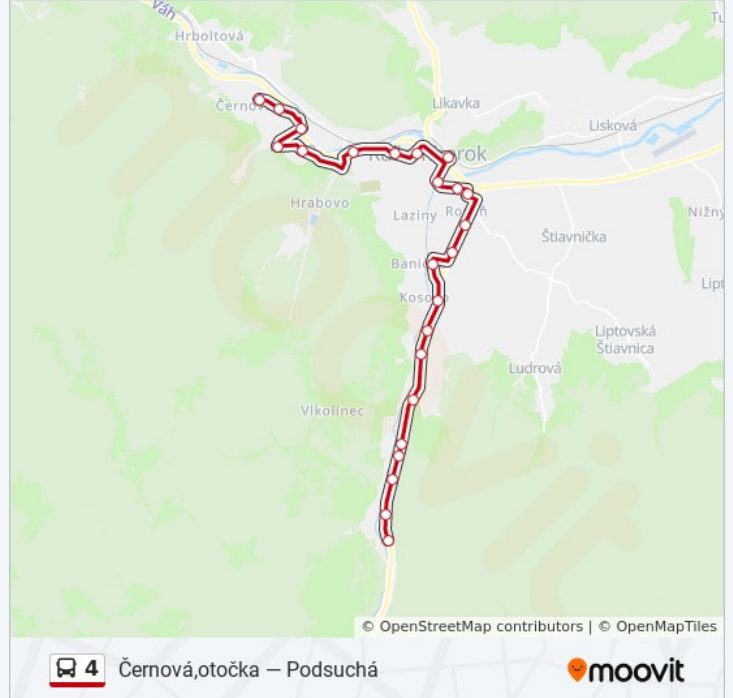

4 autobus Info

Smer: Biely Potok,Kovostav

Zastávky: 23

Trvanie Cesty: 35 min

Zhrnutie Linky:

Biely Potok,Raveň

Biely Potok,Pri Moste

Biely Potok,Do Uhliska

Biely Potok,Do Uhliska 2

Biely Potok Kovostav

Pokyny: Biely Potok,Podsuchá

28 zastávky

[POZRIEŤ HARMONOGRAM LINKY](#)

Hrboltová,Železničná Stanica

Černová,Štadión

Černová,Otočka