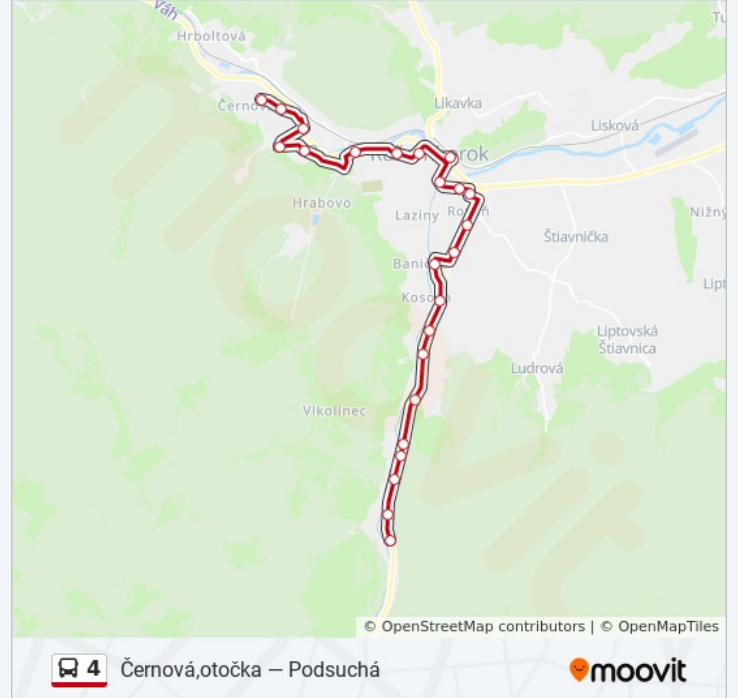

Katolícka Univerzita

Kľačno,Stred

Klačno,Otočka

Nováčernová,Rázcestie

Černová,Pri Váhu

Černová,Otočka

Černová,Štadión

Hrboltová,Železničná Stanica

4 autobus harmonogramy a mapy trás sú k dispozícii v offline PDF na moovitapp.com. Použite [Moovit App](#) na zobrazenie časov živého autobusu, harmonogramu vlakov alebo plánu metra a postupných pokynov pre všetky verejné dopravné cesty v Ružomberok - Liptovský Mikuláš

[Preskúmať Moovit](#) • [Riešenia MaaS](#) • [Podporované krajiny](#) • [Mooviter komunita](#)

© 2023 Moovit, - Všetky práva vyhradené.

**Skontrolujte si živé časy
príchodu**