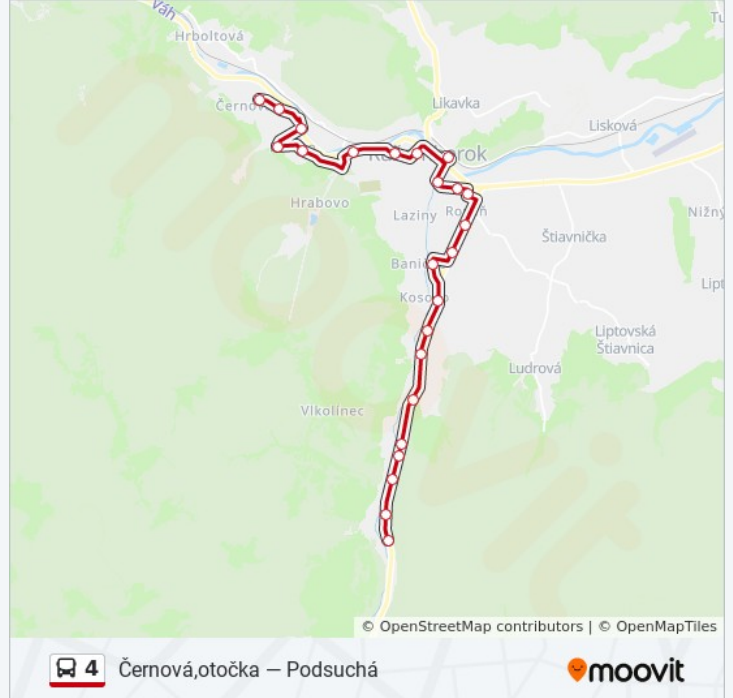

Biely Potok Kovostav

Biely Potok,Trlenská Dolina

Biely Potok,Bohunka

Pokyny: Biely Potok,Kovostav

23 zastávky

[POZRIEŤ HARMONOGRAM LINKY](#)

Hrboltová,Železničná Stanica

Černová,Štadión

Černová,Otočka

Černová,Pri Váhu

Nová Černová,Rázcestie

Klačno,Otočka

Klačno,Stred

Katolícka Univerzita

Spš

Evanjelický Kostol

Železničná Stanica

Sihoť Zš

Roveň Vojenská Nemocnica

Roveň Poľná

Roveň,Kaufland

Roveň,Tehelňa

POD Skalami

Sódovkáreň

4 autobus Harmonogram

Biely Potok,Kovostav Harmonogram Trasy:

pondelok	6:00 - 9:25
utorok	6:00 - 9:25
streda	6:00 - 9:25
štvrtok	6:00 - 9:25
piatok	6:00 - 9:25
sobota	18:50
nedeľa	18:50

4 autobus Info

Smer: Biely Potok,Kovostav

Zastávky: 23

Trvanie Cesty: 35 min

Zhrnutie Linky: