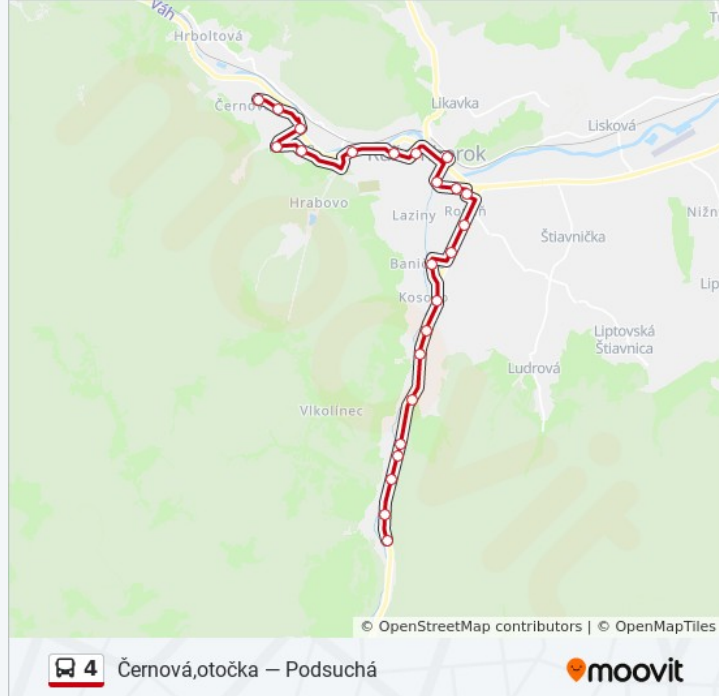

Biely Potok Kovostav

Biely Potok,Trlenská Dolina

Biely Potok,Bohunka

Biely Potok,Slovpap

Nížné Matejkové

Biely Potok,Podsuschá

Pokyny: Hrboltová,Železničná Stanica

26 zastávky