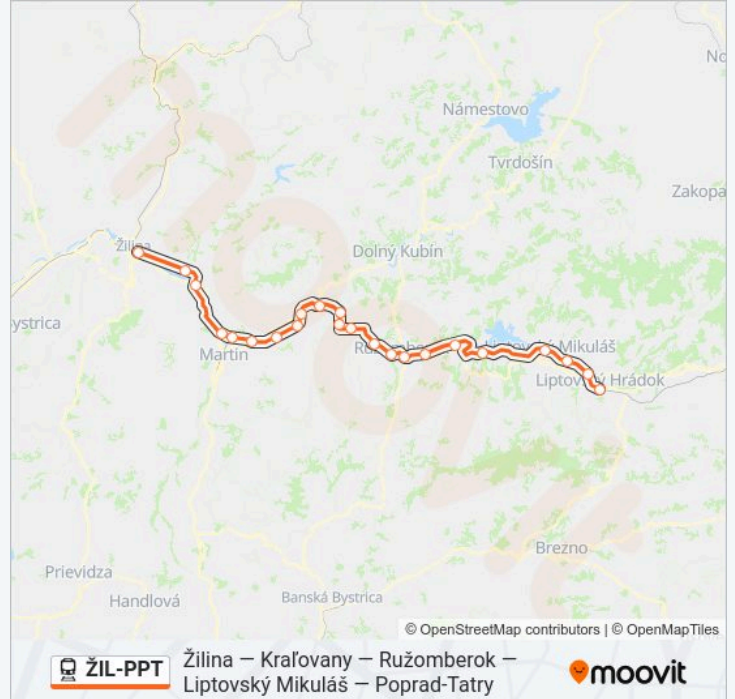

Liptovské Vlchy

Liptovský Mikuláš

Okoličné

Podtureň

Liptovský Hrádok

Pokyny: Os 3404 Žilina

20 zastávky

[POZRIEŤ HARMONOGRAM LINKY](#)

Liptovský Mikuláš

Liptovské Vlchy

Liptovská Teplá

Lisková

Ružomberok

Ružomberok-Rybárpole

Hrboltová

Švošov

Ľubochňa

Stankovany

Kraľovany

Šútovo-Ratkovo

Krpeľany

Turany

Sučany

Vrútky Nákladná Stanica

Vrútky

Nezbudská Lúčka-Strečno

ŽIL-PPT vlak Harmonogram

Os 3404 Žilina Harmonogram Trasy:

pondelok	05:50
utorok	05:50
streda	05:50
štvrtok	05:50
piatok	05:50
sobota	Nie Je V Provozu
nedeľa	Nie Je V Provozu

ŽIL-PPT vlak Info

Smer: Os 3404 Žilina

Zastávky: 20

Trvanie Cesty: 97 min

Zhrnutie Linky: