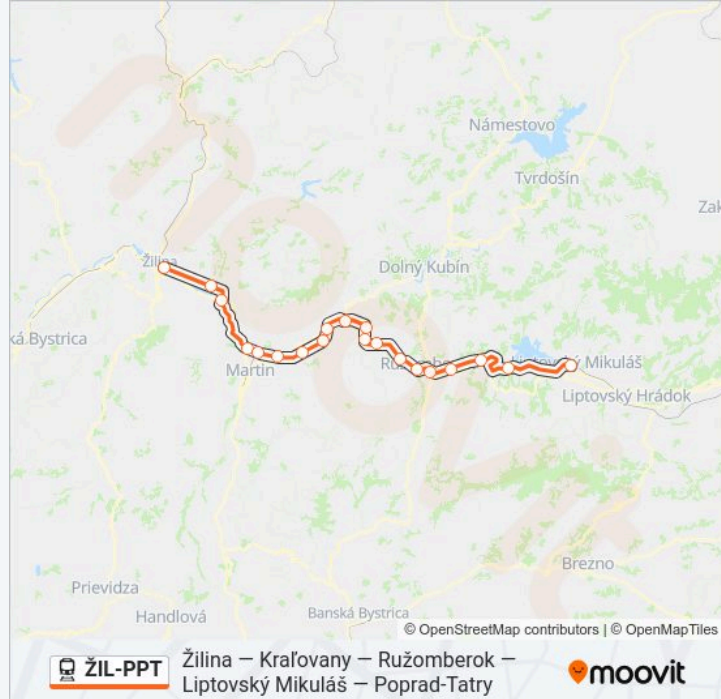

### ŽIL-PPT vlak Info

**Smer:** Os 3404 Žilina

**Zastávky:** 20

**Trvanie Cesty:** 97 min

**Zhrnutie Linky:**

Varín

Žilina

### Pokyny: Os 3408 Žilina

20 zastávky

[POZRIEŤ HARMONOGRAM LINKY](#)

Liptovský Mikuláš

Liptovské Vlchy

Liptovská Teplá

Lisková

Ružomberok