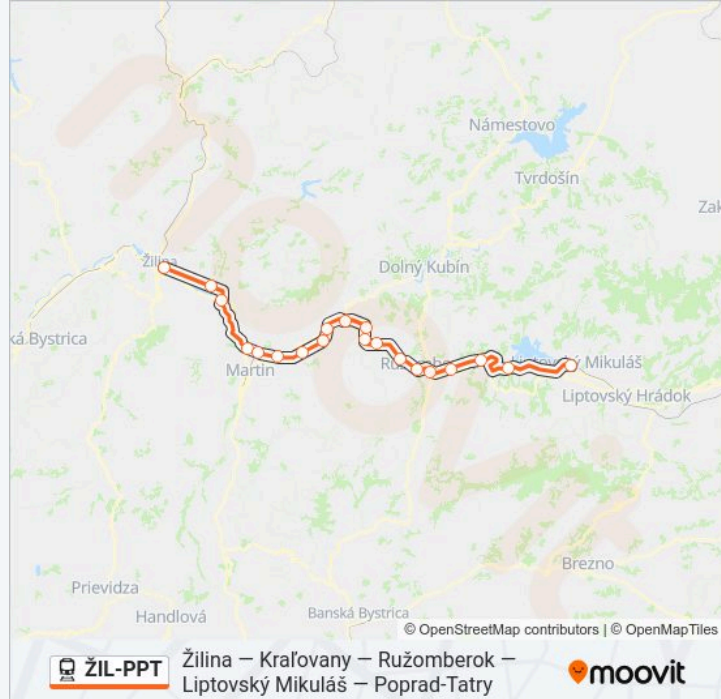

### Pokyny: Os 3418 Žilina

20 zastávky

[POZRIEŤ HARMONOGRAM LINKY](#)

Liptovský Mikuláš

Liptovské Vlchy

Liptovská Teplá

Lisková

Ružomberok