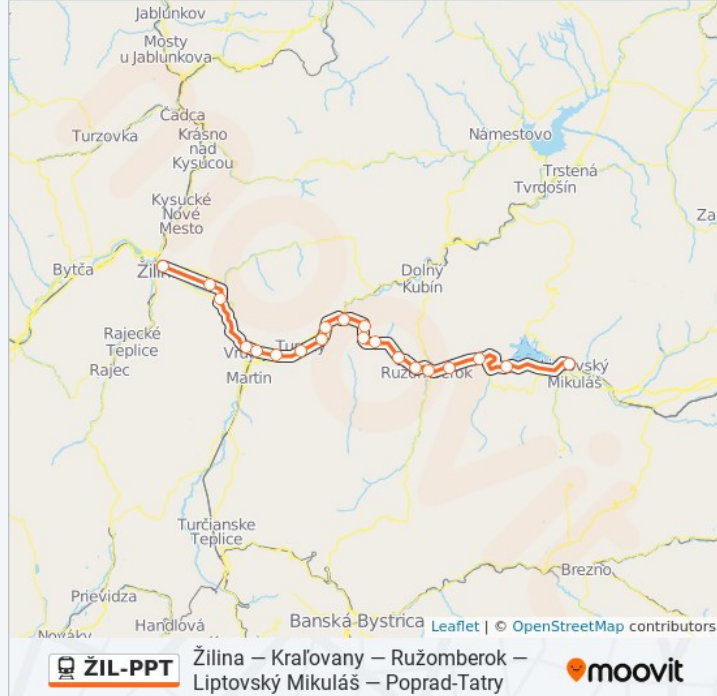

Varín

Žilina

Pokyny: Os 3428 Žilina

31 zastávky

[POZRIEŤ HARMONOGRAM LINKY](#)

Poprad-Tatry

Svit

Lučivná

Štrba Zastávka

Štrba

Vážec

Východná

Kráľova Lehota

Liptovský Hrádok

Podtureň

Okoličné

Liptovský Mikuláš

Liptovské Vlachy

Liptovská Teplá

Lisková

Ružomberok

Ružomberok-Rybárpole

Hrboltová

ŽIL-PPT vlak Harmonogram

Os 3428 Žilina Harmonogram Trasy:

pondelok	16:42
utorok	16:42
streda	16:42
štvrtok	16:42
piatok	16:42
sobota	Nie Je V Provozu
nedeľa	Nie Je V Provozu

ŽIL-PPT vlak Info

Smer: Os 3428 Žilina

Zastávky: 31

Trvanie Cesty: 165 min

Zhrnutie Linky: