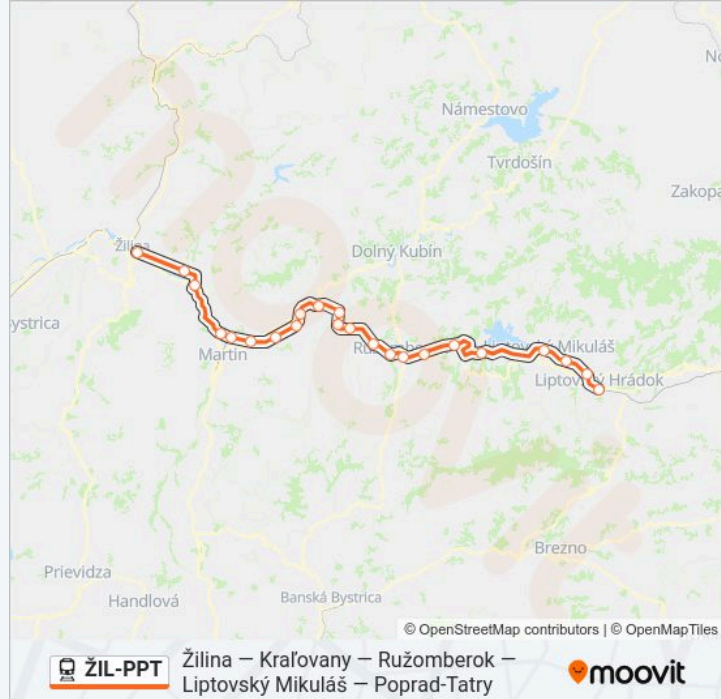

Vrútky Nákladná Stanica

Vrútky

Nezbudská Lúčka-Strečno

Varín

Žilina

Pokyny: Os 3423 Poprad-Tatry

30 zastávky

[POZRIEŤ HARMONOGRAM LINKY](#)

Žilina

Varín

Nezbudská Lúčka-Strečno

Vrútky

Sučany

Turany

Krpel'any

Šútovo-Ratkovo

Kraľovany

Stankovany

Ľubochňa

Švošov

Hrboltová

Ružomberok-Rybárpole

Ružomberok

Lisková

Liptovská Teplá

Liptovské Vlchy

ŽIL-PPT vlak Harmonogram

Os 3423 Poprad-Tatry Harmonogram Trasy:

pondelok	14:30
utorok	14:30
streda	14:30
štvrtok	14:30
piatok	14:30
sobota	Nie Je V Provozu
nedeľa	Nie Je V Provozu

ŽIL-PPT vlak Info

Smer: Os 3423 Poprad-Tatry

Zastávky: 30

Trvanie Cesty: 166 min

Zhrnutie Linky: