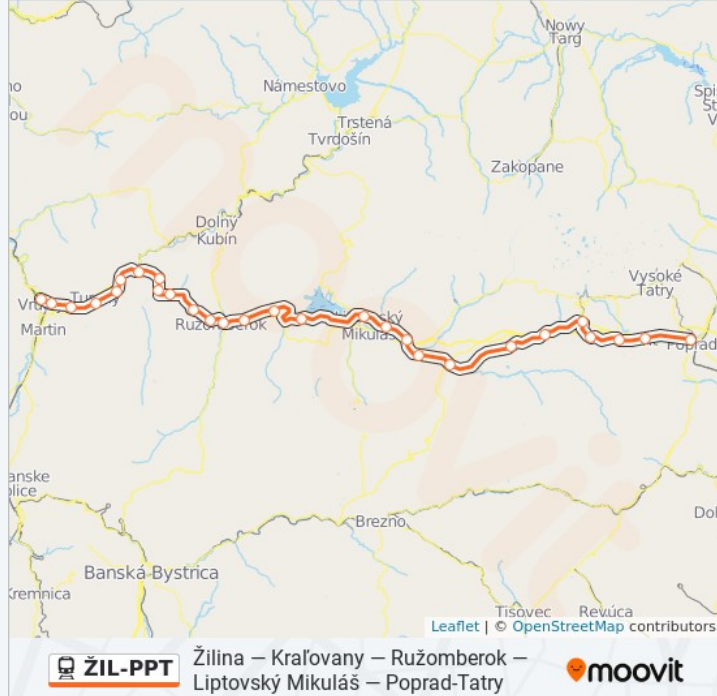

Podtureň

Liptovský Hrádok

Kráľova Lehota

Východná

Važec

Štrba

Štrba Zastávka

Lučivná

Svit

Poprad-Tatry

ŽIL-PPT

Žilina – Kraľovany – Ružomberok –
Liptovský Mikuláš – Poprad-Tatry

Pokyny: Os 3460 Žilina

20 zastávky

[POZRIEŤ HARMONOGRAM LINKY](#)

Liptovský Mikuláš