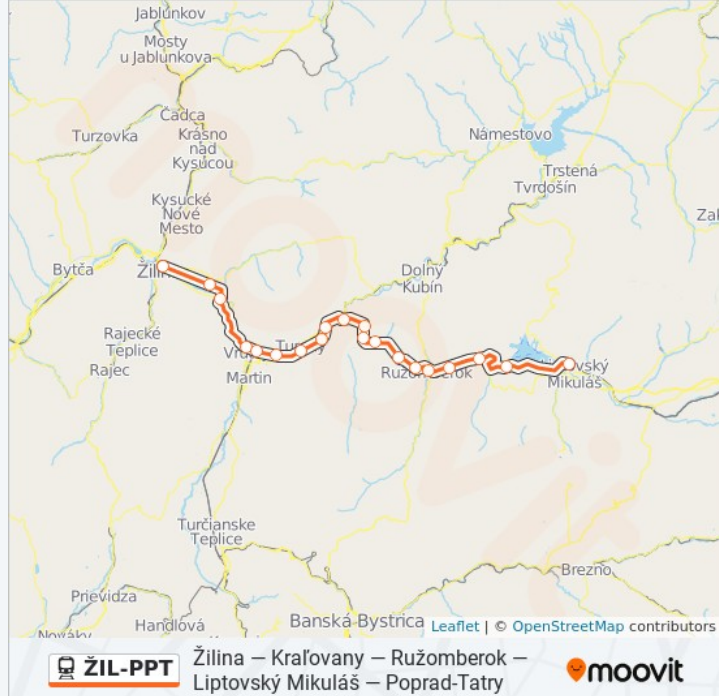

Varín

Žilina

Pokyny: Os 3418 Žilina

20 zastávky

[POZRIEŤ HARMONOGRAM LINKY](#)

Liptovský Mikuláš

Liptovské Vlchy

Liptovská Teplá

Lisková

Ružomberok

Ružomberok-Rybárpole

Hrboltová

Švošov

Ľubochňa

Stankovany

Kraľovany

Šútovo-Ratkovo

Krpeľany

Turany

Sučany

Vrútky Nákladná Stanica

Vrútky

Nezbudská Lúčka-Strečno

ŽIL-PPT vlak Harmonogram

Os 3418 Žilina Harmonogram Trasy:

pondelok	12:36
utorok	12:36
streda	12:36
štvrtok	12:36
piatok	12:36
sobota	Nie Je V Provozu
nedeľa	Nie Je V Provozu

ŽIL-PPT vlak Info

Smer: Os 3418 Žilina

Zastávky: 20

Trvanie Cesty: 98 min

Zhrnutie Linky: