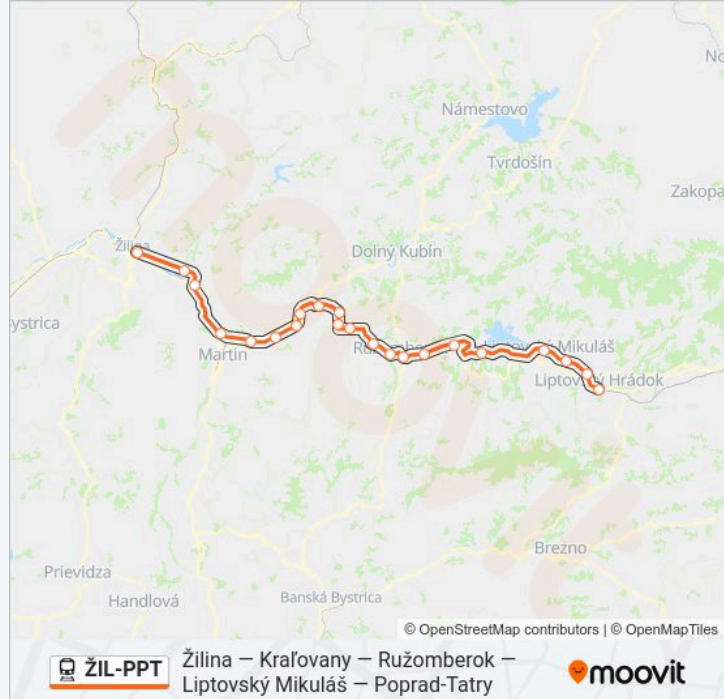

## ŽIL-PPT vlak Info

**Smer:** Os 3405 Liptovský Hrádok

**Zastávky:** 22

**Trvanie Cesty:** 101 min

**Zhrnutie Linky:**

Lisková

Liptovská Teplá

Liptovské Vlchy

Liptovský Mikuláš

Okoličné

Podtureň

Liptovský Hrádok