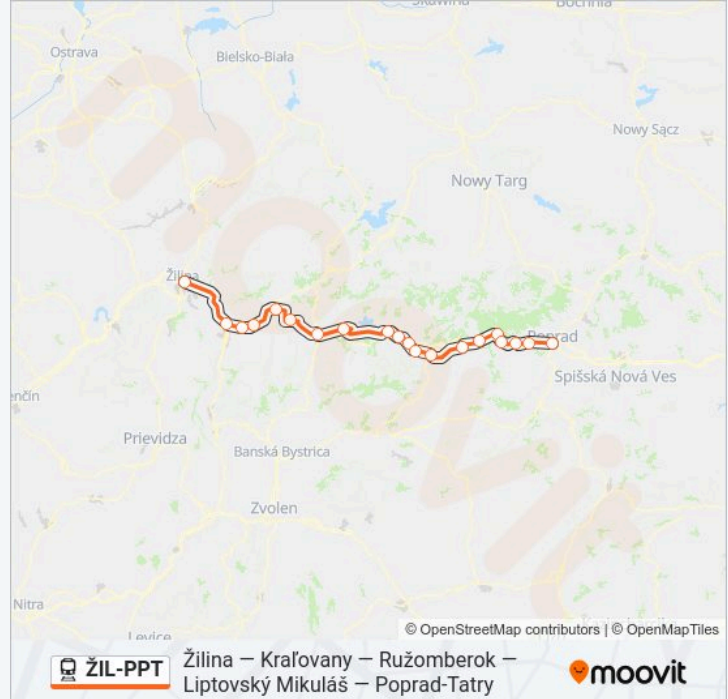

### ŽIL-PPT vlak Info

**Smer:** Rex 1750 Žilina "Budatin"

**Zastávky:** 20

**Trvanie Cesty:** 142 min

**Zhrnutie Linky:**

Vrútky

Žilina