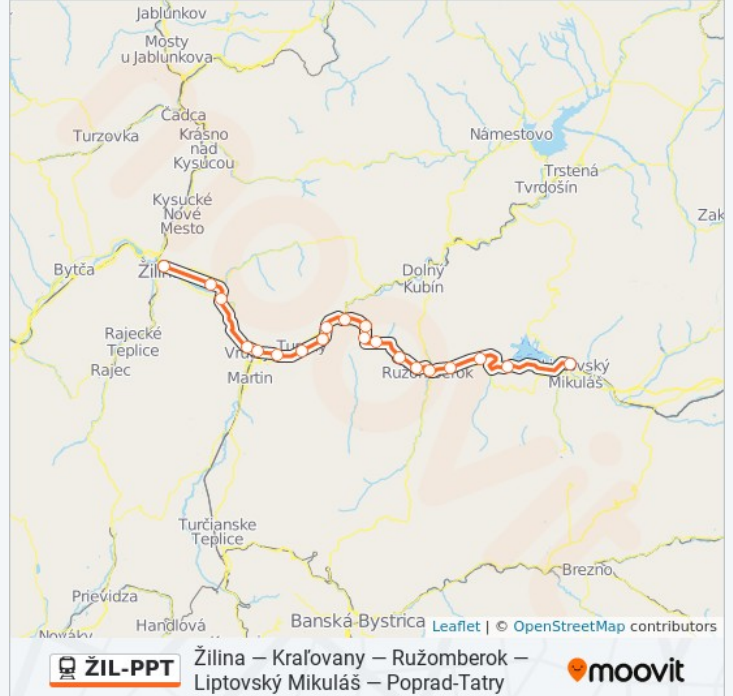

Lisková

Liptovská Teplá

Liptovské Vlchy

Liptovský Mikuláš

Pokyny: Os 3453 Poprad-Tatry

28 zastávky

[POZRIEŤ HARMONOGRAM LINKY](#)

Vrútky

Vrútky Nákladná Stanica

Sučany

Turany

Krpeľany

Šútovo-Ratkovo

Kraľovany

Stankovany

Ľubochňa

Švošov

Hrboltová

Ružomberok-Rybárpole

Ružomberok

Lisková

Liptovská Teplá

Liptovské Vlchy

Liptovský Mikuláš

Okoličné

ŽIL-PPT vlak Harmonogram

Os 3453 Poprad-Tatry Harmonogram Trasy:

pondelok	4:58
utorok	4:58
streda	4:58
štvrtok	4:58
piatok	4:58
sobota	Nie Je V Provozu
nedeľa	Nie Je V Provozu

ŽIL-PPT vlak Info

Smer: Os 3453 Poprad-Tatry

Zastávky: 28

Trvanie Cesty: 135 min

Zhrnutie Linky: