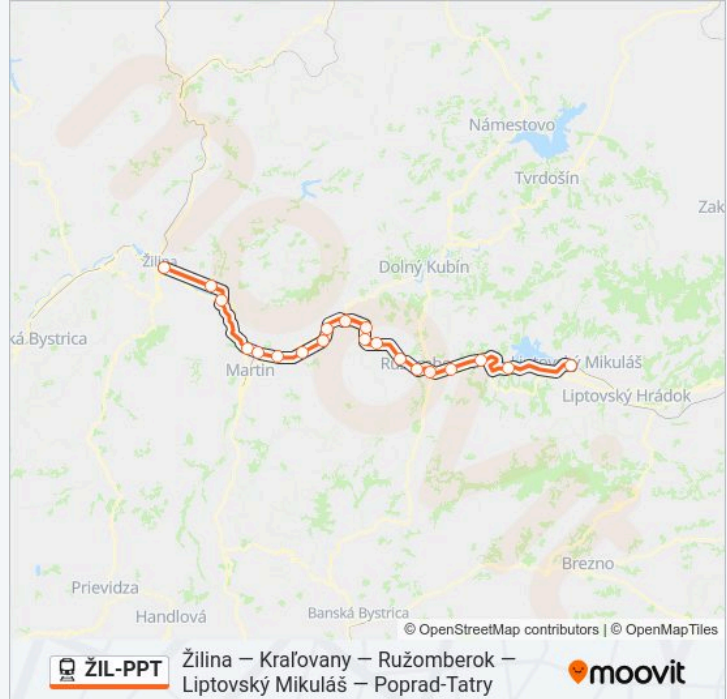

Pokyny: Rex 1751 Liptovský Mikuláš "Budatin"

12 zastávky

[POZRIEŤ HARMONOGRAM LINKY](#)

- Žilina
- Varín
- Nezbudská Lúčka-Strečno
- Vrútky
- Sučany
- Turany
- Krpeľany
- Kraľovany
- Švošov
- Ružomberok
- Liptovská Teplá
- Liptovský Mikuláš

ŽIL-PPT vlak Harmonogram

Rex 1751 Liptovský Mikuláš "Budatin" Harmonogram

Trasy:

pondelok	14:07
utorok	14:07
streda	14:07
štvrtok	14:07
piatok	14:07
sobota	Nie Je V Provozu
nedeľa	Nie Je V Provozu

ŽIL-PPT vlak Info

Smer: Rex 1751 Liptovský Mikuláš "Budatin"

Zastávky: 12

Trvanie Cesty: 78 min

Zhrnutie Linky: