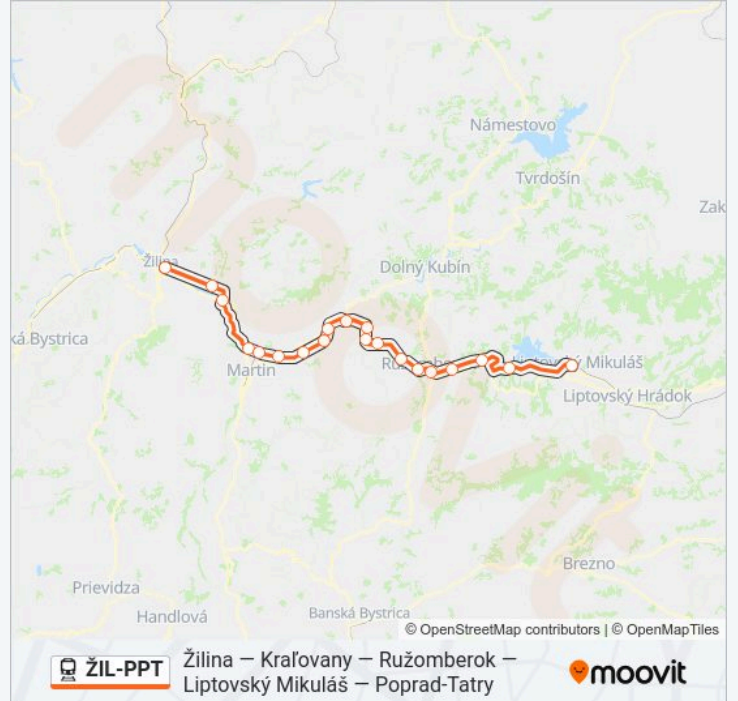

### Pokyny: Os 3420 Žilina

23 zastávky

[POZRIEŤ HARMONOGRAM LINKY](#)

Liptovský Hrádok

Podtureň

Okoličné

Liptovský Mikuláš

Liptovské Vlchy