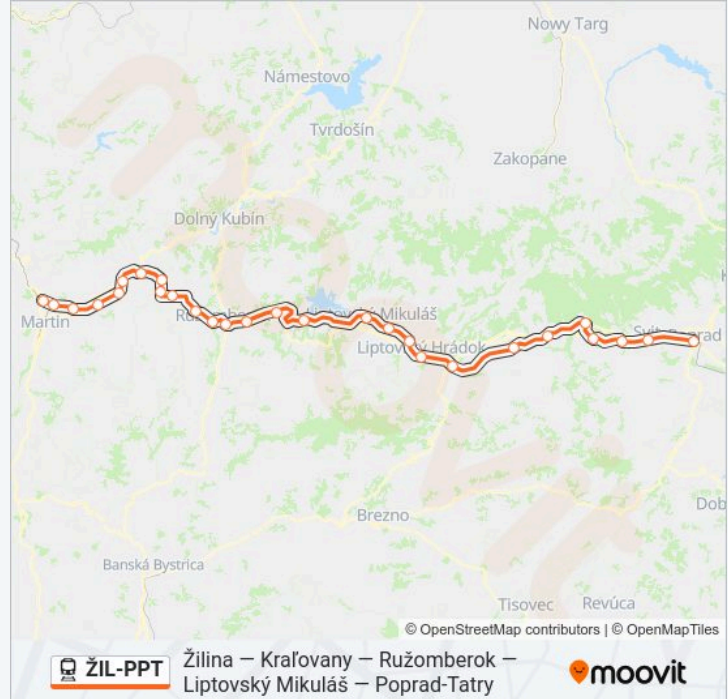

Východná

Vážec

Štrba

Štrba Zastávka

Lučivná

Svit

Poprad-Tatry