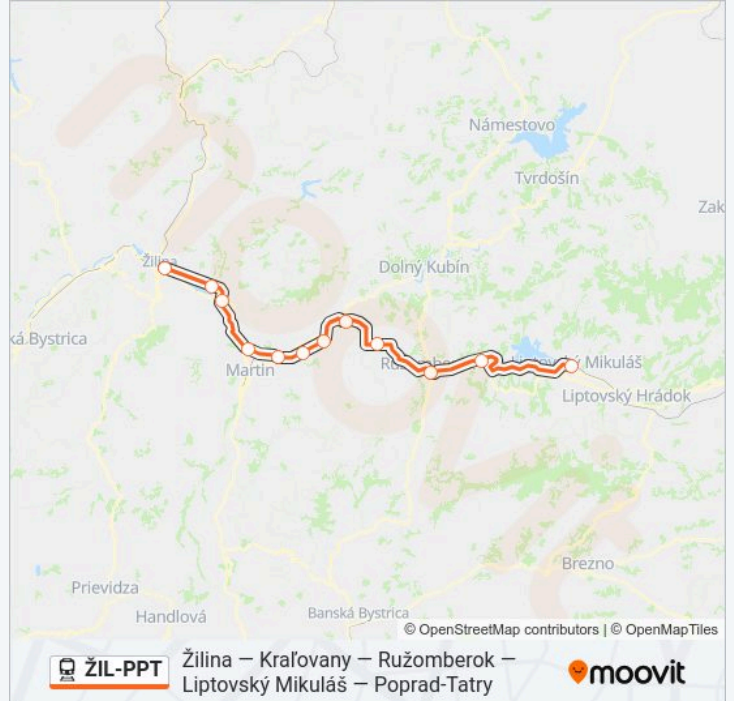

**Trvanie Cesty:** 78 min

**Zhrnutie Linky:**