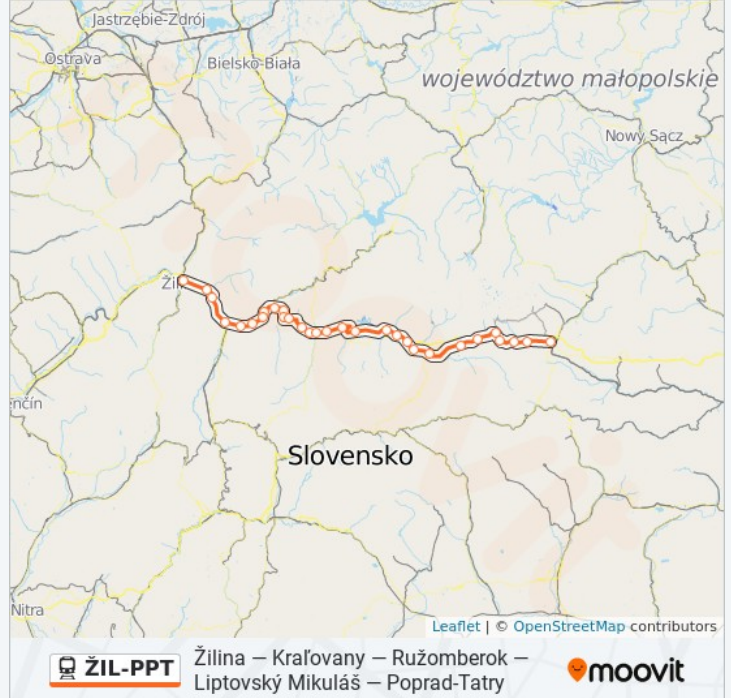

Smer: Os 3423 Poprad-Tatry

Zastávky: 30

Trvanie Cesty: 166 min

Zhrnutie Linky:

Liptovská Teplá
Liptovské Vlchy
Liptovský Mikuláš
Okoličné
Podtureň
Liptovský Hrádok
Kráľova Lehota
Východná
Važec
Štrba
Štrba Zastávka
Lučivná
Svit
Poprad-Tatry