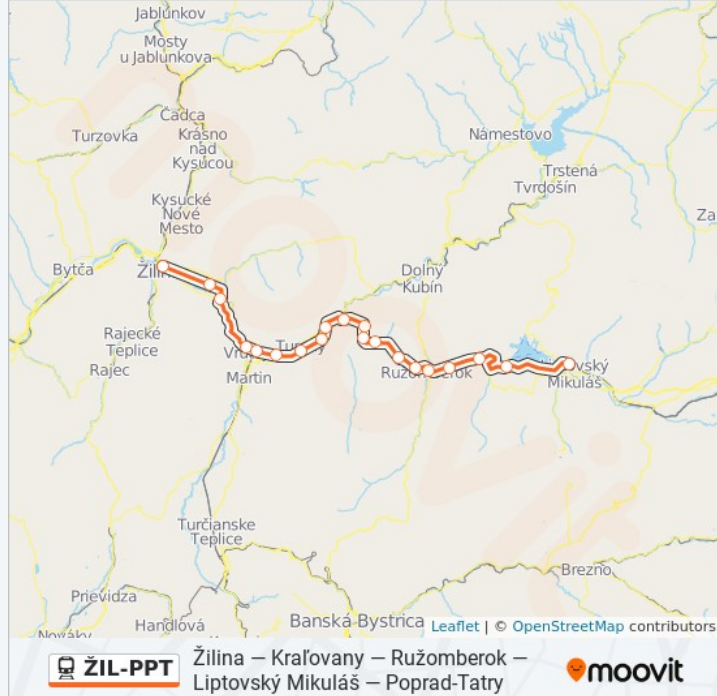

Varín

Žilina

Pokyny: Os 3420 Žilina

23 zastávky

[POZRIEŤ HARMONOGRAM LINKY](#)

Liptovský Hrádok

Podtureň

Okoličné

Liptovský Mikuláš

Liptovské Vlchy

Liptovská Teplá

Lisková

Ružomberok

Ružomberok-Rybárpole

Hrboltová

Švošov

Lubochňa

Stankovany

Kraľovany

Šútovo-Ratkovo

Krpeľany

Turany

Sučany

ŽIL-PPT vlak Harmonogram

Os 3420 Žilina Harmonogram Trasy:

pondelok	13:33
utorok	13:33
streda	13:33
štvrtok	13:33
piatok	13:33
sobota	Nie Je V Provozu
nedeľa	Nie Je V Provozu

ŽIL-PPT vlak Info

Smer: Os 3420 Žilina

Zastávky: 23

Trvanie Cesty: 112 min

Zhrnutie Linky: