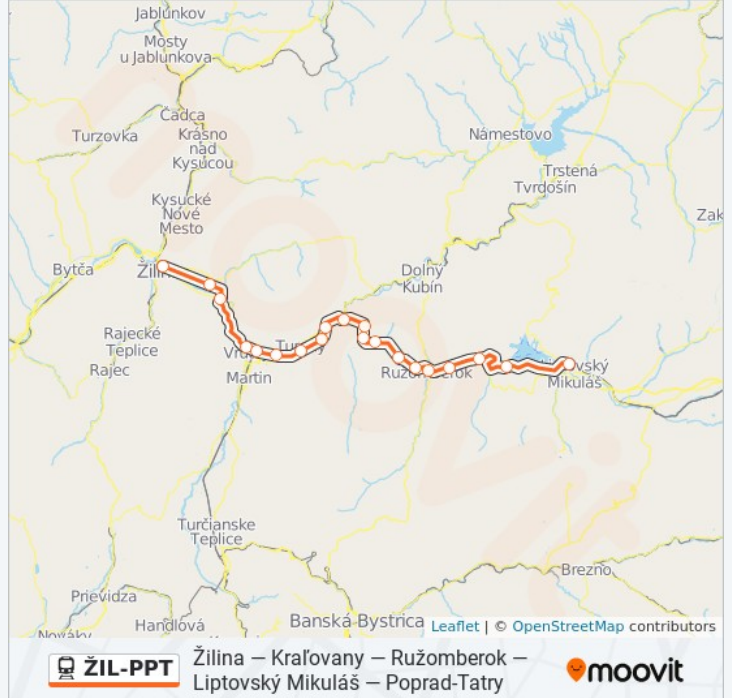

Pokyny: Os 3405 Liptovský Hrádok

22 zastávky

[POZRIEŤ HARMONOGRAM LINKY](#)

- Žilina
- Varín
- Nezbudská Lúčka-Strečno
- Vrútky
- Sučany
- Turany
- Krpeľany
- Šútovo-Ratkovo
- Kraľovany
- Stankovany
- Ľubochňa
- Švošov
- Hrboltová
- Ružomberok-Rybárpole
- Ružomberok
- Lisková
- Liptovská Teplá
- Liptovské Vlchy

ŽIL-PPT vlak Harmonogram

Os 3405 Liptovský Hrádok Harmonogram Trasy:

pondelok	5:55
utorok	5:55
streda	5:55
štvrtok	5:55
piatok	5:55
sobota	Nie Je V Provozu
nedeľa	Nie Je V Provozu

ŽIL-PPT vlak Info

Smer: Os 3405 Liptovský Hrádok

Zastávky: 22

Trvanie Cesty: 101 min

Zhrnutie Linky: