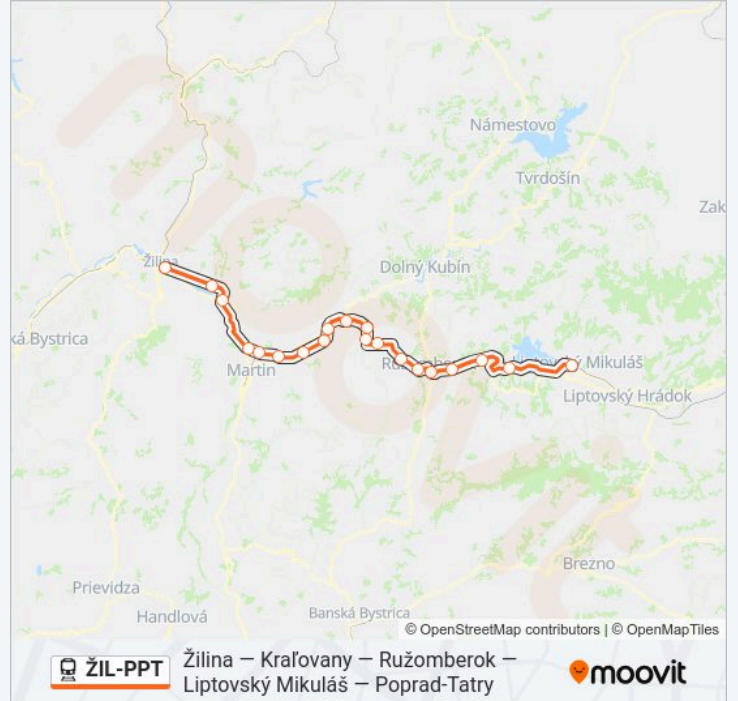

## ŽIL-PPT vlak Info

**Smer:** Os 3429 Liptovský Mikuláš

**Zastávky:** 20

**Trvanie Cesty:** 102 min

**Zhrnutie Linky:**

Liptovské Vlchy

Liptovský Mikuláš

### Pokyny: Os 3426 Žilina

20 zastávky

[POZRIEŤ HARMONOGRAM LINKY](#)

Liptovský Mikuláš

Liptovské Vlchy

Liptovská Teplá

Lisková

Ružomberok