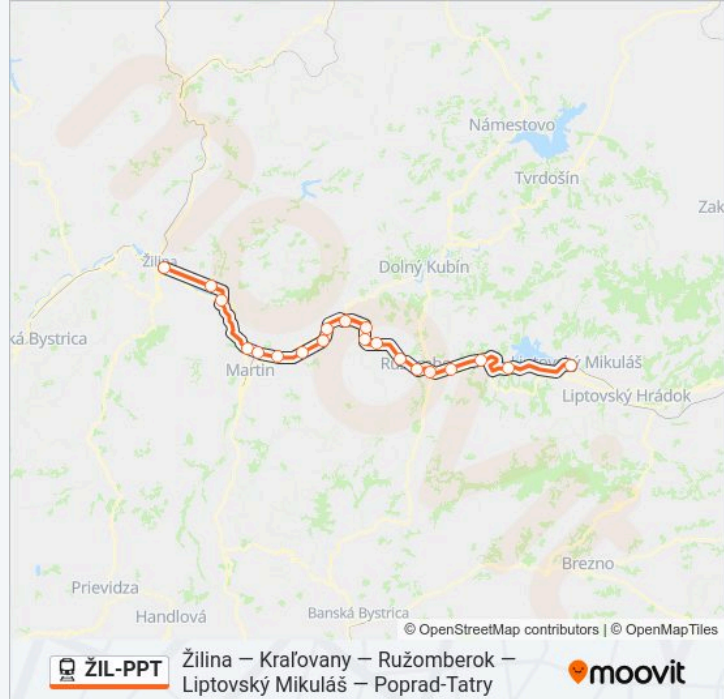

### Pokyny: Os 3421 Poprad-Tatry

31 zastávky

[POZRIEŤ HARMONOGRAM LINKY](#)

Žilina

Varín

Nezbudská Lúčka-Strečno

Vrútky

Vrútky Nákladná Stanica