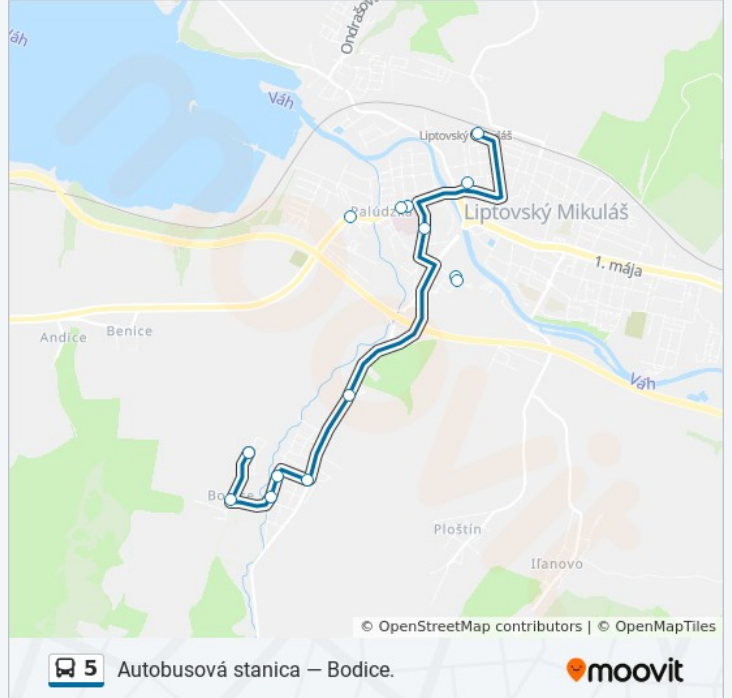

Pomocou aplikácie Moovit App nájdite najbližšiu stanicu 5 autobus a zistíte, kedy príde ďalší 5 autobus.

Pokyny: Autobusová Stanica

14 zastávky

[POZRIEŤ HARMONOGRAM LINKY](#)

Bodice, Jednota
Bodice, Kostol
Demänová, Mlynisko
Demänová, Zvonica
Demänová, Rázc.
Demänovská Cesta, Vojenská Akadémia
Tesco, Výstup
Tesco, Nástup
Palúdzka, Zš
Palúdzka, Nemocnica
Palúdzka, Bocian
Palúdzka, Nemocnica
Ul. Hurbanova, Lekáreň
Autobusová Stanica

5 autobus Info

Smer: Autobusová Stanica

Zastávky: 14

Trvanie Cesty: 18 min

Zhrnutie Linky:

Pokyny: Bodice, Jednota

13 zastávky

[POZRIEŤ HARMONOGRAM LINKY](#)

Autobusová Stanica

Hodžova, Gymnázium

Štúrova, Msú

Palúdzka, Zš

Palúdzka, Kaufland

Tesco, Výstup

Tesco, Nástup

Demänovská Cesta