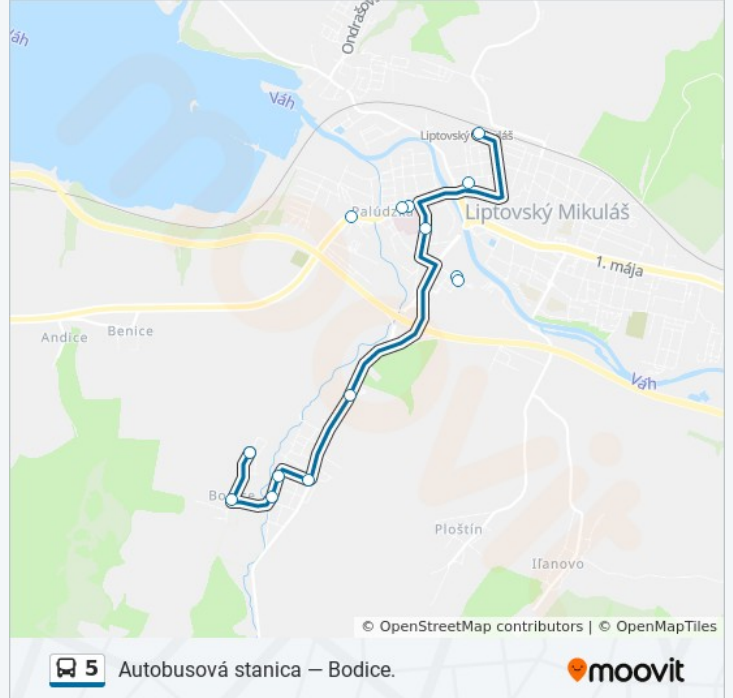

5 autobus harmonogramy a mapy trás sú k dispozícii v offline PDF na moovitapp.com. Použite [Moovit App](#) na zobrazenie časov živého autobusu, harmonogramu vlakov alebo plánu metra a postupných pokynov pre všetky verejné dopravné cesty v Ružomberok - Liptovský Mikuláš

[Preskúmať Moovit](#) • [Riešenia MaaS](#) • [Podporované krajiny](#) • [Mooviter komunita](#)

© 2023 Moovit, - Všetky práva vyhradené.

Skontrolujte si živé časy príchodu