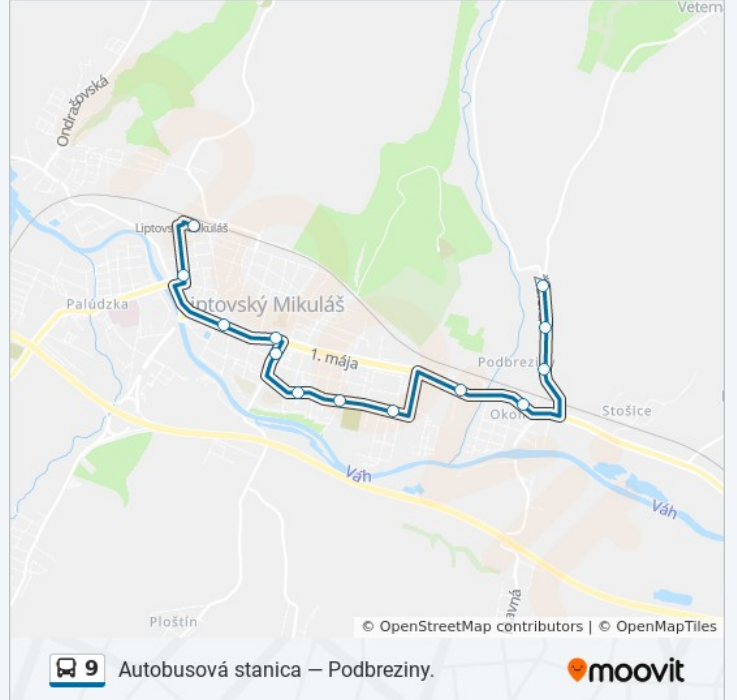

## Pokyny: Podbreziny,Otočka

12 zastávky

[POZRIEŤ HARMONOGRAM LINKY](#)

Autobusová Stanica

Ul. Hurbanova, MŠ

Ul. Garbiarska, Centrum

Ul. 1. Mája, Rachmaninovo Námeste

Ul. Borbisova, Bytovky

Ul. Borbisova, Vrbický Cintorín

Ul. Priemyselná, Quadriq

Ul. 1. Mája, Liptovská Mliekareň

Okoličné, ZŠ

Podbreziny, Juh

Podbreziny-Stred

Podbreziny,Otočka

## 9 autobus Info

**Smer:** Podbreziny,Otočka

**Zastávky:** 12

**Trvanie Cesty:** 19 min

**Zhrnutie Linky:**

9 autobus harmonogramy a mapy trás sú k dispozícii v offline PDF na [moovitapp.com](https://moovitapp.com). Použite [Moovit App](#) na zobrazenie časov živého autobusu, harmonogramu vlakov alebo plánu metra a postupných pokynov pre všetky verejné dopravné cesty v Ružomberok - Liptovský Mikuláš