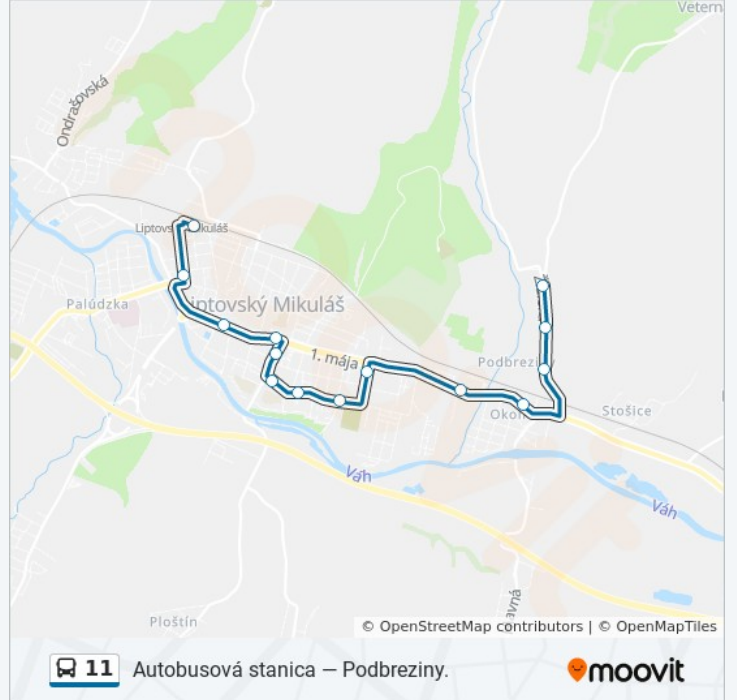

Podbreziny, Juh

Okoličné, Zš

Ul. 1. Mája, Liptovská Mliekareň

Ul.Nová Lidl

Ul.Priemyselná,Vrbický Cintorín

Ul. Borbisova, Bytovky

Nábrežie,Vrbická

Ul. Kollárova,Geodézia

Autobusová Stanica

Ul. Hurbanova, MŠ

Ul. Garbiarska, Centrum

Ul. 1. Mája, Rachmaninovo Námeste

Ul. Borbisova, Bytovky

Ul. Borbisova, Vrbický Cintorín

Ul. Alexyho, Cestné Stavby

1. Mája, Lidl

Ul. 1. Mája, Liptovská Mliekareň

Okoličné, ZŠ

Podbreziny, Juh

Podbreziny-Stred

Podbreziny,Otočka

11 autobus Harmonogram

Podbreziny,Otočka Harmonogram Trasy:

pondelok	18:40 - 21:40
utorok	18:40 - 21:40
streda	18:40 - 21:40
štvrtok	18:40 - 21:40
piatok	18:40 - 21:40
sobota	5:40 - 21:20
nedeľa	5:40 - 21:20

11 autobus Info

Smer: Podbreziny,Otočka

Zastávky: 13

Trvanie Cesty: 20 min

Zhrnutie Linky:

11 autobus harmonogramy a mapy trás sú k dispozícii v offline PDF na moovitapp.com. Použite [Moovit App](#) na zobrazenie časov živého autobusu, harmonogramu vlakov alebo plánu metra a postupných pokynov pre všetky verejné dopravné cesty v Ružomberok - Liptovský Mikuláš