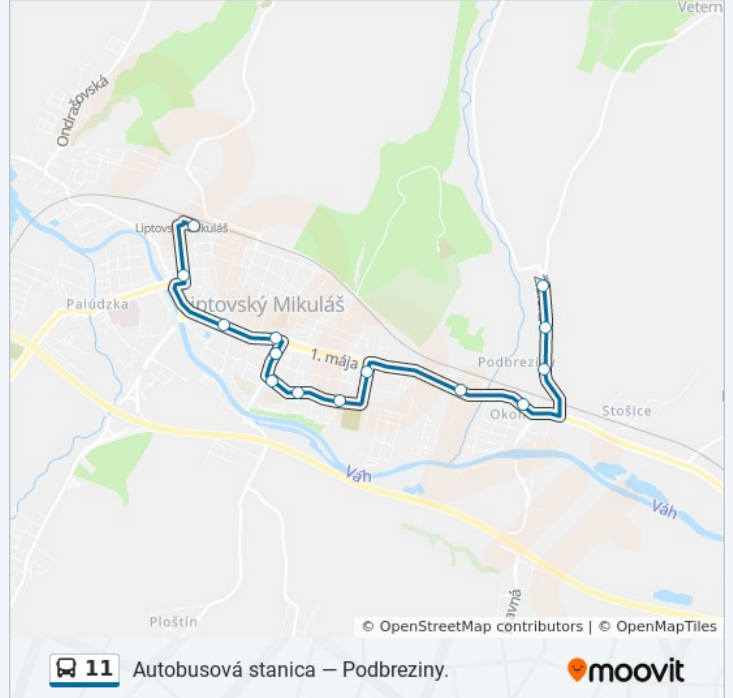

Pomocou aplikácie Moovit App nájdite najbližšiu stanicu 11 autobus a zistíte, kedy príde ďalší 11 autobus.

Pokyny: Autobusová Stanica

14 zastávky

[POZRIEŤ HARMONOGRAM LINKY](#)

Podbreziny,Otočka

Podbreziny-Stred

Podbreziny, Juh

Okoličné, Zš

Ul. 1. Mája, Liptovská Mliekareň

Ul.Nová Lidl

Ul.Priemyselná,Vrbický Cintorín

Ul. Borbisova, Bytovky

Nábrežie,Vrbická

Ul. Kollárova,Geodézia

Stop Shop

Ul. Garbiarska, Centrum

Ul. Hurbanova, Lekáreň

Autobusová Stanica

11 autobus Harmonogram

Autobusová Stanica Harmonogram Trasy:

pondelok	4:30 - 22:00
utorok	4:30 - 22:00
streda	4:30 - 22:00
štvrtok	4:30 - 22:00
piatok	4:30 - 22:00
sobota	5:40 - 21:45
nedeľa	5:40 - 21:45

11 autobus Info

Smer: Autobusová Stanica

Zastávky: 14

Trvanie Cesty: 18 min

Zhrnutie Linky:

Pokyny: Podbreziny,Otočka

13 zastávky

[POZRIEŤ HARMONOGRAM LINKY](#)