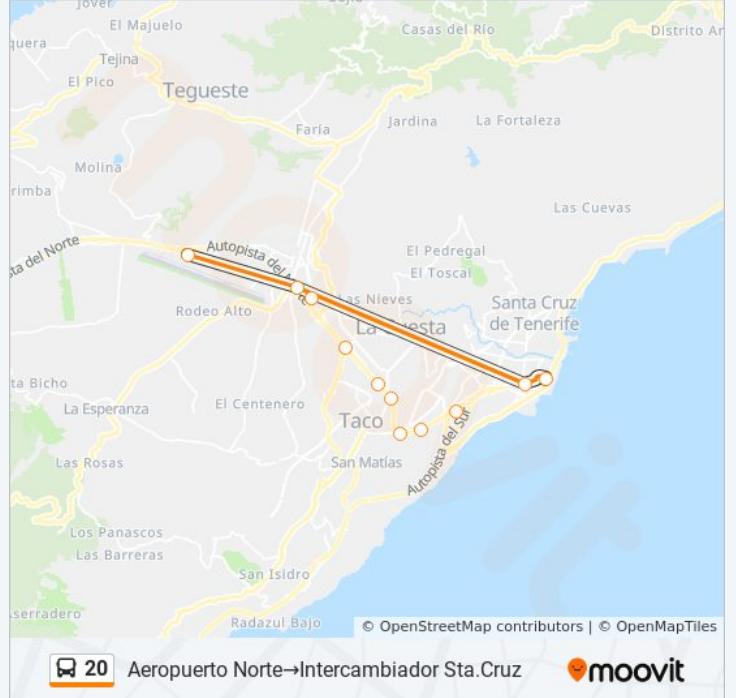

Usa la aplicación Moovit para encontrar la parada de la línea 20 de autobús más cercana y descubre cuándo llega la próxima línea 20 de autobús

Sentido: Aeropuerto Norte→Intercambiador Sta.Cruz

11 paradas

[VER HORARIO DE LA LÍNEA](#)

Aeropuerto Norte
Intercambiador Laguna (T)
les La Laboral
Campus De Guajara (T)
Santiago Martín
Hospital Universitario
Nuevo Obrero
Hospital La Candelaria
Fray Luis De Granada
Meridiano
Intercambiador Sta.Cruz

Información de la línea 20 de autobús

Dirección: Aeropuerto Norte→Intercambiador Sta.Cruz

Paradas: 11

Duración del viaje: 20 min

Resumen de la línea:

Sentido: Intercambiador Sta.Cruz→Aeropuerto Norte

12 paradas