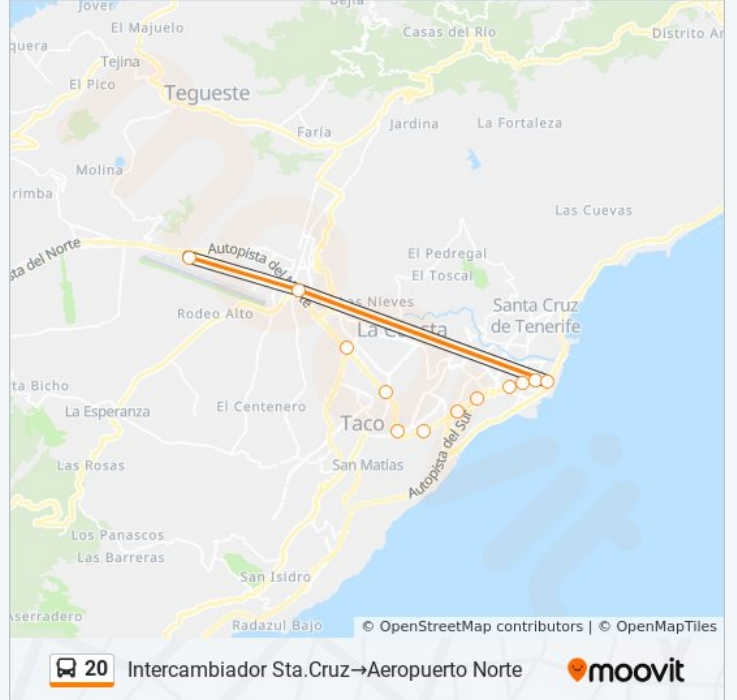

La línea 20 de autobús (Aeropuerto Norte→Intercambiador Sta.Cruz) tiene 2 rutas. Sus horas de operación los días laborables regulares son:

(1) a Aeropuerto Norte→Intercambiador Sta.Cruz: 0:05 - 23:35(2) a Intercambiador Sta.Cruz→Aeropuerto Norte: 0:15 - 23:35

Usa la aplicación Moovit para encontrar la parada de la línea 20 de autobús más cercana y descubre cuándo llega la próxima línea 20 de autobús

Sentido: Aeropuerto Norte→Intercambiador Sta.Cruz

11 paradas

Horario de la línea 20 de autobús

Intercambiador Sta.Cruz→Aeropuerto Norte Horario de ruta:

lunes	5:10 - 23:35
martes	0:15 - 23:35
miércoles	0:15 - 23:35
jueves	0:15 - 23:35
viernes	0:15 - 23:35
sábado	0:15 - 23:35
domingo	0:15 - 22:35

Información de la línea 20 de autobús

Dirección: Intercambiador Sta.Cruz→Aeropuerto Norte

Paradas: 12

Duración del viaje: 25 min

Resumen de la línea:

Los horarios y mapas de la línea 20 de autobús están disponibles en un PDF en moovitapp.com. Utiliza [Moovit App](#) para ver los horarios de los autobuses en vivo, el horario del tren o el horario del metro y las indicaciones paso a paso para todo el transporte público en Tenerife.