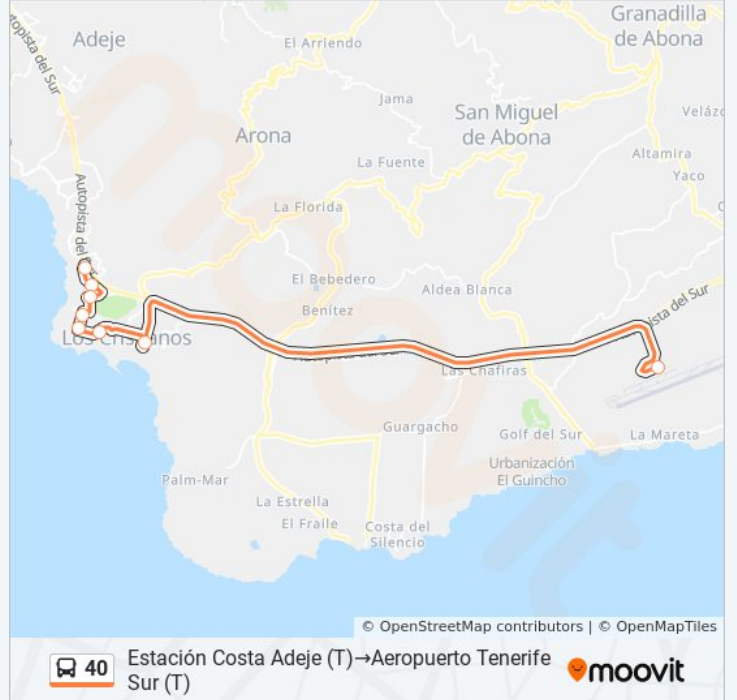

Los horarios y mapas de la línea 40 de autobús están disponibles en un PDF en moovitapp.com. Utiliza [Moovit App](#) para ver los horarios de los autobuses en vivo, el horario del tren o el horario del metro y las indicaciones paso a paso para todo el transporte público en Tenerife.

[Acerca de Moovit](#) • [Soluciones MaaS](#) • [Países incluidos](#) • [Comunidad de Moovitors](#)

© 2024 Moovit - Todos los Derechos Reservados

Mira los tiempos de llegada en tiempo real