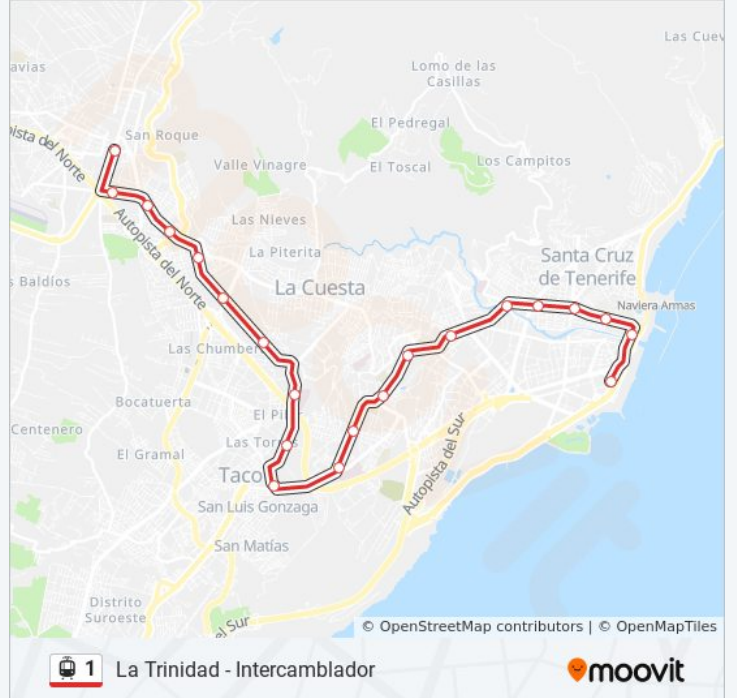

## La Trinidad - Intercambiador

[Usa La App](#)

La línea 1 de tren ligero (La Trinidad - Intercambiador) tiene 2 rutas. Sus horas de operación los días laborables regulares son:

(1) a Intercambiador: 0:05 - 23:50(2) a La Trinidad: 0:05 - 23:50

Usa la aplicación Moovit para encontrar la parada de la línea 1 de tren ligero más cercana y descubre cuándo llega la próxima línea 1 de tren ligero

**Sentido: Intercambiador**

21 paradas

[VER HORARIO DE LA LÍNEA](#)

## Sentido: La Trinidad

21 paradas

[VER HORARIO DE LA LÍNEA](#)

Intercambiador  
Fundacion  
Teatro Guimera  
Weyler  
La Paz  
Puente Zurita  
Cruz Del Senor  
Conservatorio  
Chimisay  
Principes De Espana  
Hospital La Candelaria  
Taco  
El Cardonal  
Hospital Universitario  
Las Mantecas  
Campus Guajara  
Gracia  
Museo De La Ciencia

## Información de la línea 1 de tren ligero

**Dirección:** La Trinidad

**Paradas:** 21

**Duración del viaje:** 36 min

**Resumen de la línea:**

Cruz De Piedra

Padre Anchieta

La Trinidad