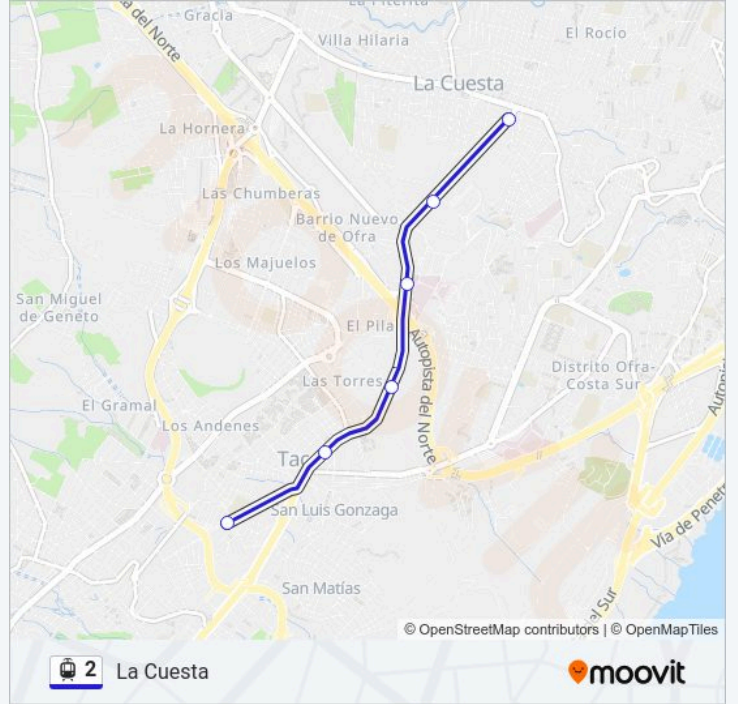

La línea 2 de tren ligero (Tincer) tiene 2 rutas. Sus horas de operación los días laborables regulares son:

(1) a Tincer: 06:10-00:09(2) a La Cuesta: 06:10-00:09

Usa la aplicación Moovit para encontrar la parada de la línea 2 de tren ligero más cercana y descubre cuándo llega la próxima línea 2 de tren ligero

Información de la línea 2 de tren ligero**Dirección:** Tincer**Paradas:** 6**Duración del viaje:** 9 min**Resumen de la línea:**

Sentido: La Cuesta

6 paradas

[VER HORARIO DE LA LÍNEA](#)

Tincer

San Jeronimo

El Cardonal

Hospital Universitario

Ingenieros

La Cuesta

Horario de la línea 2 de tren ligero

La Cuesta Horario de ruta:

lunes	06:10-00:09
martes	06:10-00:09
miércoles	06:10-00:09
jueves	06:10-00:09
viernes	06:10-00:09
sábado	06:09-00:09
domingo	06:09-00:09

Información de la línea 2 de tren ligero

Dirección: La Cuesta

Paradas: 6

Duración del viaje: 9 min

Resumen de la línea:

Los horarios y mapas de la línea 2 de tren ligero están disponibles en un PDF en moovitapp.com. Utiliza Moovit App para ver los horarios de los autobuses en vivo, el horario del tren o el horario del metro y las indicaciones paso a paso para todo el transporte público en Tenerife.