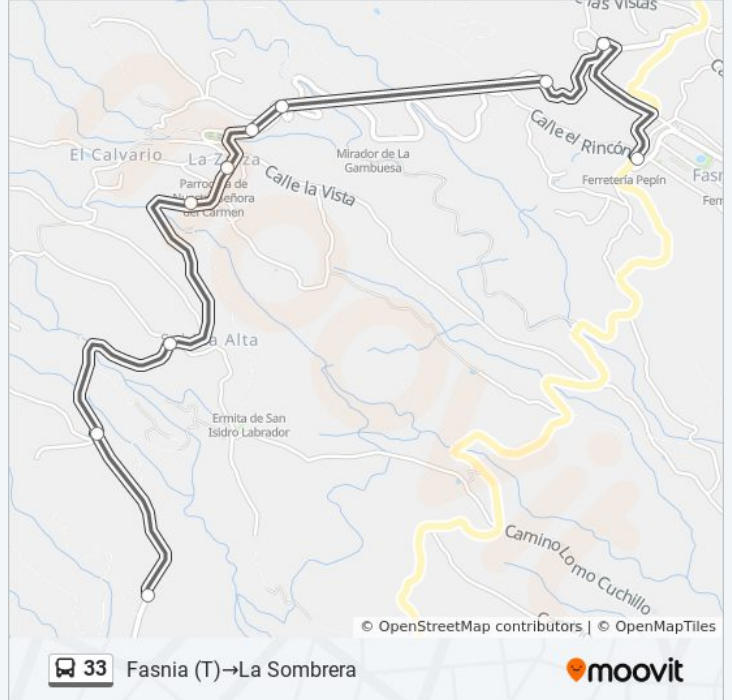

[VER HORARIO DE LA LÍNEA](#)

Fasnía (T)

Hoyo Las Vistas

Guardia Civil

Domingo Díaz

La Zarza

Llano Grande

La Canal (T)

Sabina Alta

El Hoyo

La Sombrera

Horario de la línea 33 de autobús

Fasnía (T)→La Sombrera Horario de ruta:

lunes	13:35
martes	13:35
miércoles	13:35
jueves	Sin Servicio
viernes	Sin Servicio
sábado	Sin Servicio
domingo	Sin Servicio

Información de la línea 33 de autobús

Dirección: Fasnía (T)→La Sombrera

Paradas: 10

Duración del viaje: 11 min

Resumen de la línea:

Sentido: Güímar → Axaentemir (T)

18 paradas

[VER HORARIO DE LA LÍNEA](#)