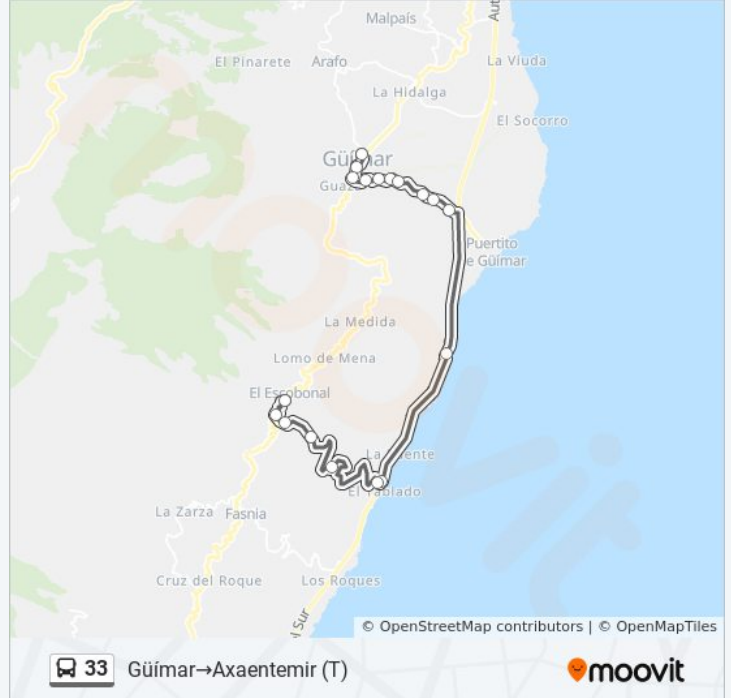

Dirección: Güímar → Axaentemir (T)

Paradas: 18

Duración del viaje: 26 min

Resumen de la línea:

Sentido: Güímar→Fasnía (T)

28 paradas

[VER HORARIO DE LA LÍNEA](#)

Güímar