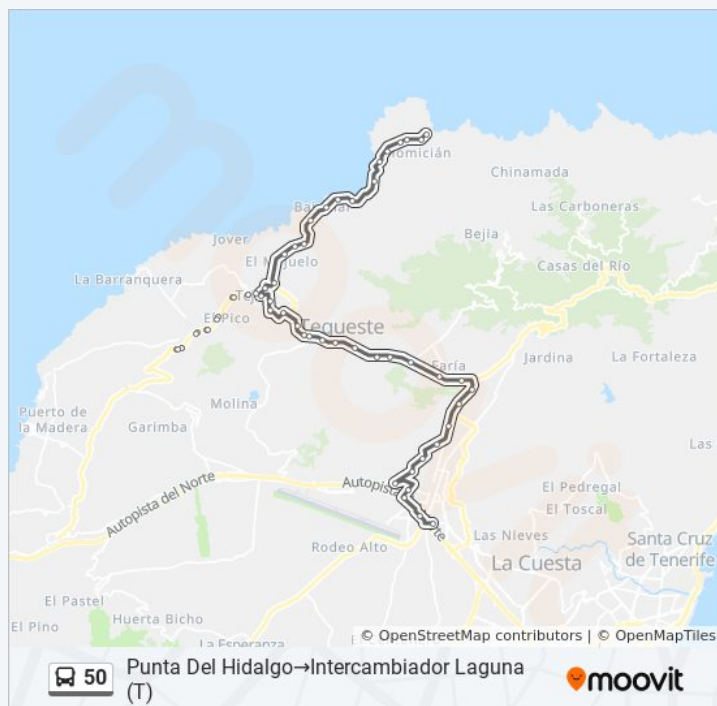

San Mateo

Oceano Artico

Altagay

Costa San Juanito

Cueva Jurada

Tamarco (T)

**Dirección:** Punta Del Hidalgo→Intercambiador

Laguna (T)

**Paradas:** 60

**Duración del viaje:** 45 min

**Resumen de la línea:**

El Socorro  
Las Toscas  
Camino Viejo  
Tegueste  
Los Laureles  
Nuevas Tecnologías  
Pedro Álvarez  
El Palomar  
La Gorgolana  
Las Canteras (T)  
Carretera Las Canteras  
República Argentina  
Pozo Cabildo  
Paseo De Los Oramas  
Marcos Redondo  
San Benito  
San Antonio  
Coromoto (T)  
Francisco Sánchez (T)  
Intercambiador Laguna (T)