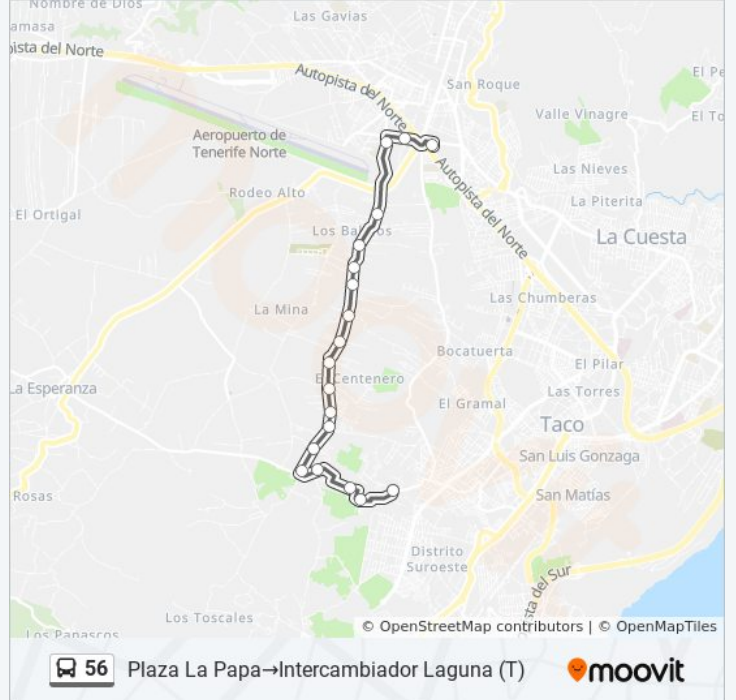

19 paradas

[VER HORARIO DE LA LÍNEA](#)

Plaza La Papa

La Jurada

Las Higuieretas

El Fresno

Llano Del Moro

Hoya El Pajar

Información de la línea 56 de autobús

Dirección: Plaza La Papa→Intercambiador Laguna (T)

Paradas: 19

Duración del viaje: 10 min

Resumen de la línea:

Intercambiador Laguna (T)

Los horarios y mapas de la línea 56 de autobús están disponibles en un PDF en moovitapp.com. Utiliza [Moovit App](#) para ver los horarios de los autobuses en vivo, el horario del tren o el horario del metro y las indicaciones paso a paso para todo el transporte público en Tenerife.