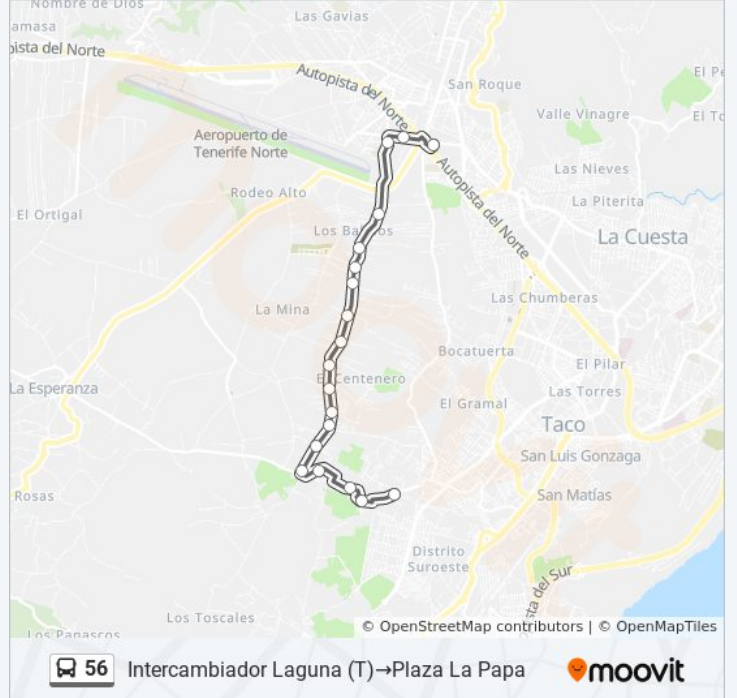

Información de la línea 56 de autobús

Dirección: Intercambiador Laguna (T)→Plaza La Papa

Paradas: 19

Duración del viaje: 13 min

Resumen de la línea:

Plaza La Papa

Sentido: Plaza La Papa→Intercambiador Laguna (T)

19 paradas

[VER HORARIO DE LA LÍNEA](#)

Plaza La Papa

La Jurada

Las Higuieretas

El Fresno

Llano Del Moro

Hoya El Pajar