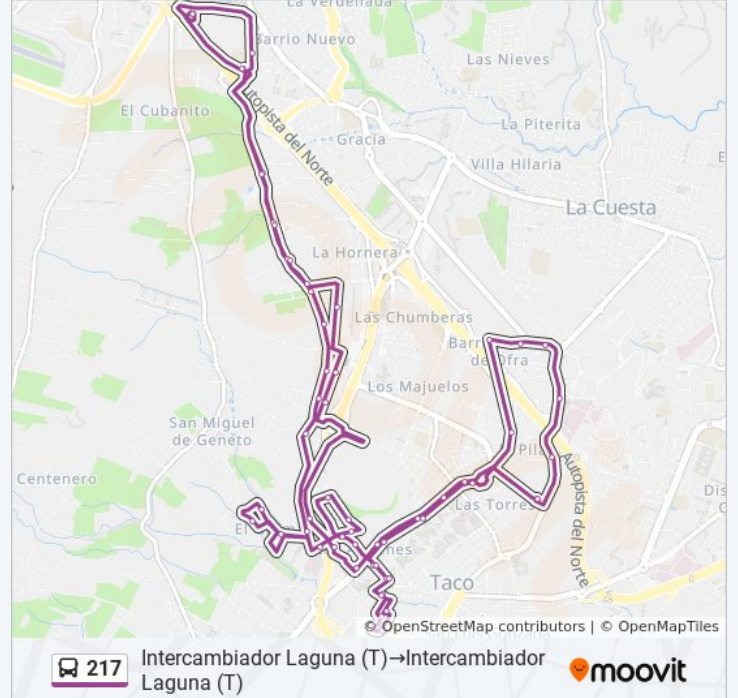

Información de la línea 217 de autobús

Dirección: Intercambiador Laguna (T)→Intercambiador Laguna (T)

Paradas: 56

Duración del viaje: 51 min

Resumen de la línea:

Valle Inclán

Camino Los Andenes

El Timple

San Félix

San Damián

Luis Franco Cascón

Colegio Los Andenes

Sorolla

Los Andenes

Tirso De Molina

Montaña Pacho

El Vecino

Achamán

Gumersindo Trujillo

San Bartolomé

Geneto

Guajara

Casa De Venezuela

Lora Y Tamayo

Intercambiador Laguna (T)

Los horarios y mapas de la línea 217 de autobús están disponibles en un PDF en moovitapp.com. Utiliza [Moovit App](#) para ver los horarios de los autobuses en vivo, el horario del tren o el horario del metro y las indicaciones paso a paso para todo el transporte público en Tenerife.