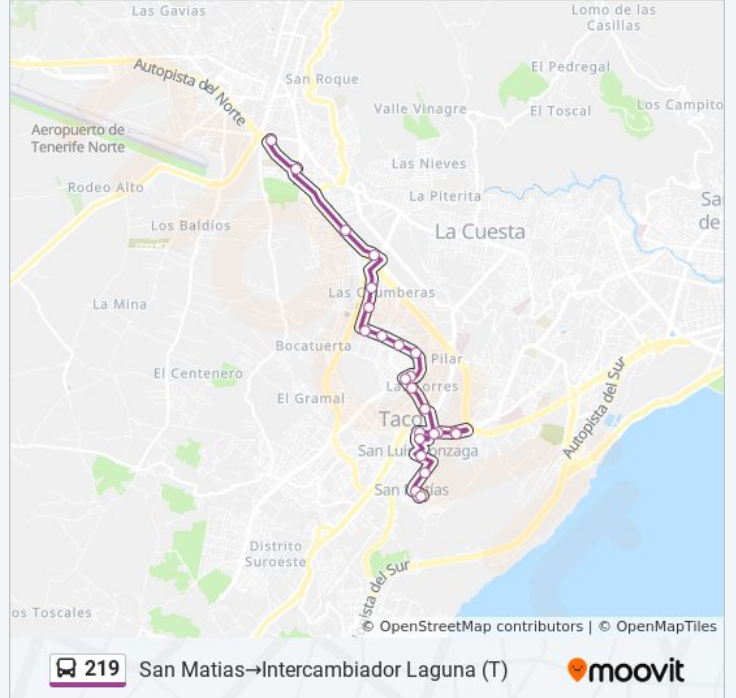

Información de la línea 219 de autobús

Dirección: Gran Tinerfe→Intercambiador Laguna (T)

Paradas: 14

Duración del viaje: 16 min

Resumen de la línea:

Sentido: Intercambiador Laguna (T)→San Matias

24 paradas

[VER HORARIO DE LA LÍNEA](#)

Información de la línea 219 de autobús

Dirección: Intercambiador Laguna (T)→San Matias

Paradas: 24

Duración del viaje: 27 min

Resumen de la línea:

- San Nicolás
- San Agustín
- Santa Marta
- San Pablo
- San Patricio
- San Matias

Información de la línea 219 de autobús

Dirección: San Matias→Intercambiador Laguna (T)

Paradas: 24

Duración del viaje: 24 min

Resumen de la línea:

Vesubio

Las Chumberas

Campus De Guajara (T)

Andrómeda

Lora Y Tamayo

Intercambiador Laguna (T)

Los horarios y mapas de la línea 219 de autobús están disponibles en un PDF en moovitapp.com. Utiliza [Moovit App](#) para ver los horarios de los autobuses en vivo, el horario del tren o el horario del metro y las indicaciones paso a paso para todo el transporte público en Tenerife.