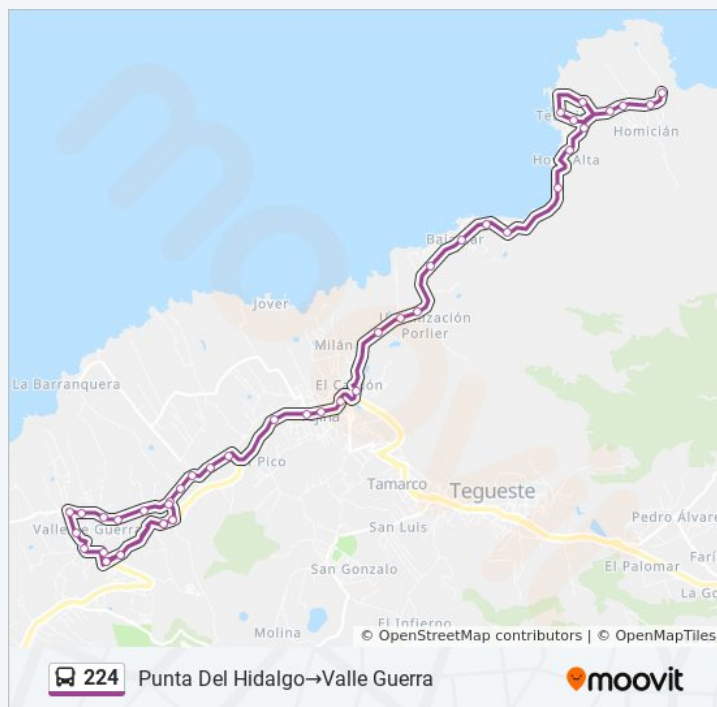

El Molino

La Fuente

La Barranquera

El Cantillo

Moya

El Lomo

El Rosario (T)

Valle Guerra

Homician

Moya

El Lomo

Duración del viaje: 33 min

Resumen de la línea:

El Rosario (T)

Valle Guerra

Sentido: Valle Guerra→Punta Del Hidalgo