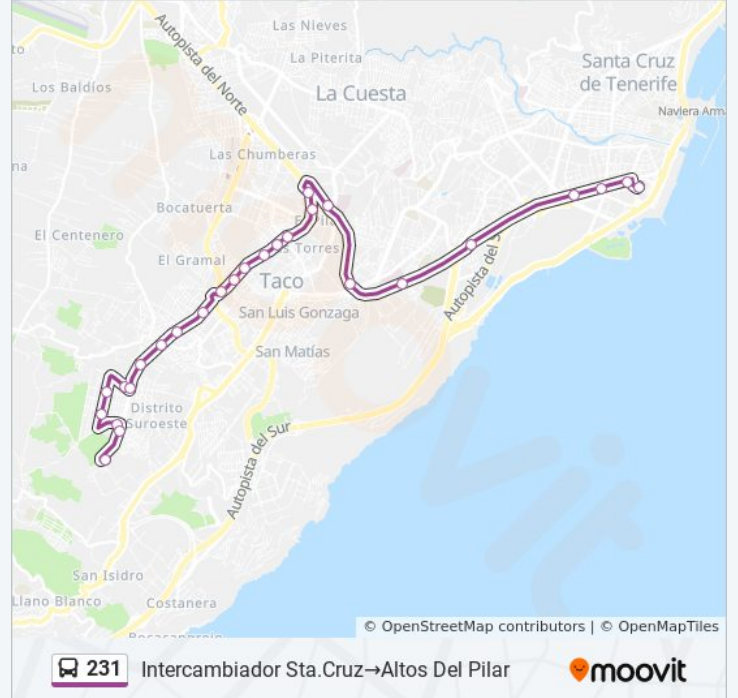

Chineguas

Trailer

El Piche

Cercado Corazón

Cercado Corazón

Altos Del Pilar

Los horarios y mapas de la línea 231 de autobús están disponibles en un PDF en moovitapp.com. Utiliza [Moovit App](#) para ver los horarios de los autobuses en vivo, el horario del tren o el horario del metro y las indicaciones paso a paso para todo el transporte público en Tenerife.