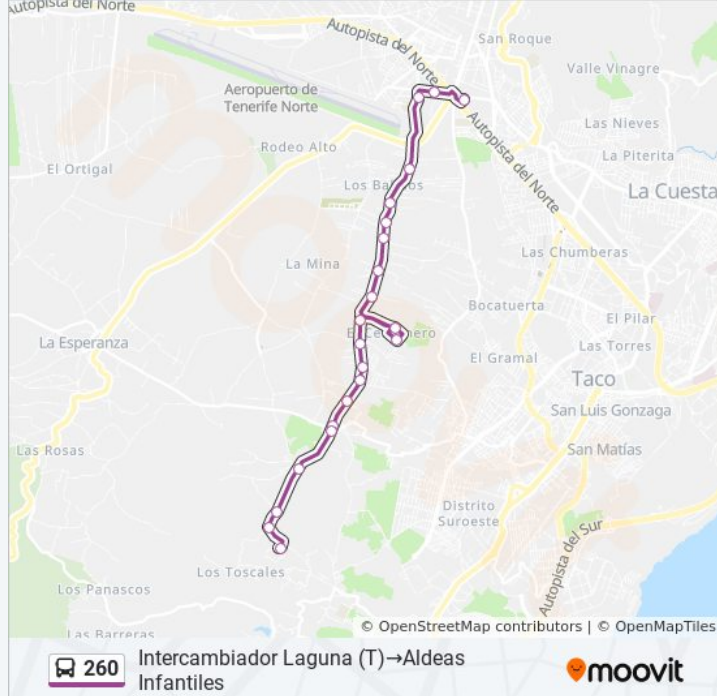

Información de la línea 260 de autobús

Dirección: Aldeas Infantiles→Intercambiador Laguna (T)**Paradas:** 22**Duración del viaje:** 19 min**Resumen de la línea:**

Facultad De Química

Astrofísico Fco. Sanchez

El Portillo

El Centenero

Marrerros

La Zapatera

El Mollero

Hoya El Pajar

Salto Del Pino

Iglesia Llano Del Moro

Información de la línea 260 de autobús

Dirección: Intercambiador Laguna (T)→Aldeas Infantiles

Paradas: 22

Duración del viaje: 20 min

Resumen de la línea:

Entrada Calle Porcuna

El Pinito

El Convento

Aldeas Infantiles

Sentido: Intercambiador Laguna (T)→Iglesia Llano Del Moro

17 paradas

[VER HORARIO DE LA LÍNEA](#)

Intercambiador Laguna (T)

Astrofísico Fco Sánchez

Facultad De Química

El Bernegal