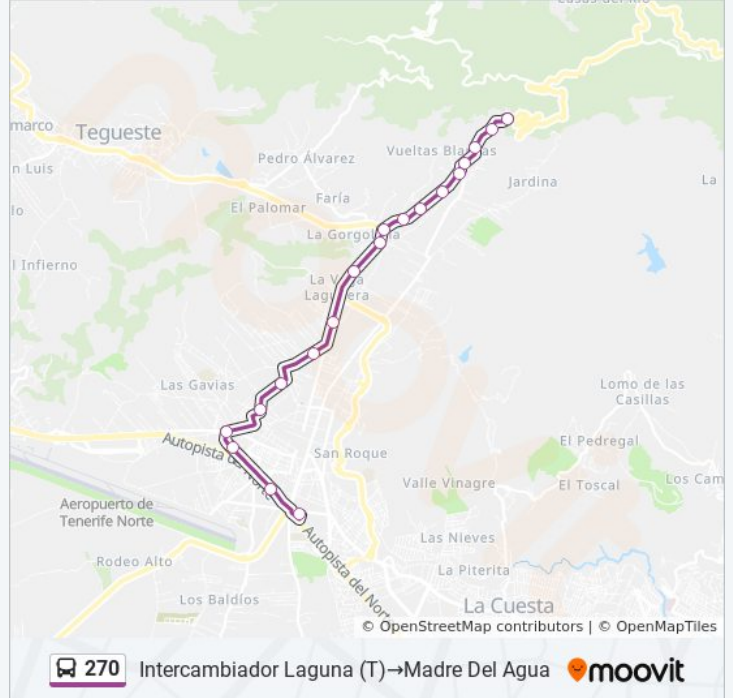

Transmersa

Vueltas Blancas

Las Mercedes

Santo Labrador

Las Casas

Madre Del Agua

### Horario de la línea 270 de autobús

Intercambiador Laguna (T)→Madre Del Agua

Horario de ruta:

lunes	8:40 - 20:50
martes	8:40 - 20:50
miércoles	8:40 - 20:50
jueves	Sin Servicio
viernes	Sin Servicio
sábado	Sin Servicio
domingo	Sin Servicio

### Información de la línea 270 de autobús

**Dirección:** Intercambiador Laguna (T)→Madre Del Agua**Paradas:** 19**Duración del viaje:** 16 min**Resumen de la línea:**

**Sentido: Madre Del Agua→Intercambiador Laguna (T)**

21 paradas

[VER HORARIO DE LA LÍNEA](#)

- Madre Del Agua
- Las Casas
- Santo Labrador
- Las Mercedes
- Vueltas Blancas
- Transmersa
- Clemente Vera
- Rojas
- Campo De Lucha
- Las Canteras (T)
- Carretera Las Canteras
- República Argentina
- Pozo Cabildo
- Paseo De Los Oramas
- Marcos Redondo
- San Benito
- Juana Blanca
- San Antonio