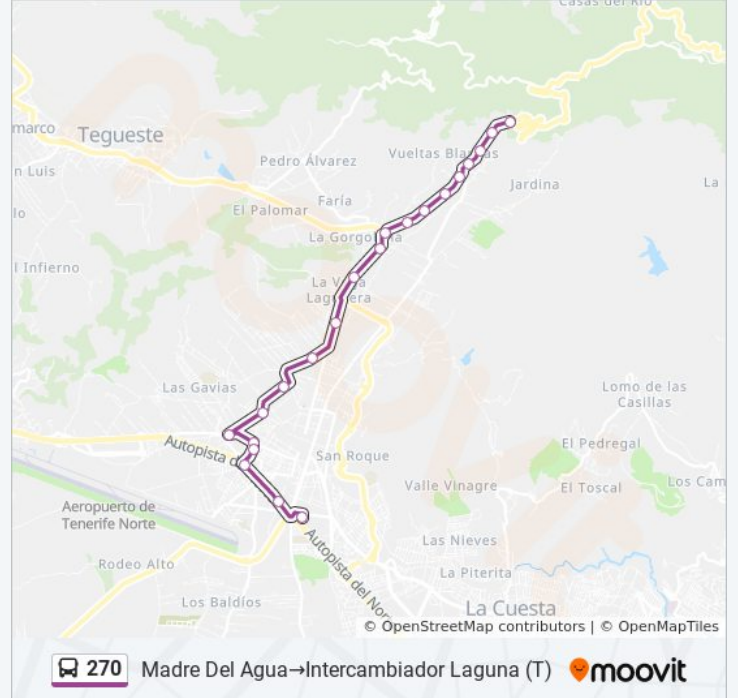

270

Intercambiador Laguna (T)→Madre Del Agua

Usa La App

La línea 270 de autobús (Intercambiador Laguna (T)→Madre Del Agua) tiene 2 rutas. Sus horas de operación los días laborables regulares son:

(1) a Intercambiador Laguna (T)→Madre Del Agua: 8:40 - 20:50(2) a Madre Del Agua→Intercambiador Laguna (T): 9:05 - 21:10

Transmersa

Vueltas Blancas

Las Mercedes

Santo Labrador

Las Casas

Madre Del Agua

21 paradas

[VER HORARIO DE LA LÍNEA](#)

- Madre Del Agua
- Las Casas
- Santo Labrador
- Las Mercedes
- Vueltas Blancas
- Transmersa
- Clemente Vera
- Rojas
- Campo De Lucha
- Las Canteras (T)
- Carretera Las Canteras
- República Argentina
- Pozo Cabildo
- Paseo De Los Oramas
- Marcos Redondo
- San Benito
- Juana Blanca
- San Antonio

**Información de la línea 270 de autobús**

**Dirección:** Madre Del Agua→Intercambiador Laguna (T)

**Paradas:** 21

**Duración del viaje:** 19 min

**Resumen de la línea:**

Coromoto (T)

Francisco Sánchez (T)

Intercambiador Laguna (T)