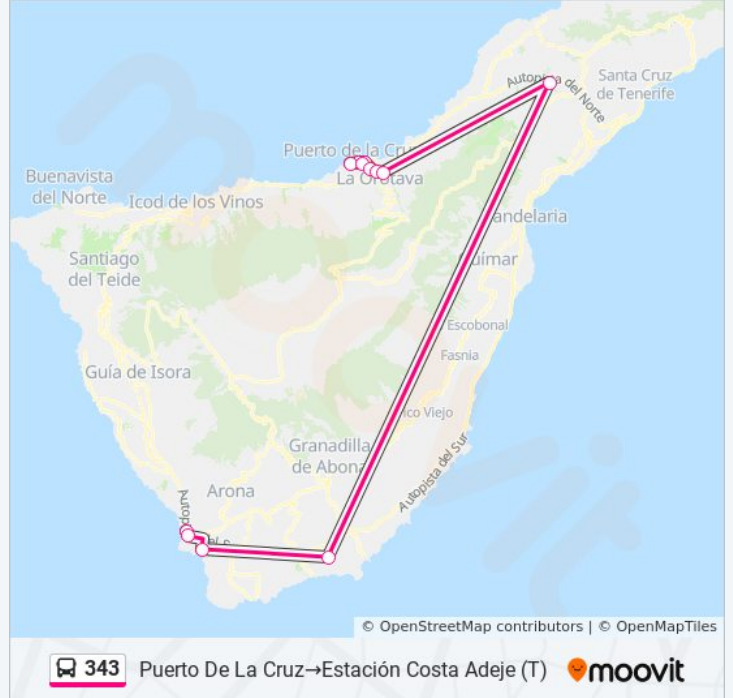

Información de la línea 343 de autobús

Dirección: Estación Costa Adeje (T)→Puerto De La Cruz

Paradas: 14

Duración del viaje: 110 min

Resumen de la línea:

Sentido: Puerto De La Cruz→Estación Costa Adeje (T)

14 paradas

[VER HORARIO DE LA LÍNEA](#)

- Puerto De La Cruz
- El Risco
- Tucán
- La Paz
- Puente Del Botánico (T)
- El Durazno
- El Canario (T)
- Enlace Orotava
- Aeropuerto Norte
- Aeropuerto Sur Salidas (T)
- Aeropuerto Tenerife Sur (T)
- Los Cristianos (T)
- Magma
- Estación Costa Adeje (T)

Horario de la línea 343 de autobús

Puerto De La Cruz→Estación Costa Adeje (T)

Horario de ruta:

lunes	6:00 - 18:00
martes	6:00 - 18:00
miércoles	6:00 - 18:00
jueves	6:00 - 16:50
viernes	6:00 - 16:50
sábado	6:00 - 16:50
domingo	6:00 - 16:50

Información de la línea 343 de autobús

Dirección: Puerto De La Cruz→Estación Costa Adeje (T)

Paradas: 14

Duración del viaje: 110 min

Resumen de la línea:

Los horarios y mapas de la línea 343 de autobús están disponibles en un PDF en moovitapp.com. Utiliza [Moovit App](#) para ver los horarios de los autobuses en vivo, el horario del tren o el horario del metro y las indicaciones paso a paso para todo el transporte público en Tenerife.