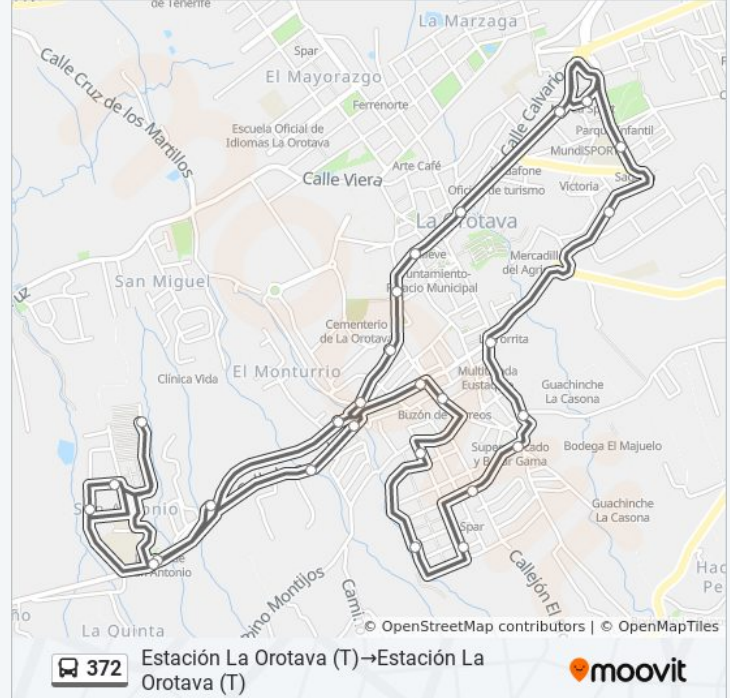

La Reina

La Reina

La Mocana

La Cancela

San Antonio

Marmolan

Aniceto León Alvarado

Barriada San Antonio

Estación La Orotava (T)

Sentido: Estación La Orotava (T)→Las Dehesas (T)

31 paradas

[VER HORARIO DE LA LÍNEA](#)

Estación La Orotava (T)

Benitez De Lugo

Escultor Estévez

Ayuntamiento