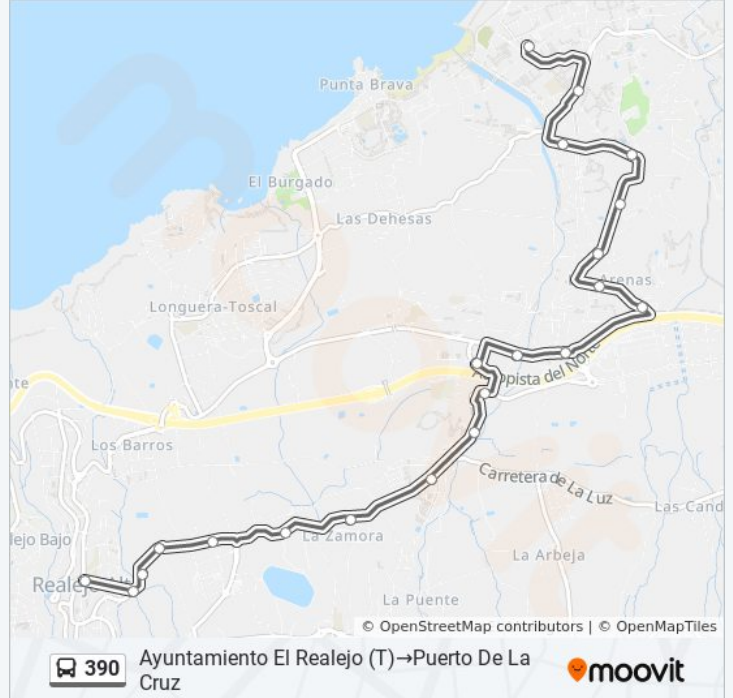

Usa la aplicación Moovit para encontrar la parada de la línea 390 de autobús más cercana y descubre cuándo llega la próxima línea 390 de autobús

Sentido: Ayuntamiento El Realejo (T)→Puerto De La Cruz

21 paradas

lunes	6:30
martes	6:30
miércoles	6:30
jueves	Sin Servicio
viernes	Sin Servicio
sábado	Sin Servicio
domingo	Sin Servicio

Información de la línea 390 de autobús

Dirección: Ayuntamiento El Realejo (T)→Puerto De La Cruz

Paradas: 21

Duración del viaje: 19 min

Resumen de la línea:

Sentido: Puerto De La Cruz→Puerto De La Cruz

42 paradas

[VER HORARIO DE LA LÍNEA](#)

- Puerto De La Cruz
- Salto El Barranco (T)
- Puente San Antonio
- Taoro
- Escuela De Turismo (T)
- La Asomada
- La Pesa
- Las Arenas (T)
- Polideportivo La Vera
- La Vera
- El Cañón
- La Montaña
- Colegio La Pureza
- San Cayetano (T)
- La Zamora
- La Bloquera
- Los Molineros
- La Trinidad

Información de la línea 390 de autobús

Dirección: Puerto De La Cruz→Puerto De La Cruz

Paradas: 42

Duración del viaje: 45 min

Resumen de la línea:

San Benito
Taoro
Los Remedios (T)
Ayuntamiento El Realejo (T)
Taoro
San Benito
La Trinidad
Los Molineros
La Bloquera
La Zamora
San Cayetano (T)
Colegio La Pureza
La Montaña
El Cañón
La Vera
Polideportivo La Vera
Las Arenas (T)
La Pesa
La Asomada
Escuela De Turismo (T)
Taoro
Puente San Antonio
Salto El Barranco (T)
Puerto De La Cruz