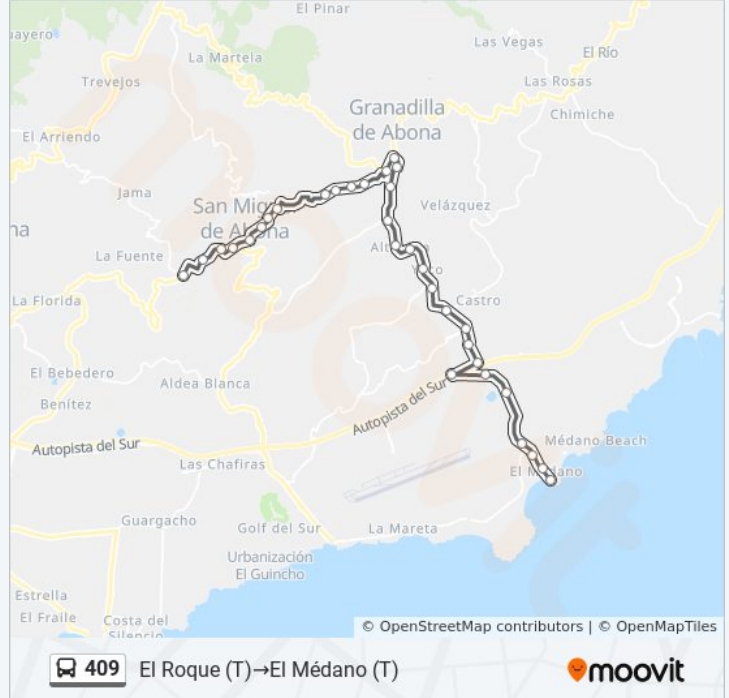

**Horario de la línea 409 de autobús**

El Roque (T)→El Médano (T) Horario de ruta:

lunes	5:35
martes	5:35
miércoles	5:35
jueves	5:35
viernes	5:35
sábado	5:35
domingo	5:35

**Información de la línea 409 de autobús****Dirección:** El Roque (T)→El Médano (T)**Paradas:** 32**Duración del viaje:** 34 min**Resumen de la línea:**

Abona (T)

Ermita De San Isidro

Atxoña

San Isidro (T)

Los Cardones

Cueva Hermano Pedro

Llano San Bernardo

El Topo

Juan Carlos I

Ermita De El Médano

El Médano (T)

### Sentido: Playa Montaña Pelada→El Roque (T)

39 paradas

[VER HORARIO DE LA LÍNEA](#)

Playa Montaña Pelada

Violeta

Arenas Del Mar

El Cabezo

Ermita De El Médano