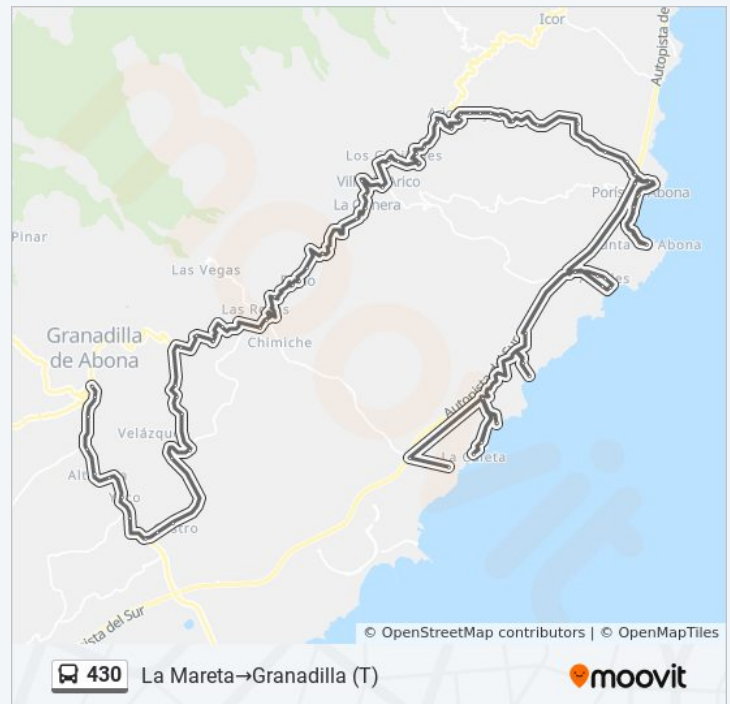

La Cruz

Arico El Viejo (T)

Centro Medico De Arico

Arico El Nuevo

Información de la línea 430 de autobús

Dirección: La Mareta→Granadilla (T)

Paradas: 78

Duración del viaje: 78 min

Resumen de la línea:

Casa Del Médico

La Sabinita

Polegre

Instituto E.S. Arico

Los Gavilanes

Teguedite

Arico (T)

Vera Herrera

San Diego

La Cisnera

El Capitán

Guasiegre

La Quinta

El Rio

El Barrero (T)

La Oliva

El Desierto

Ifara

San Juan Bautista

El Risco

Abona San Isidro

Abona (T)

El Pozo