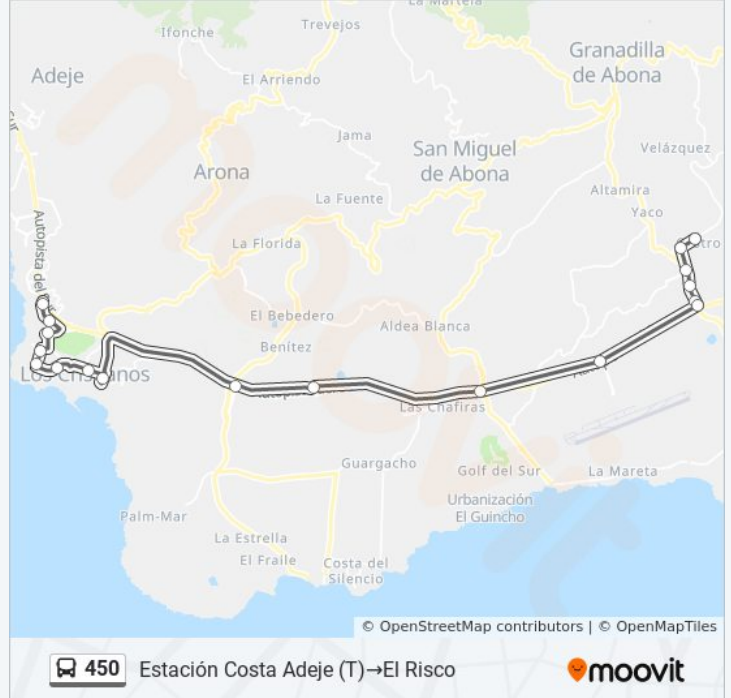

Isla Bonita

Sentido: Estación Costa Adeje (T)→El Risco

18 paradas

[VER HORARIO DE LA LÍNEA](#)

Estación Costa Adeje (T)

Magma

Llanos De Troya

Columbus

San Isidro (T)

Avenida Santa Cruz

Atxoña

Ermita De San Isidro

Abona San Isidro

El Risco

Horario de la línea 450 de autobús

Estación Costa Adeje (T)→El Risco Horario de ruta:

lunes	7:25 - 23:00
martes	7:25 - 23:00
miércoles	7:25 - 23:00
jueves	7:20 - 23:45
viernes	7:20 - 23:45
sábado	7:25 - 23:00
domingo	7:20 - 22:30

Información de la línea 450 de autobús

Dirección: Estación Costa Adeje (T)→El Risco

Paradas: 18

Duración del viaje: 45 min

Resumen de la línea:

Sentido: Granadilla (T)→Isla Bonita

32 paradas

[VER HORARIO DE LA LÍNEA](#)

- Granadilla (T)
- Cementerio
- Centro De Salud
- Charco Del Pino (T)
- Cooperativa San Isidro
- Tamarco
- Yaco (T)
- El Pozo
- Abona (T)
- Abona San Isidro
- El Risco
- Abona San Isidro
- Ermita De San Isidro
- Atxoña
- San Isidro (T)
- Los Cardones
- Enlace Aeropuerto
- Las Chafiras (T)