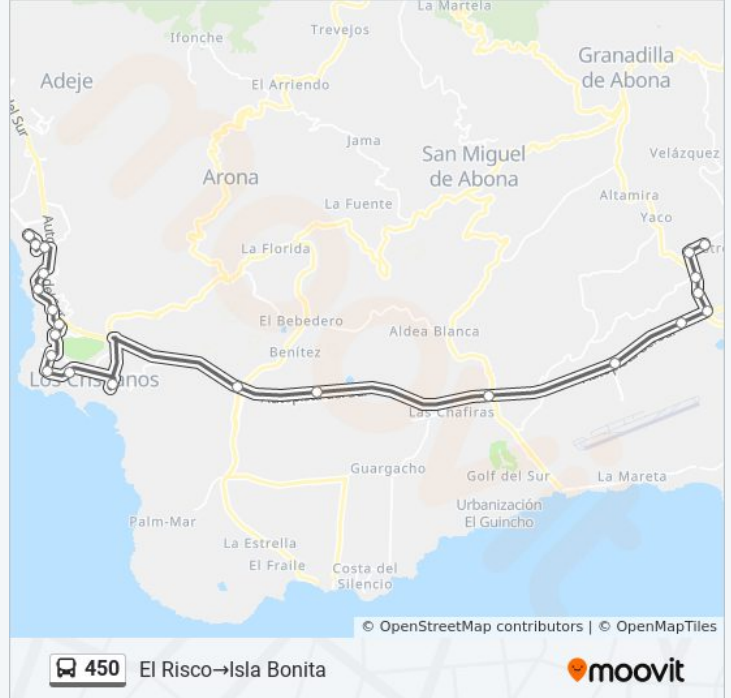

Información de la línea 450 de autobús**Dirección:** El Risco→Estación Costa Adeje (T)**Paradas:** 17**Duración del viaje:** 50 min**Resumen de la línea:**

Sentido: El Risco→Isla Bonita

22 paradas

[VER HORARIO DE LA LÍNEA](#)

Horario de la línea 450 de autobús

El Risco→Isla Bonita Horario de ruta:

lunes	5:55 - 7:30
martes	5:55 - 7:30
miércoles	5:55 - 7:30
jueves	5:45 - 7:50
viernes	5:45 - 7:50
sábado	5:45 - 7:30
domingo	5:45 - 7:50

Información de la línea 450 de autobús

Dirección: El Risco→Isla Bonita

Paradas: 22

Duración del viaje: 60 min

Resumen de la línea:

Laguna Park

Ernesto Sartí

Fañabé Plaza

Isla Bonita

Sentido: Estación Costa Adeje (T)→El Risco

18 paradas

[VER HORARIO DE LA LÍNEA](#)

Estación Costa Adeje (T)

Magma

Llanos De Troya

Columbus