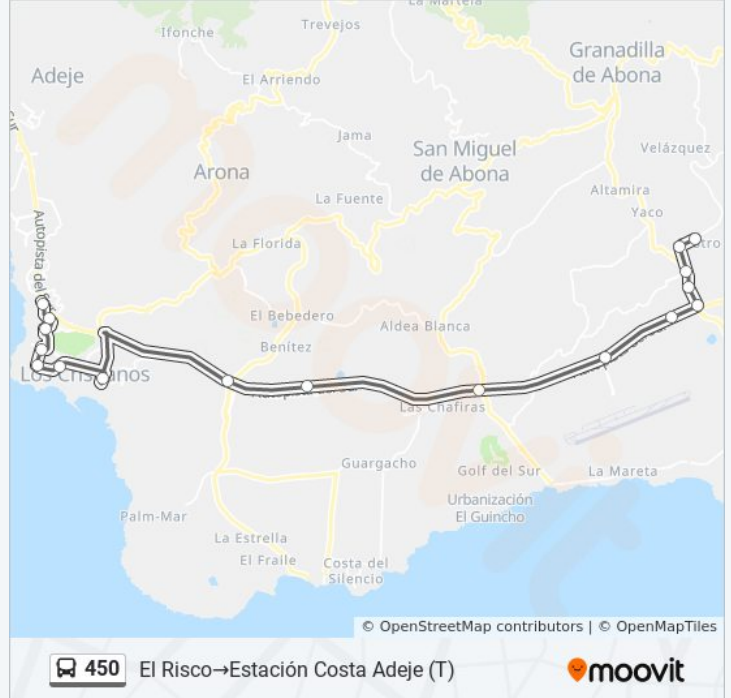

Usa la aplicación Moovit para encontrar la parada de la línea 450 de autobús más cercana y descubre cuándo llega la próxima línea 450 de autobús

Sentido: El Risco→Estación Costa Adeje (T)

17 paradas

[VER HORARIO DE LA LÍNEA](#)

El Risco

Abona San Isidro

Ermita De San Isidro

Atxoña

San Isidro (T)

Los Cardones

Enlace Aeropuerto

Las Chafiras (T)

Información de la línea 450 de autobús**Dirección:** El Risco→Estación Costa Adeje (T)**Paradas:** 17**Duración del viaje:** 50 min**Resumen de la línea:**

Sentido: El Risco→Isla Bonita

22 paradas

[VER HORARIO DE LA LÍNEA](#)

Isla Bonita

Sentido: Estación Costa Adeje (T)→El Risco

18 paradas

[VER HORARIO DE LA LÍNEA](#)

Estación Costa Adeje (T)

Magma

Llanos De Troya

Columbus