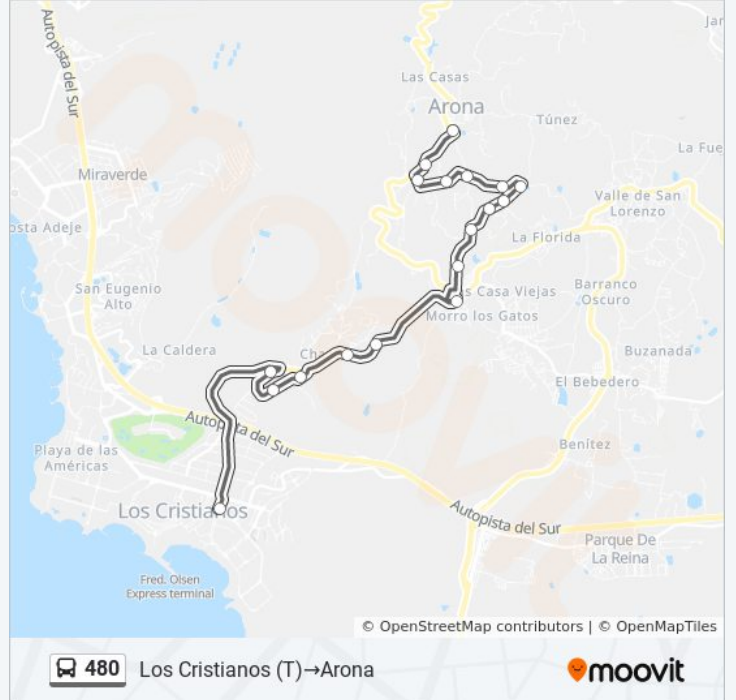

Usa la aplicación Moovit para encontrar la parada de la línea 480 de autobús más cercana y descubre cuándo llega la próxima línea 480 de autobús

Sentido: Arona→Los Cristianos (T)

18 paradas

[VER HORARIO DE LA LÍNEA](#)

Información de la línea 480 de autobús**Dirección:** Arona→Los Cristianos (T)**Paradas:** 18**Duración del viaje:** 24 min**Resumen de la línea:**

Sentido: Los Cristianos (T)→Arona

18 paradas

[VER HORARIO DE LA LÍNEA](#)

Horario de la línea 480 de autobús

Los Cristianos (T)→Arona Horario de ruta:

lunes	7:30 - 20:40
martes	7:30 - 20:40
miércoles	7:30 - 20:40
jueves	7:30 - 20:00
viernes	7:30 - 20:00
sábado	7:30 - 20:00
domingo	7:30 - 20:00

Información de la línea 480 de autobús

Dirección: Los Cristianos (T)→Arona

Paradas: 18

Duración del viaje: 21 min

Resumen de la línea:

Los horarios y mapas de la línea 480 de autobús están disponibles en un PDF en moovitapp.com. Utiliza [Moovit App](#) para ver los horarios de los autobuses en vivo, el horario del tren o el horario del metro y las indicaciones paso a paso para todo el transporte público en Tenerife.