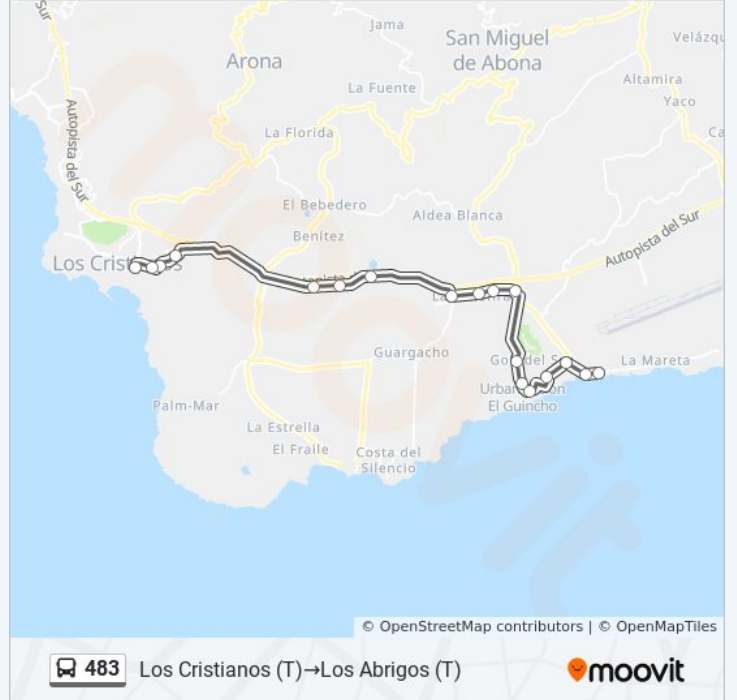

Horario de la línea 483 de autobús

Los Cristianos (T)→Los Abrigos (T) Horario de ruta:

lunes	7:25 - 20:45
martes	7:25 - 20:45
miércoles	7:25 - 20:45
jueves	8:25 - 20:50
viernes	8:25 - 20:50
sábado	8:25 - 20:50
domingo	8:25 - 20:50

Información de la línea 483 de autobús

Dirección: Los Cristianos (T)→Los Abrigos (T)

Paradas: 19

Duración del viaje: 38 min

Resumen de la línea:

Los horarios y mapas de la línea 483 de autobús están disponibles en un PDF en moovitapp.com. Utiliza [Moovit App](#) para ver los horarios de los autobuses en vivo, el horario del tren o el horario del metro y las indicaciones paso a paso para todo el transporte público en Tenerife.