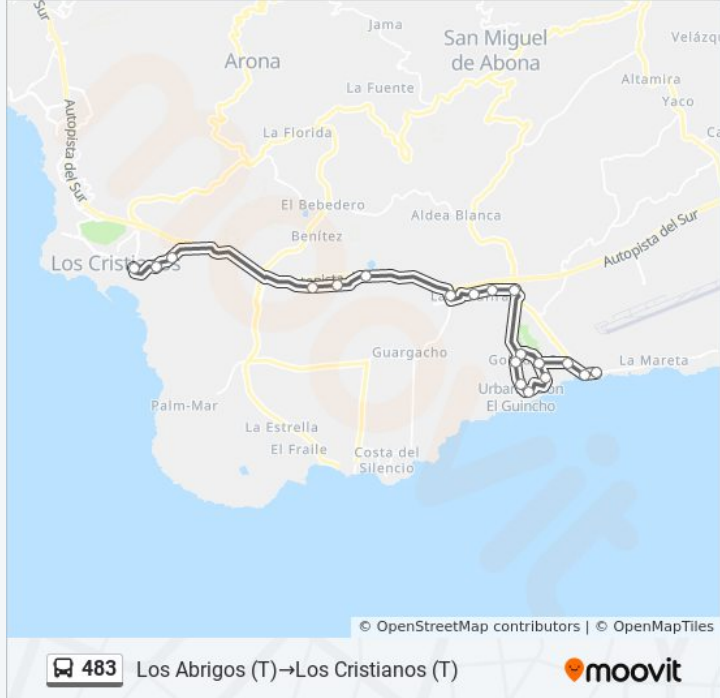

Cruce De Guaza

San Francisco

Oasis Del Sur

Los Cristianos (T)

Sentido: Los Cristianos (T)→El Médano (T)

26 paradas

[VER HORARIO DE LA LÍNEA](#)

Los Cristianos (T)

Escuela Oficial De Idiomas

Oasis Del Sur

San Francisco

Cruce De Guaza

Cho

Parque La Reina

Karting

Oroteanda (T)

Hermanos Franciscanos

Cuba

Las Chafiras (T)

Los Cardones (T)

Golf Plaza

Pueblo Primavera

Sand Club

San Blas

La Marina Los Abrigos

Horario de la línea 483 de autobús

Los Cristianos (T)→El Médano (T) Horario de ruta:

lunes	22:00 - 23:50
martes	22:00 - 23:50
miércoles	22:00 - 23:50
jueves	22:00 - 23:50
viernes	22:00 - 23:50
sábado	22:00 - 23:50
domingo	22:00

Información de la línea 483 de autobús

Dirección: Los Cristianos (T)→El Médano (T)

Paradas: 26

Duración del viaje: 41 min

Resumen de la línea: