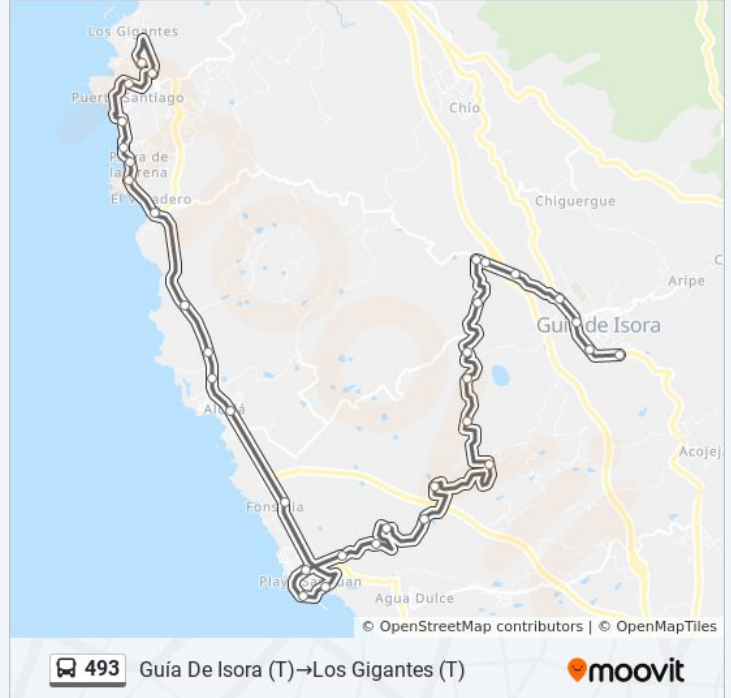

Información de la línea 493 de autobús

Dirección: Guía De Isora (T)→Los Gigantes (T)

Paradas: 32

Duración del viaje: 44 min

Resumen de la línea:

Alcalá

Isora Alcalá (T)

La Jaquita

Rafael Gómez

El Varadero

La Arena

El Lajjal

Puerto De Santiago (T)

Correos

Quinto Centenario

Los Gigantes (T)

Sentido: Los Gigantes (T)→Guía De Isora (T)

31 paradas

[VER HORARIO DE LA LÍNEA](#)

Los Gigantes (T)

Correos

Puerto De Santiago (T)

El Lajjal

La Arena

El Varadero

Rafael Gómez

La Jaquita

Isora Alcalá (T)

Alcalá

Fonsalía

El Emigrante (T)

Puerto Playa San Juan