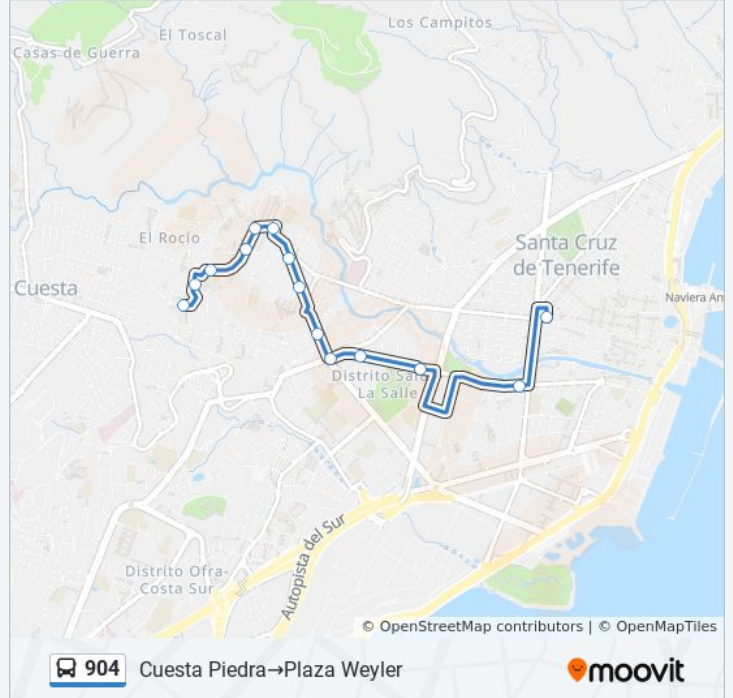

904

Cuesta Piedra→Plaza Weyler

Usa La App

La línea 904 de autobús (Cuesta Piedra→Plaza Weyler) tiene 2 rutas. Sus horas de operación los días laborables regulares son:

(1) a Cuesta Piedra→Plaza Weyler: 6:00 - 22:55(2) a Plaza Weyler→Cuesta Piedra: 6:25 - 23:20

### Sentido: Cuesta Piedra→Plaza Weyler

14 paradas

[VER HORARIO DE LA LÍNEA](#)

Cuesta Piedra  
Lorenzo De Tolosa  
San Juan De La Rambla  
La Orotava  
El Tanque  
Guía De Isora  
Mencey Bencomo  
Venezuela  
Centro Salud Venezuela  
Islas Canarias  
Doctor Jiménez Díaz  
Bélgica  
San Sebastián  
Plaza Weyler

### Horario de la línea 904 de autobús

Cuesta Piedra→Plaza Weyler Horario de ruta:

lunes	6:00 - 22:55
martes	6:00 - 22:55
miércoles	6:00 - 22:55
jueves	6:35 - 23:05
viernes	6:35 - 23:05
sábado	6:35 - 23:05
domingo	6:35 - 22:20

### Información de la línea 904 de autobús

**Dirección:** Cuesta Piedra→Plaza Weyler

**Paradas:** 14

**Duración del viaje:** 17 min

**Resumen de la línea:**