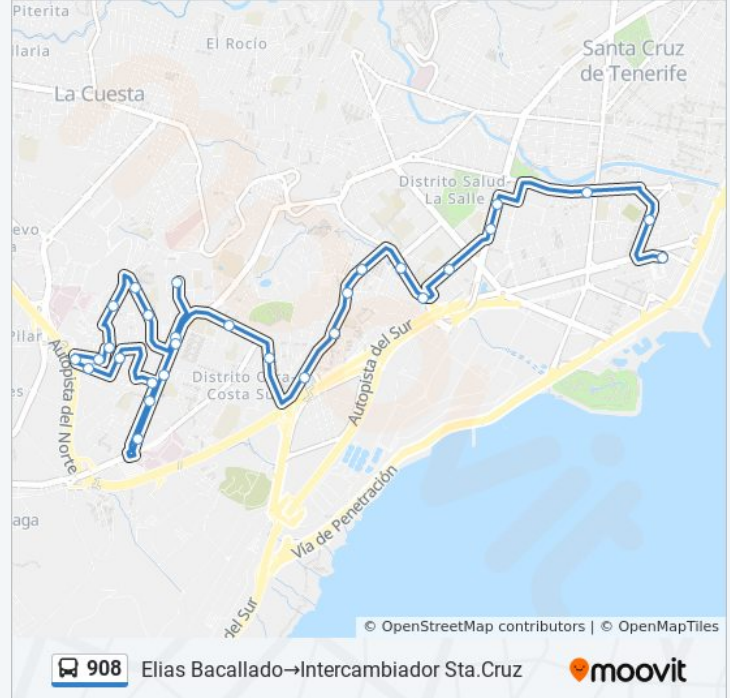

Usa la aplicación Moovit para encontrar la parada de la línea 908 de autobús más cercana y descubre cuándo llega la próxima línea 908 de autobús

Sentido: Elias Bacallado→Intercambiador Sta.Cruz

29 paradas

Información de la línea 908 de autobús

Dirección: Elias Bacallado→Intercambiador Sta.Cruz

Paradas: 29

Duración del viaje: 30 min

Resumen de la línea:

Santa Bárbara

Somosierra

García Ramos

Pancho Camurria

Valle Inclán

El Chapatal

Republica Dominicana

San Sebastián

José Hernández Alfonso

Intercambiador Sta.Cruz

**Sentido: Intercambiador
Sta.Cruz→Intercambiador Sta.Cruz**

46 paradas

[VER HORARIO DE LA LÍNEA](#)

Intercambiador Sta.Cruz

Casetas Azules

José Hernández Alfonso

Buenos Aires

Calderón De La Barca

Juan Sebastián Elcano