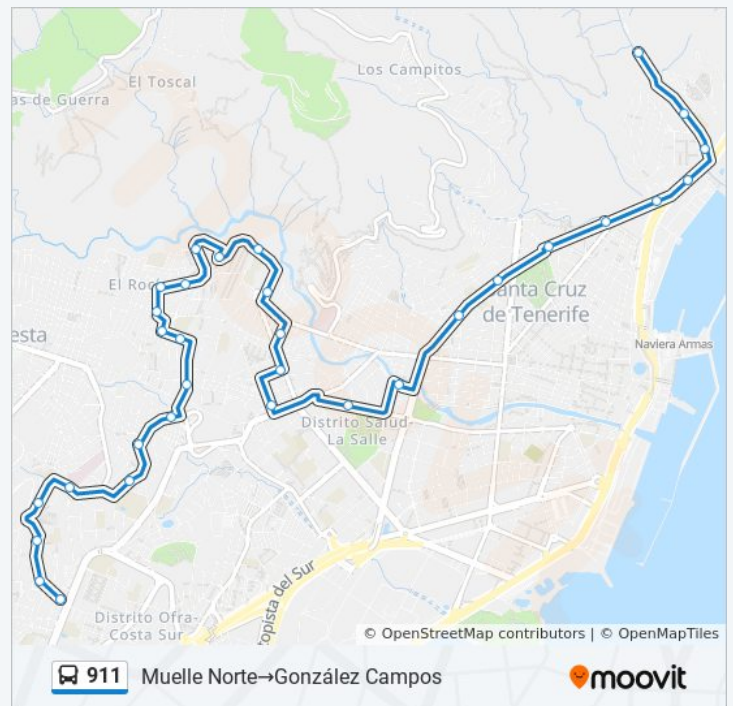

Conde Pallasar

Instituto De Ofra

González Campos

Sentido: Nicolas Glez. Sopranis → Muelle Norte

43 paradas

[VER HORARIO DE LA LÍNEA](#)

Nicolas Glez. Sopranis

Soledad