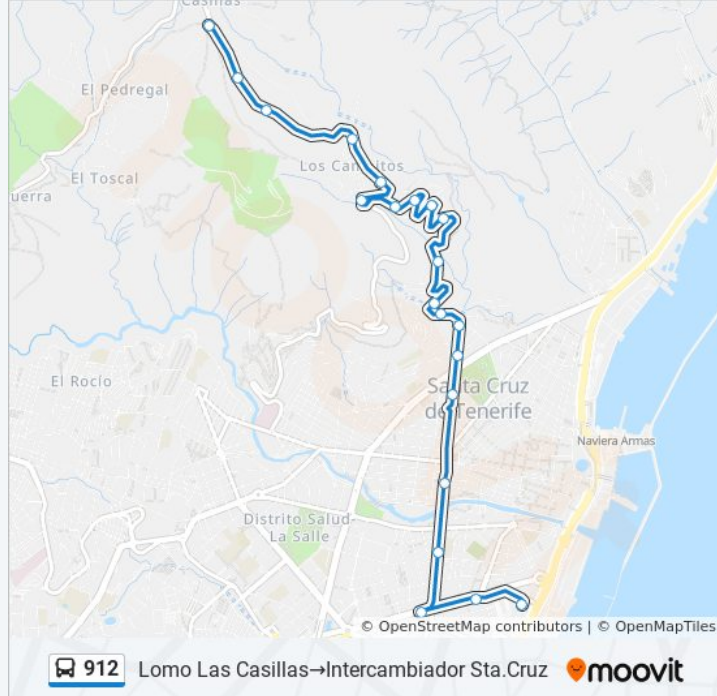

Información de la línea 912 de autobús

Dirección: Intercambiador Sta.Cruz→Lomo Las Casillas

Paradas: 22

Duración del viaje: 23 min

Resumen de la línea:

Embalse De Los Campitos

La Lomada

Lomo Las Casillas

lunes	7:10 - 22:50
martes	7:10 - 22:50
miércoles	7:10 - 22:50
jueves	7:50 - 22:50
viernes	7:50 - 22:50
sábado	7:50 - 22:50
domingo	7:50 - 22:50

Información de la línea 912 de autobús

Dirección: Lomo Las Casillas → Intercambiador Sta. Cruz

Paradas: 21

Duración del viaje: 22 min

Resumen de la línea:

Tres De Mayo

El Corte Inglés

Intercambiador Sta.Cruz

Los horarios y mapas de la línea 912 de autobús están disponibles en un PDF en moovitapp.com. Utiliza [Moovit App](#) para ver los horarios de los autobuses en vivo, el horario del tren o el horario del metro y las indicaciones paso a paso para todo el transporte público en Tenerife.