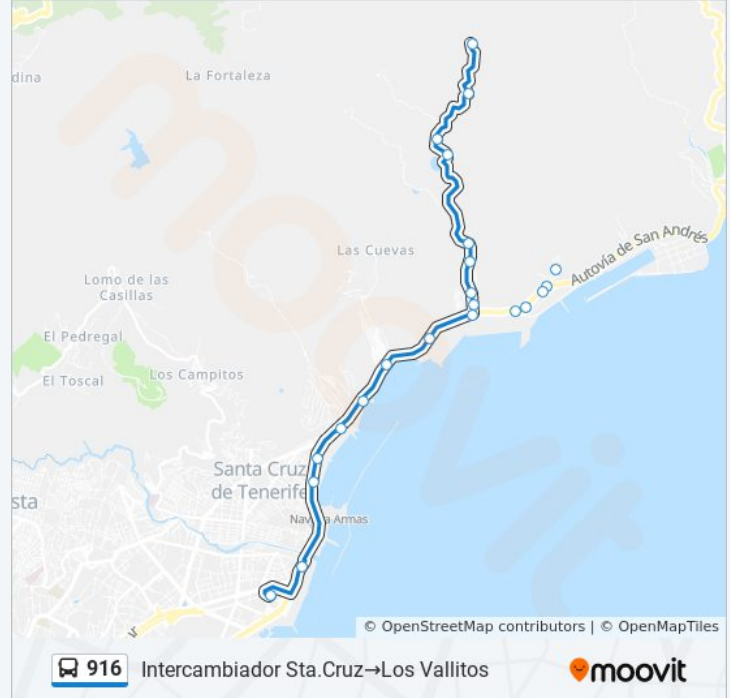

María Jimenez

Dique Del Este

Cueva Bermeja

Cueva Bermeja

Los Camineros

Rio Orinoco

Nuestra Señora De Loreto

Dique Del Este

María Jimenez

San Juan Evangelista

La Portada

Puente Nuevo

Embalse Del Bufadero

Horario de la línea 916 de autobús

Intercambiador Sta.Cruz→Los Vallitos Horario de ruta:

lunes	06:00 - 21:00
martes	06:00 - 21:00
miércoles	06:00 - 21:00
jueves	06:00 - 21:00
viernes	06:00 - 21:00
sábado	07:05 - 19:25
domingo	07:05 - 19:25

Información de la línea 916 de autobús**Dirección:** Intercambiador Sta.Cruz→Los Vallitos**Paradas:** 24**Duración del viaje:** 23 min**Resumen de la línea:**

Viña La Cueva

Casa De La Cueva

Los Vallitos

Sentido: Los Vallitos→Intercambiador Sta.Cruz

18 paradas

[VER HORARIO DE LA LÍNEA](#)

Los Vallitos

Casa De La Cueva

Viña La Cueva

Embalse Del Bufadero

Puente Nuevo

Puente Nuevo Centro