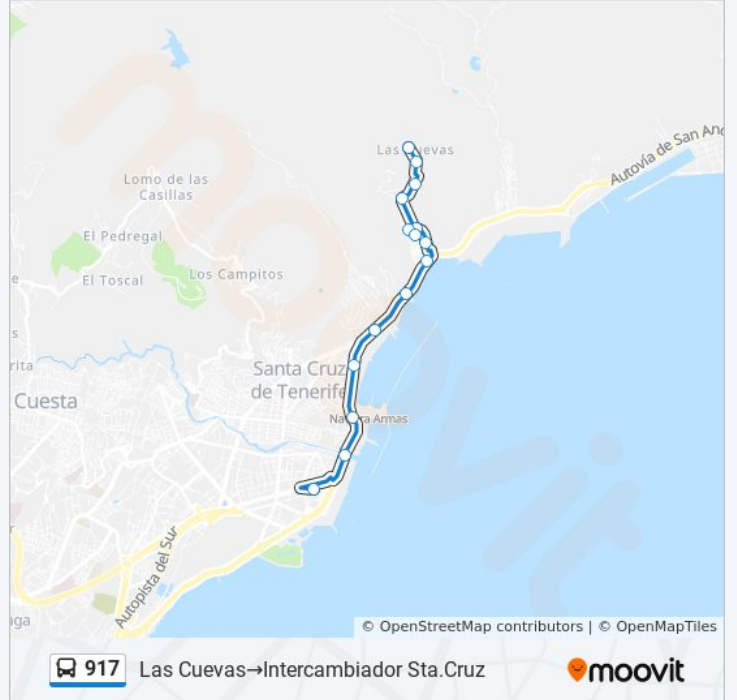

[VER HORARIO DE LA LÍNEA](#)

Intercambiador Sta.Cruz

Hacienda

Estación Marítima

Edificio Multiples 1

Avenida De Anaga

Nautica Ull Capitania Maritima

Valleseco

15 paradas

[VER HORARIO DE LA LÍNEA](#)

- Las Cuevas
- Los Naranjos Agrios
- La Quebrada
- La Cardonera
- Campo De Futbol
- El Rebolado
- José García
- Valleseco
- Valleseco
- Nautica Ull Capitanía Marítima
- Avenida De Anaga
- Edificio Múltiples 1
- Plaza De España
- Plaza De Europa
- Intercambiador Sta.Cruz

**Horario de la línea 917 de autobús**

Las Cuevas→Intercambiador Sta.Cruz Horario de ruta:

lunes	7:00 - 20:30
martes	7:00 - 20:30
miércoles	7:00 - 20:30
jueves	8:40 - 21:05
viernes	8:40 - 21:05
sábado	8:40 - 21:05
domingo	8:40 - 21:05

**Información de la línea 917 de autobús**

**Dirección:** Las Cuevas→Intercambiador Sta.Cruz

**Paradas:** 15

**Duración del viaje:** 17 min

**Resumen de la línea:**

Los horarios y mapas de la línea 917 de autobús están disponibles en un PDF en [moovitapp.com](https://moovitapp.com). Utiliza [Moovit App](#) para ver los horarios de los autobuses en vivo, el horario del tren o el horario del metro y las indicaciones paso a paso para todo el transporte público en Tenerife.