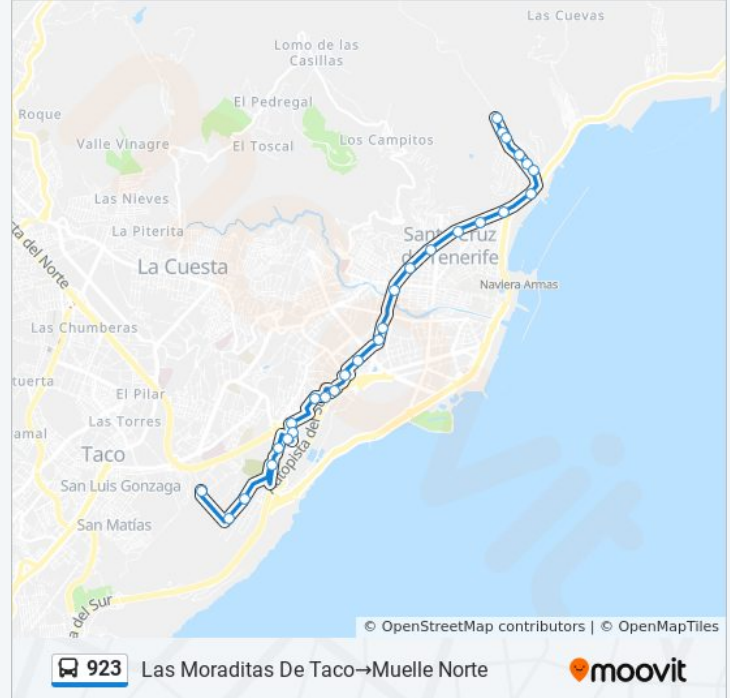

### Información de la línea 923 de autobús

**Dirección:** Las Moraditas De Taco → Muelle Norte

**Paradas:** 28

**Duración del viaje:** 29 min

**Resumen de la línea:**

Mencey

Rambla De Santa Cruz

Comandancia De Marina

Avenida De Anaga

José Martí

Venus

Andrómeda

Muelle Norte

Colegio Alonso Espínola

Muelle Norte

### Sentido: Muelle Norte→Las Moraditas De Taco

24 paradas

[VER HORARIO DE LA LÍNEA](#)

Muelle Norte

Andrómeda

José Martí

Avenida De Anaga

Comandancia De Marina