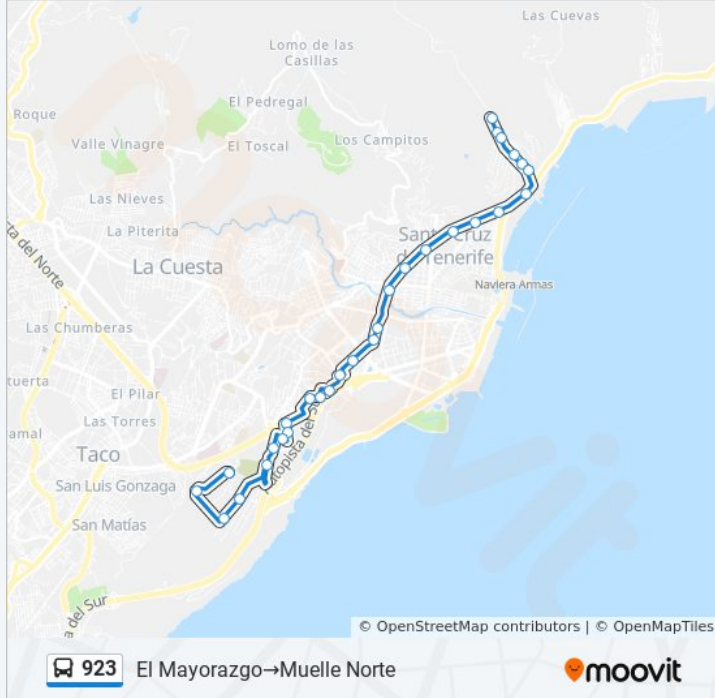

Rambla De Santa Cruz

Comandancia De Marina

Avenida De Anaga

José Martí

Venus

Andrómeda

Muelle Norte

Colegio Alonso Espínola

Muelle Norte

### Sentido: Las Moraditas De Taco → Muelle Norte

28 paradas

[VER HORARIO DE LA LÍNEA](#)

Las Moraditas De Taco

Hoya Fría

Carmen Goya

Cementerio

Fernando Beautell

### Sentido: Muelle Norte→Las Moraditas De Taco

24 paradas

[VER HORARIO DE LA LÍNEA](#)

Muelle Norte

Andrómeda

José Martí

Avenida De Anaga

Comandancia De Marina