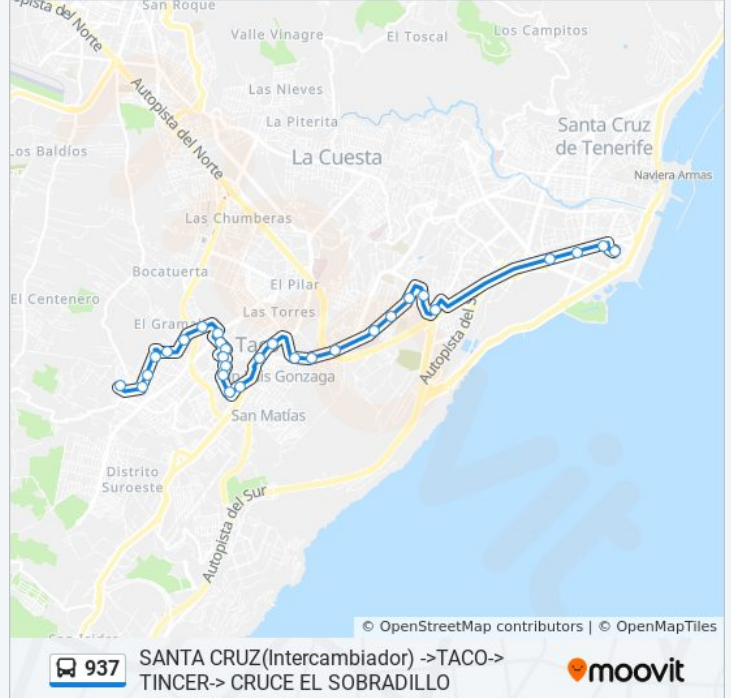

Información de la línea 937 de autobús

Dirección: Intercambiador Sta.Cruz→Cruce Del Sobradillo

Paradas: 29

Duración del viaje: 35 min

Resumen de la línea:

Colegio De Tincer

Los Estudiantes

El Timple

Camino Los Andenes

Valle Inclán

Unamuno

Zurbarán

Hospital De Los Dolores

Pico Teide

Tanganillo

Berlina

Aires De Lima

Cruce Del Sobradillo

Los horarios y mapas de la línea 937 de autobús están disponibles en un PDF en moovitapp.com. Utiliza [Moovit App](https://moovitapp.com) para ver los horarios de los autobuses en vivo, el horario del tren o el horario del metro y las indicaciones paso a paso para todo el transporte público en Tenerife.