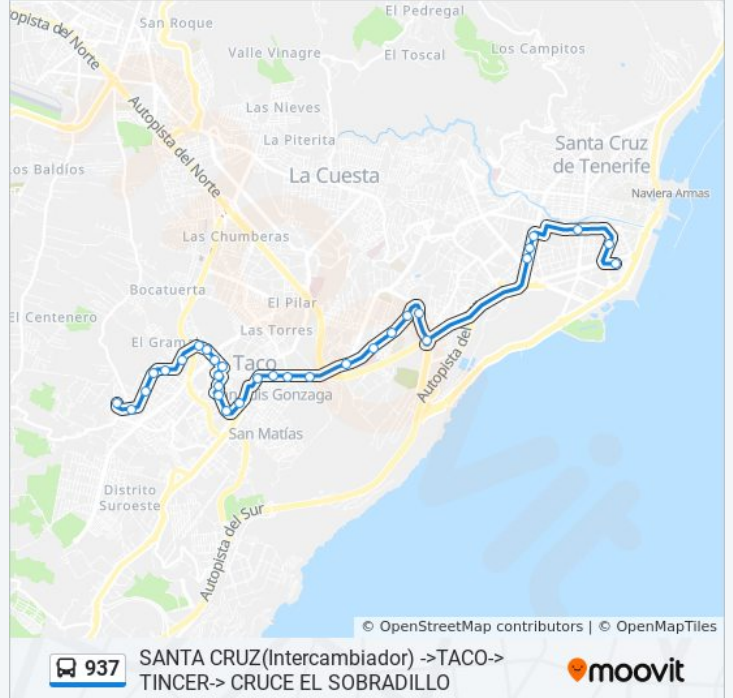

31 paradas

[VER HORARIO DE LA LÍNEA](#)

Cruce Del Sobradillo
Aires De Lima
Berlina
Tanganillo
Pico Teide
Hospital De Los Dolores
Camino Los Andenes
José Viera Y Clavijo
Valle Inclán
Camino Los Andenes
El Timple
Los Estudiantes
Colegio De Tincer
Los Álamos
Martín
Cruce De Taco
Los Charcos
Taco (T)
Fuerteventura

Las Delicias

Miramar

Cementerio

Rambla Reyes Católicos

El Chapatal

Republica Dominicana

San Sebastián

José Hernández Alfonso

Intercambiador Sta.Cruz

Sentido: Intercambiador Sta.Cruz→Cruce Del Sobradillo

29 paradas

[VER HORARIO DE LA LÍNEA](#)

Intercambiador Sta.Cruz

El Corte Inglés

Tres De Mayo

Parque De Bomberos

Camino Los Andenes

Valle Inclán

Unamuno

Zurbarán

Hospital De Los Dolores

Pico Teide

Tanganillo

Berlina