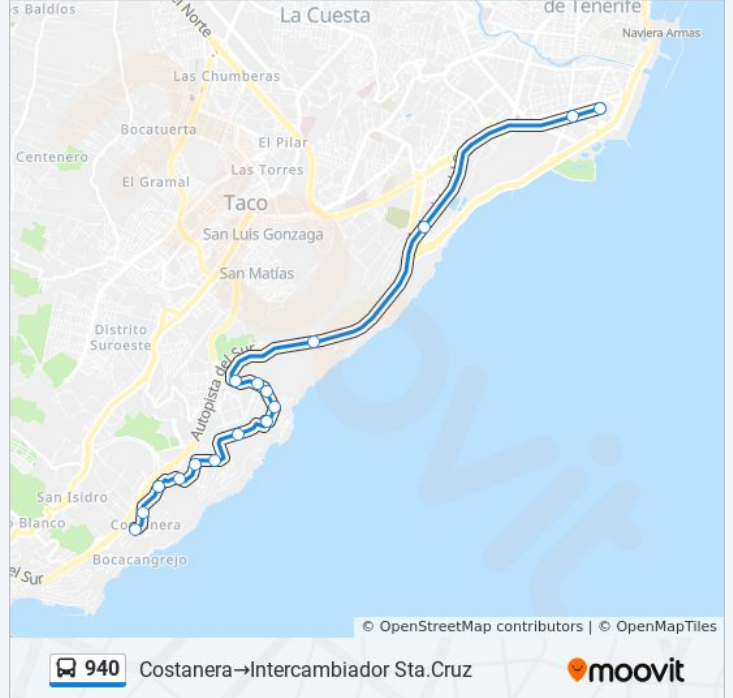

940

Costanera→Intercambiador Sta.Cruz

Usa La App

La línea 940 de autobús (Costanera→Intercambiador Sta.Cruz) tiene 2 rutas. Sus horas de operación los días laborables regulares son:

(1) a Costanera→Intercambiador Sta.Cruz: 6:45 - 21:30(2) a Intercambiador Sta.Cruz→Costanera: 6:20 - 21:05

Usa la aplicación Moovit para encontrar la parada de la línea 940 de autobús más cercana y descubre cuándo llega la próxima línea 940 de autobús

Sentido: Costanera→Intercambiador Sta.Cruz

16 paradas

[VER HORARIO DE LA LÍNEA](#)

Costanera
Índico
Adonai
Ayoze
Atabara
Acorán
Jesús Ramos González
Añaza
Nisamar
Instituto
Piscina Dácil Cabrera
Centro Comercial
Hoya Fría
Polígonos
Meridiano
Intercambiador Sta.Cruz

Horario de la línea 940 de autobús

Dirección: Costanera→Intercambiador Sta.Cruz

Paradas: 16

Duración del viaje: 17 min

Resumen de la línea:

Sentido: Intercambiador Sta.Cruz→Costanera

12 paradas

[VER HORARIO DE LA LÍNEA](#)

Intercambiador Sta.Cruz