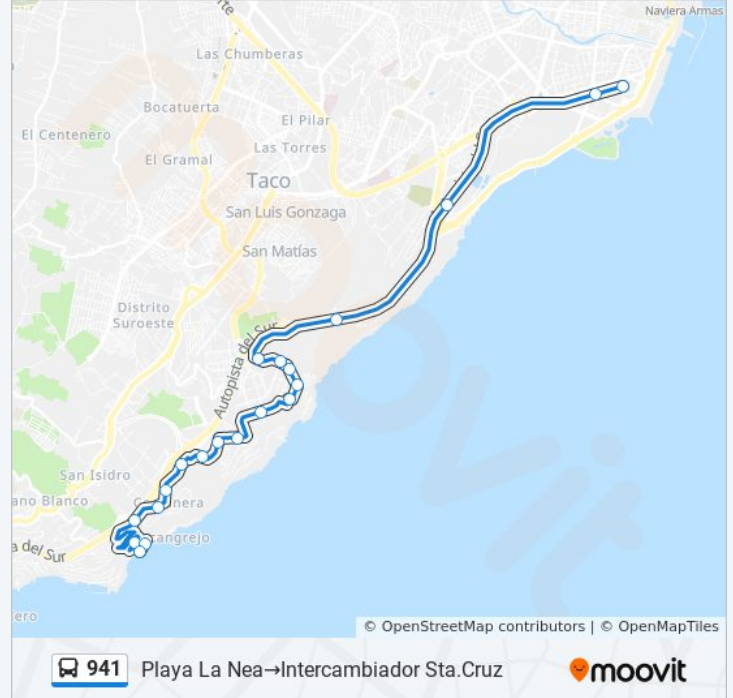

941

Intercambiador Sta.Cruz→Playa La Nea

Usa La App

La línea 941 de autobús (Intercambiador Sta.Cruz→Playa La Nea) tiene 2 rutas. Sus horas de operación los días laborables regulares son:

(1) a Intercambiador Sta.Cruz→Playa La Nea: 7:15 - 20:05(2) a Playa La Nea→Intercambiador Sta.Cruz: 7:45 - 20:35

Información de la línea 941 de autobús

Dirección: Intercambiador Sta.Cruz→Playa La Nea

Paradas: 16

Duración del viaje: 23 min

Resumen de la línea:

Sentido: Playa La Nea → Intercambiador Sta. Cruz

20 paradas

[VER HORARIO DE LA LÍNEA](#)

- Playa La Nea
- Boca Cangrejo
- Horizonte
- Polígono La Campana
- Costanera
- Índico
- Adonai
- Ayoze
- Atabara
- Acorán
- Jesús Ramos González
- Añaza
- Nisamar
- Instituto
- Piscina Dácil Cabrera
- Centro Comercial
- Hoya Fría
- Polígonos

Información de la línea 941 de autobús

Dirección: Playa La Nea → Intercambiador Sta. Cruz

Paradas: 20

Duración del viaje: 21 min

Resumen de la línea:

Meridiano

Intercambiador Sta.Cruz

Los horarios y mapas de la línea 941 de autobús están disponibles en un PDF en moovitapp.com. Utiliza [Moovit App](#) para ver los horarios de los autobuses en vivo, el horario del tren o el horario del metro y las indicaciones paso a paso para todo el transporte público en Tenerife.