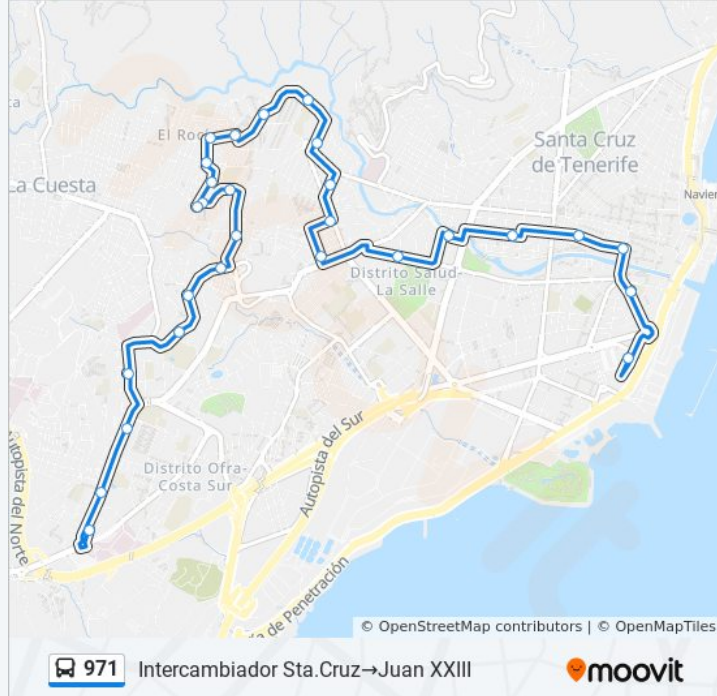

Vuelta De Los Pájaros (T)

Villa Benítez

Dominicas

Elias Bacallado

Centro De Salud Ofra

Las Retamas

Juan XXIII

### Sentido: Juan XXIII→Intercambiador Sta.Cruz

23 paradas

[VER HORARIO DE LA LÍNEA](#)

Juan XXIII

Las Retamas

Centro De Salud Ofra

Elias Bacallado

Dominicas