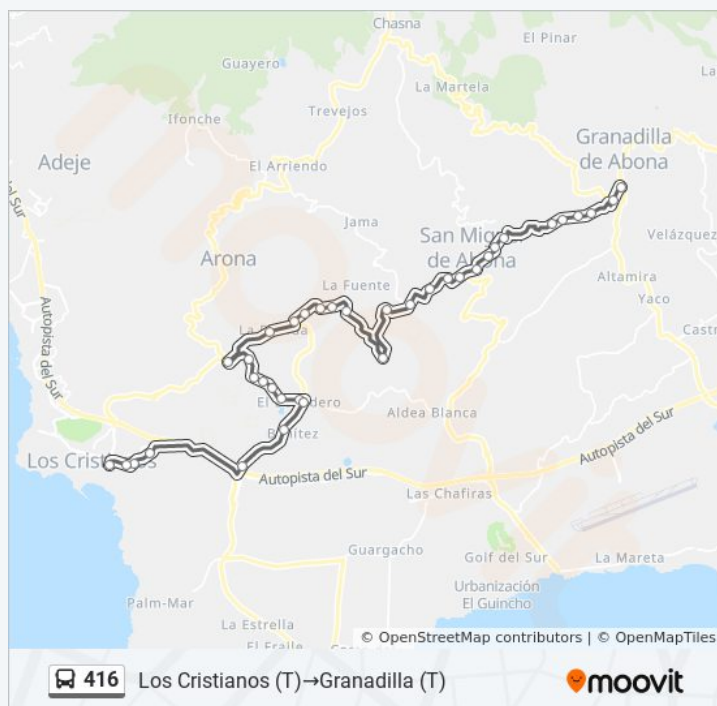

Sentido: Los Cristianos (T)→Granadilla (T)

36 paradas

[VER HORARIO DE LA LÍNEA](#)

Los Cristianos (T)
Escuela Oficial De Idiomas
Oasis Del Sur
San Francisco
Parques (T)
Benítez
Rotonda De Buzanada
Panamá (T)
Los Toscales
Los Leones
Cabo Blanco
Tanatorio
Las Casas Viejas
La Camella (T)
La Florida
Las Flores
El Hornito
Valle San Lorenzo (T)
El Toscal
Roque De Jama
Mirador De La Centinela (T)
Mantible
El Roque (T)
Tamaide
La Asomada
Cementerio San Miguel
San Miguel (T)
Cooperativa
El Frontón

Horario de la línea 416 de autobús

Los Cristianos (T)→Granadilla (T) Horario de ruta:

lunes	6:30 - 21:30
martes	6:30 - 21:30
miércoles	6:30 - 21:30
jueves	6:30 - 21:30
viernes	6:30 - 21:30
sábado	6:30 - 21:30
domingo	6:30 - 21:30

Información de la línea 416 de autobús

Dirección: Los Cristianos (T)→Granadilla (T)

Paradas: 36

Duración del viaje: 49 min

Resumen de la línea: