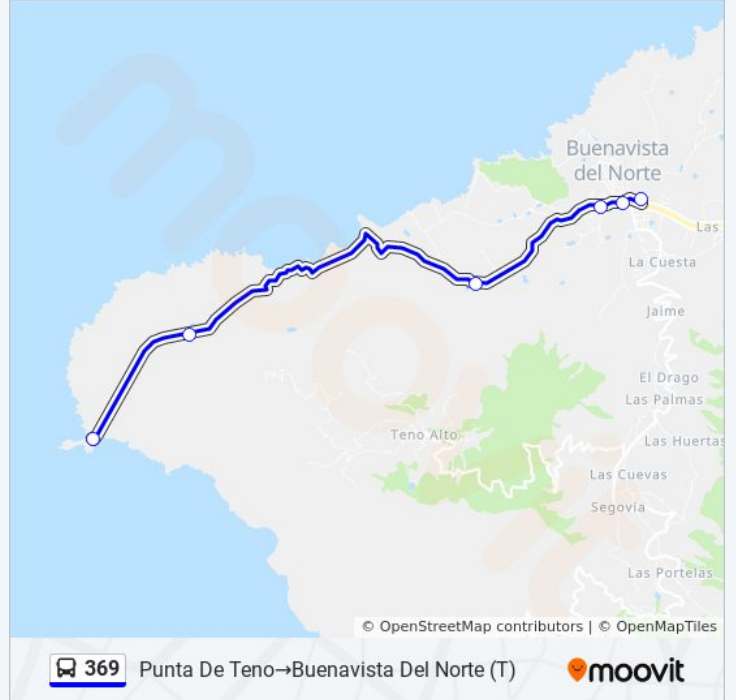

[VER HORARIO DE LA LÍNEA](#)

Punta De Teno

Itobal

Camino El Risco

Urb. Buenavista Green Golf

Camino El Rincón

Cruz De Toledo

San Sebastian

Buenavista Del Norte (T)

Horario de la línea 369 de autobús

Punta De Teno → Buenavista Del Norte (T) Horario de ruta:

lunes	10:35 - 18:25
martes	10:35 - 18:25
miércoles	10:35 - 18:25
jueves	9:25 - 19:50
viernes	9:25 - 19:50
sábado	9:25 - 19:50
domingo	9:25 - 19:50

Información de la línea 369 de autobús

Dirección: Punta De Teno → Buenavista Del Norte (T)

Paradas: 8

Duración del viaje: 16 min

Resumen de la línea:

Los horarios y mapas de la línea 369 de autobús están disponibles en un PDF en moovitapp.com. Utiliza [Moovit App](#) para ver los horarios de los autobuses en vivo, el horario del tren o el horario del metro y las indicaciones paso a paso para todo el transporte público en Tenerife.